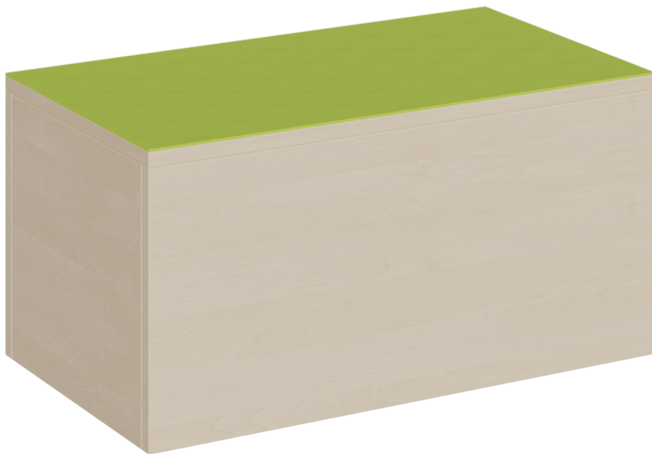

P4-135

PRODUKTDATENBLATT
WWW.MOEBELWERK-NIESKY.DE

RECHTECK-PODEST RUNDUM GESCHLOSSEN, LINOLEUM-DECKPLATTE

B/H/T: 70X35X40 CM

PRODUKTBESCHREIBUNG

Das rundum geschlossene kleine rechteckige Podest mit seiner linoleumbelegten Oberplatte ist als stabiles Grundmodell die Basis von sehr vielen Podestanlagen oder Podestkombinationen. Aufgrund seiner geringen Grundfläche bildet es oft eine wertvolle Ergänzung in einer flexiblen Zusammenstellung und findet überall seinen Platz! Die 2 mm - ABS Sicherheitskanten an der Podestplatte aus 19 mm E 1-Feinspanplatte gewährleisten beanspruchungsfähige Bauteilkanten, die den täglichen Beanspruchungen ohne Weiteres standhalten. Die Linoleumbooberfläche stellt eine strapazierfähige und pflegeleichte Oberfläche dar, sie ist aus mehreren fröhlichen Farben wählbar. Mit dem Material Linoleum steht eine geräuschdämmende, kratzfeste, abwisch- und desinfizierbare Oberfläche zur Verfügung. Das Dekor des Podestkorpus wird ebenfalls in mehreren Varianten angeboten: bitte wählen Sie bei der Bestellung!

Die Grundmaße des Podestes lauten B/T: 70 x 40 cm, es stehen 4 verschiedene Höhen zur Auswahl. Die Anbindung zu anderen Podestelementen kann über zusätzliche Podestverbinder (unsere Artikel Nr. KLAM) sicher gestellt werden. Die Anbindung zu anderen Podestelementen kann über zusätzliche Podestverbinder (unsere Artikel Nr. KLAM) sicher gestellt werden.

Höhe: 35 cm

EIGENSCHAFTEN

- rechteckige Podestfläche 70x40 cm
- ringsum geschlossenes Podest
- Fertigung aus melaminharzbeschichteter Spanplatte
- wählbares Dekor
- Podestebene mit Linoleumbelag
- Linoleumfarben wählbar
- verschiedene Podesthöhen

Zubehör

Freistehend

Artikelnummer	P4-135	
Breite / Höhe / Tiefe	700 mm / 350 mm / 400 mm	27.6" / 13.8" / 15.7"
	350 mm	13.8"
Sitzbreite	1400 mm	55.1"
Montageart	Freistehend	
Einsatzbereich	Krippe, Kindergarten, Grundschule	
Eigenschaften	akustisch wirksam	
Material	Linoleum, Melaminplatte	
Form	Rechteckig	