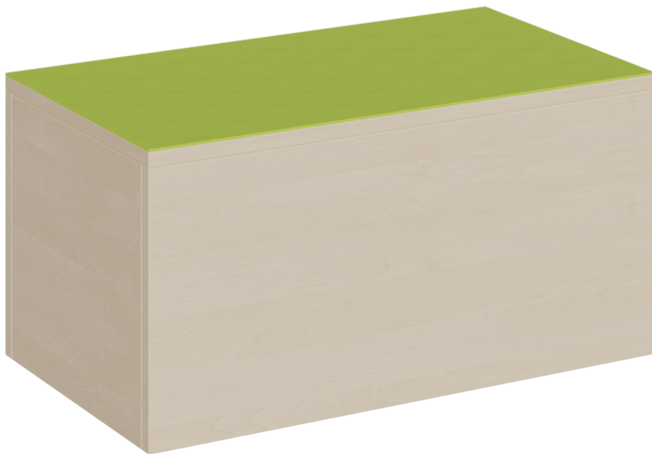

P4-135

PRODUKTDATENBLATT
WWW.MOEBELWERK-NIESKY.DE

RECHTECK-PODEST RUNDUM GESCHLOSSEN, LINOLEUM-DECKPLATTE

B/H/T: 70X35X40 CM

PRODUKTBESCHREIBUNG

Das rundum geschlossene kleine rechteckige Podest mit seiner linoleumbelegten Oberplatte ist als stabiles Grundmodell die Basis von sehr vielen Podestanlagen oder Podestkombinationen. Aufgrund seiner geringen Grundfläche bildet es oft eine wertvolle Ergänzung in einer flexiblen Zusammenstellung und findet überall seinen Platz! Die 2 mm - ABS Sicherheitskanten an der Podestplatte aus 19 mm E 1-Feinspanplatte gewährleisten beanspruchungsfähige Bauteilkanten, die den täglichen Beanspruchungen ohne Weiteres standhalten. Die Linoleumbooberfläche stellt eine strapazierfähige und pflegeleichte Oberfläche dar, sie ist aus mehreren fröhlichen Farben wählbar. Mit dem Material Linoleum steht eine geräuschkämmende, kratzfeste, abwisch- und desinfizierbare Oberfläche zur Verfügung. Das Dekor des Podestkorpus wird ebenfalls in mehreren Varianten angeboten: bitte wählen Sie bei der Bestellung!

Die Grundmaße des Podestes lauten B/T: 70 x 40 cm, es stehen 4 verschiedene Höhen zur Auswahl. Die Anbindung zu anderen Podestelementen kann über zusätzliche Podestverbinder (unsere Artikel Nr. KLAM) sicher gestellt werden. Die Anbindung zu anderen Podestelementen kann über zusätzliche Podestverbinder (unsere Artikel Nr. KLAM) sicher gestellt werden.

Höhe: 35 cm

EIGENSCHAFTEN

- rechteckige Podestfläche 70x40 cm
- ringsum geschlossenes Podest
- Fertigung aus melaminharzbeschichteter Spanplatte
- wählbares Dekor
- Podestebene mit Linoleumbelag
- Linoleumfarben wählbar
- verschiedene Podesthöhen

Zubehör

Freistehend

Artikelnummer	P4-135	
Breite / Höhe / Tiefe	700 mm / 350 mm / 400 mm	27.6" / 13.8" / 15.7"
	350 mm	13.8"
Sitzbreite	1400 mm	55.1"
Montageart	Freistehend	
Einsatzbereich	Krippe, Kindergarten, Grundschule	
Eigenschaften	akustisch wirksam	
Material	Linoleum, Melaminplatte	
Form	Rechteckig	