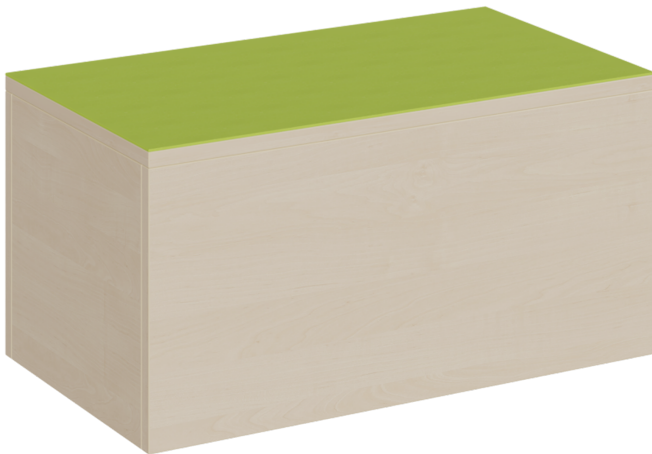

P4-135

PRODUKTDATENBLATT
WWW.MOEBELWERK-NIESKY.DE

RECHTECK-PODEST RUNDUM GESCHLOSSEN, LINOLEUM-DECKPLATTE

B/H/T: 70X35X40 CM

PRODUKTBESCHREIBUNG

Das rundum geschlossene kleine rechteckige Podest mit seiner linoleumbelegten Oberplatte ist als stabiles Grundmodell die Basis von sehr vielen Podestanlagen oder Podestkombinationen. Aufgrund seiner geringen Grundfläche bildet es oft eine wertvolle Ergänzung in einer flexiblen Zusammenstellung und findet überall seinen Platz! Die 2 mm - ABS Sicherheitskanten an der Podestplatte aus 19 mm E 1-Feinspanplatte gewährleisten beanspruchungsfähige Bauteilkanten, die den täglichen Beanspruchungen ohne Weiteres standhalten. Die Linoleumbooberfläche stellt eine strapazierfähige und pflegeleichte Oberfläche dar, sie ist aus mehreren fröhlichen Farben wählbar. Mit dem Material Linoleum steht eine geräuschdämmende, kratzfeste, abwisch- und desinfizierbare Oberfläche zur Verfügung. Das Dekor des Podestkorpus wird ebenfalls in mehreren Varianten angeboten: bitte wählen Sie bei der Bestellung!

Die Grundmaße des Podestes lauten B/T: 70 x 40 cm, es stehen 4 verschiedene Höhen zur Auswahl. Die Anbindung zu anderen Podestelementen kann über zusätzliche Podestverbinder (unsere Artikel Nr. KLAM) sicher gestellt werden. Die Anbindung zu anderen Podestelementen kann über zusätzliche Podestverbinder (unsere Artikel Nr. KLAM) sicher gestellt werden.

Höhe: 35 cm

EIGENSCHAFTEN

- rechteckige Podestfläche 70x40 cm
- ringsum geschlossenes Podest
- Fertigung aus melaminharzbeschichteter Spanplatte
- wählbares Dekor
- Podestebene mit Linoleumbelag
- Linoleumfarben wählbar
- verschiedene Podesthöhen

Zubehör

Freistehend

20.11.2024
Seite 1/2