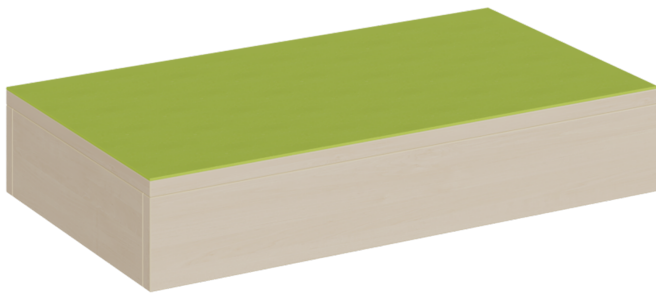

P4-113

PRODUKTDATENBLATT
WWW.MOEBELWERK-NIESKY.DE

RECHTECK-PODEST RUNDUM GESCHLOSSEN, LINOLEUM-DECKPLATTE

B/H/T: 70X13X40 CM

PRODUKTBESCHREIBUNG

Das rundum geschlossene kleine rechteckige Podest mit seiner linoleumbelegten Oberplatte ist als stabiles Grundmodell die Basis von sehr vielen Podestanlagen oder Podestkombinationen. Aufgrund seiner geringen Grundfläche bildet es oft eine wertvolle Ergänzung in einer flexiblen Zusammenstellung und findet überall seinen Platz! Die 2 mm - ABS Sicherheitskanten an der Podestplatte aus 19 mm E 1-Feinspanplatte gewährleisten beanspruchungsfähige Bauteilkanten, die den täglichen Beanspruchungen ohne Weiteres standhalten. Die Linoleumoberfläche stellt eine strapazierfähige und pflegeleichte Oberfläche dar, sie ist aus mehreren fröhlichen Farben wählbar. Mit dem Material Linoleum steht eine geräuschdämmende, kratzfeste, abwisch- und desinfizierbare Oberfläche zur Verfügung. Das Dekor des Podestkorpus wird ebenfalls in mehreren Varianten angeboten: bitte wählen Sie bei der Bestellung!

Die Grundmaße des Podestes lauten B/T: 70 x 40 cm, es stehen 4 verschiedene Höhen zur Auswahl. Die Anbindung zu anderen Podestelementen kann über zusätzliche Podestverbinder (unsere Artikel Nr. KLAM) sicher gestellt werden. Die Anbindung zu anderen Podestelementen kann über zusätzliche Podestverbinder (unsere Artikel Nr. KLAM) sicher gestellt werden.

Höhe: 13 cm

EIGENSCHAFTEN

- rechteckige Podestfläche 70x40 cm
- ringsum geschlossenes Podest
- Fertigung aus melaminharzbeschichteter Spanplatte
- wählbares Dekor
- Podestebene mit Linoleumbelag
- Linoleumfarben wählbar
- verschiedene Podesthöhen

Zubehör

Freistehend

20.11.2024
Seite 1/2

Artikelnummer	P4-113	
Breite / Höhe / Tiefe	700 mm / 130 mm / 400 mm	27.6" / 5.1" / 15.7"
	130 mm	5.1"
Sitzbreite	1400 mm	55.1"
Montageart	Freistehend	
Einsatzbereich	Krippe, Kindergarten, Grundschule	
Eigenschaften	akustisch wirksam	
Material	Linoleum, Melaminplatte	
Form	Rechteckig	