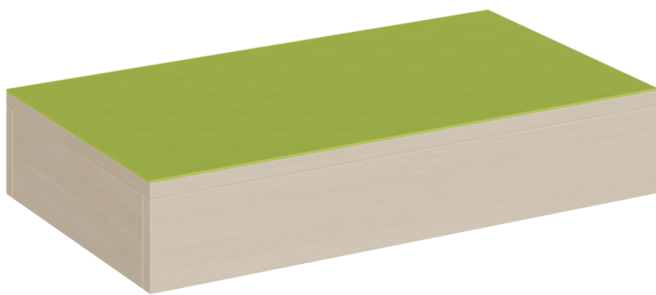

P4-113

PRODUKTDATENBLATT
WWW.MOEBELWERK-NIESKY.DE

RECHTECK-PODEST RUNDUM GESCHLOSSEN, LINOLEUM-DECKPLATTE

B/H/T: 70X13X40 CM

PRODUKTBESCHREIBUNG

Das rundum geschlossene kleine rechteckige Podest mit seiner linoleumbelegten Oberplatte ist als stabiles Grundmodell die Basis von sehr vielen Podestanlagen oder Podestkombinationen. Aufgrund seiner geringen Grundfläche bildet es oft eine wertvolle Ergänzung in einer flexiblen Zusammenstellung und findet überall seinen Platz! Die 2 mm - ABS Sicherheitskanten an der Podestplatte aus 19 mm E 1-Feinspanplatte gewährleisten beanspruchungsfähige Bauteilkanten, die den täglichen Beanspruchungen ohne Weiteres standhalten. Die Linoleumoberfläche stellt eine strapazierfähige und pflegeleichte Oberfläche dar, sie ist aus mehreren fröhlichen Farben wählbar. Mit dem Material Linoleum steht eine geräuschkämmende, kratzfeste, abwisch- und desinfizierbare Oberfläche zur Verfügung. Das Dekor des Podestkorpus wird ebenfalls in mehreren Varianten angeboten: bitte wählen Sie bei der Bestellung!

Die Grundmaße des Podestes lauten B/T: 70 x 40 cm, es stehen 4 verschiedene Höhen zur Auswahl. Die Anbindung zu anderen Podestelementen kann über zusätzliche Podestverbinder (unsere Artikel Nr. KLAM) sicher gestellt werden. Die Anbindung zu anderen Podestelementen kann über zusätzliche Podestverbinder (unsere Artikel Nr. KLAM) sicher gestellt werden.

Höhe: 13 cm

EIGENSCHAFTEN

- rechteckige Podestfläche 70x40 cm
- ringsum geschlossenes Podest
- Fertigung aus melaminharzbeschichteter Spanplatte
- wählbares Dekor
- Podestebene mit Linoleumbelag
- Linoleumfarben wählbar
- verschiedene Podesthöhen

Zubehör

Freistehend

Artikelnummer	P4-113	
Breite / Höhe / Tiefe	700 mm / 130 mm / 400 mm	27.6" / 5.1" / 15.7"
	130 mm	5.1"
Sitzbreite	1400 mm	55.1"
Montageart	Freistehend	
Einsatzbereich	Krippe, Kindergarten, Grundschule	
Eigenschaften	akustisch wirksam	
Material	Linoleum, Melaminplatte	
Form	Rechteckig	