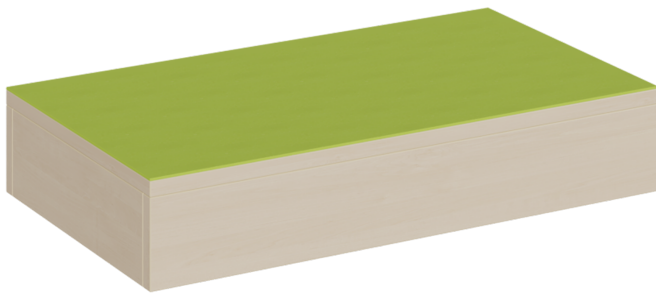

## RECHTECK-PODEST RUNDUM GESCHLOSSEN, LINOLEUM-DECKPLATTE

B/H/T: 70X13X40 CM

### PRODUKTBESCHREIBUNG

Das rundum geschlossene kleine rechteckige Podest mit seiner linoleumbelegten Oberplatte ist als stabiles Grundmodell die Basis von sehr vielen Podestanlagen oder Podestkombinationen. Aufgrund seiner geringen Grundfläche bildet es oft eine wertvolle Ergänzung in einer flexiblen Zusammenstellung und findet überall seinen Platz! Die 2 mm - ABS Sicherheitskanten an der Podestplatte aus 19 mm E 1-Feinspanplatte gewährleisten beanspruchungsfähige Bauteilkanten, die den täglichen Beanspruchungen ohne Weiteres standhalten. Die Linoleumoberfläche stellt eine strapazierfähige und pflegeleichte Oberfläche dar, sie ist aus mehreren fröhlichen Farben wählbar. Mit dem Material Linoleum steht eine geräuschdämmende, kratzfeste, abwisch- und desinfizierbare Oberfläche zur Verfügung. Das Dekor des Podestkorpus wird ebenfalls in mehreren Varianten angeboten: bitte wählen Sie bei der Bestellung!

Die Grundmaße des Podestes lauten B/T: 70 x 40 cm, es stehen 4 verschiedene Höhen zur Auswahl. Die Anbindung zu anderen Podestelementen kann über zusätzliche Podestverbinder (unsere Artikel Nr. KLAM) sicher gestellt werden. Die Anbindung zu anderen Podestelementen kann über zusätzliche Podestverbinder (unsere Artikel Nr. KLAM) sicher gestellt werden.

### EIGENSCHAFTEN

- rechteckige Podestfläche 70x40 cm
- ringsum geschlossenes Podest
- Fertigung aus melaminharzbeschichteter Spanplatte
- wählbares Dekor
- Podestebene mit Linoleumbelag
- Linoleumfarben wählbar
- verschiedene Podesthöhen