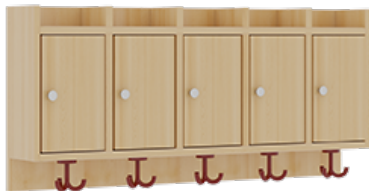

1174T200RF26

PRODUKTDATENBLATT
WWW.MOEBELWERK-NIESKY.DE

KOMPLETTGARDEROBE MIT ABLAGEN UND TÜREN

OHNE STÜTZE, ZWEITEILIG, ABLAGE ZUR WANDMONTAGE, SCHUHROST AUS ALUMINIUMROHREN MIT FACHEINTEILUNGEN, B/H/T:
100X130X35 CM, 5 PLÄTZE, SITZHÖHE: 26 CM

PRODUKTBESCHREIBUNG

"Alle Sachen - von Kopf bis Fuß - und die persönlichen Gegenstände sollen übersichtlich, verschlossen und funktionell aufbewahrt werden...?"
Unsere Komplettgarderoben sind infolge der Fertigung aus lackierten Stützen- und Bankgestellrahmen, 4x4 cm massiven Buche-Holzstollen sehr robust und dauerhaft. Die geräumigen Fachablagen aus melaminbeschichteter Spanplatte sind mit Türen -Griffknöpfe in chrom matt und rechts angeschlagene Türen- verschlossen, darüber stehen 5 cm hohe Ablagen zur Verfügung. Für die Türfronten kann optional eine vom Korpus abweichende Dekorfarbe gewählt werden. Unter der Fachablage sind in Anzahl der Plätze farbige drehbare Dreifachhaken montiert. Die Sitzfläche besteht ebenfalls aus stabiler melaminbeschichteter Spanplatte, das Dekor ist wählbar. Die Breite und damit die Anzahl der Sitzplätze sind wählbar. Die Garderoben sind 158 cm hoch, die gewünschte Sitzhöhe ist jedoch wählbar. Darunter befindet sich ein Schuhrost aus mit RAL 9006 pulverbeschichteten robusten Aluminiumrohren mit zusätzlichen Fachtrennungen. Die Sitzfläche ist 35 cm tief.

EIGENSCHAFTEN

- Stabile Komplettgarderobe mit Sitzbank
- Verschiedene Breiten
- Ablagen mit Mittelwänden und Türen
- Oben Ablagen mit Trennungen
- Gestellrahmen aus Massivholz
- 38 mm dicke stabile Sitzfläche
- Schuhrost aus pulverbeschichteten Aluminiumrohren
- Trennungen am Schuhrost entsprechend Platzanzahl
- Wandmontiert oder auch mit separaten Seitenwangen
- Seitenwangen je nach Notwendigkeit und Anordnung 117 W3(...) bitte separat bestellen!