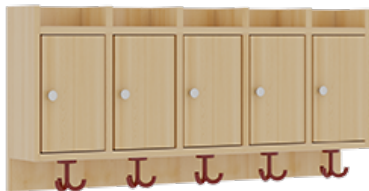

## KOMPLETTGARDEROBE MIT ABLAGEN UND TÜREN

OHNE STÜTZE, ZWEITEILIG, ABLAGE ZUR WANDMONTAGE, SCHUHROST AUS ALUMINIUMROHREN MIT FACHEINTEILUNGEN, B/H/T:  
100X130X35 CM, 5 PLÄTZE, SITZHÖHE: 26 CM

### PRODUKTBESCHREIBUNG

"Alle Sachen - von Kopf bis Fuß - und die persönlichen Gegenstände sollen übersichtlich, verschlossen und funktionell aufbewahrt werden...?"  
Unsere Komplettgarderoben sind infolge der Fertigung aus lackierten Stützen- und Bankgestellrahmen, 4x4 cm massiven Buche-Holzstollen sehr robust und dauerhaft. Die geräumigen Fachablagen aus melaminbeschichteter Spanplatte sind mit Türen -Griffknöpfe in chrom matt und rechts angeschlagene Türen- verschlossen, darüber stehen 5 cm hohe Ablagen zur Verfügung. Für die Türfronten kann optional eine vom Korpus abweichende Dekorfarbe gewählt werden. Unter der Fachablage sind in Anzahl der Plätze farbige drehbare Dreifachhaken montiert. Die Sitzfläche besteht ebenfalls aus stabiler melaminbeschichteter Spanplatte, das Dekor ist wählbar. Die Breite und damit die Anzahl der Sitzplätze sind wählbar. Die Garderoben sind 158 cm hoch, die gewünschte Sitzhöhe ist jedoch wählbar. Darunter befindet sich ein Schuhrost aus mit RAL 9006 pulverbeschichteten robusten Aluminiumrohren mit zusätzlichen Fachtrennungen. Die Sitzfläche ist 35 cm tief.