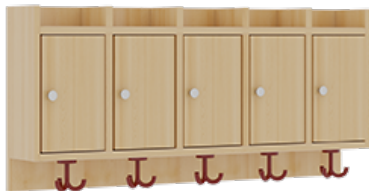

1174T200RF26

PRODUKTDATENBLATT
WWW.MOEBELWERK-NIESKY.DE

KOMPLETTGARDEROBE MIT ABLAGEN UND TÜREN

OHNE STÜTZE, ZWEITEILIG, ABLAGE ZUR WANDMONTAGE, SCHUHROST AUS ALUMINIUMROHREN MIT FACHEINTEILUNGEN, B/H/T:
100X130X35 CM, 5 PLÄTZE, SITZHÖHE: 26 CM

PRODUKTBESCHREIBUNG

"Alle Sachen - von Kopf bis Fuß - und die persönlichen Gegenstände sollen übersichtlich, verschlossen und funktionell aufbewahrt werden...?!" Unsere Komplettgarderoben sind infolge der Fertigung aus lackierten Stützen- und Bankgestellrahmen, 4x4 cm massiven Buche-Holzstollen sehr robust und dauerhaft. Die geräumigen Fachablagen aus melaminbeschichteter Spanplatte sind mit Türen -Griffknöpfe in chrom matt und rechts angeschlagene Türen- verschlossen, darüber stehen 5 cm hohe Ablagen zur Verfügung. Für die Türfronten kann optional eine vom Korpus abweichende Dekorfarbe gewählt werden. Unter der Fachablage sind in Anzahl der Plätze farbige drehbare Dreifachhaken montiert. Die Sitzfläche besteht ebenfalls aus stabiler melaminbeschichteter Spanplatte, das Dekor ist wählbar. Die Breite und damit die Anzahl der Sitzplätze sind wählbar. Die Garderoben sind 158 cm hoch, die gewünschte Sitzhöhe ist jedoch wählbar. Darunter befindet sich ein Schuhrost aus mit RAL 9006 pulverbeschichteten robusten Aluminiumrohren mit zusätzlichen Fachtrennungen. Die Sitzfläche ist 35 cm tief.

EIGENSCHAFTEN

- Stabile Komplettgarderobe mit Sitzbank
- Verschiedene Breiten
- Ablagen mit Mittelwänden und Türen
- Oben Ablagen mit Trennungen
- Gestellrahmen aus Massivholz
- 38 mm dicke stabile Sitzfläche
- Schuhrost aus pulverbeschichteten Aluminiumrohren
- Trennungen am Schuhrost entsprechend Platzanzahl
- Wandmontiert oder auch mit separaten Seitenwangen
- Seitenwangen je nach Notwendigkeit und Anordnung 117 W3(...) bitte separat bestellen!