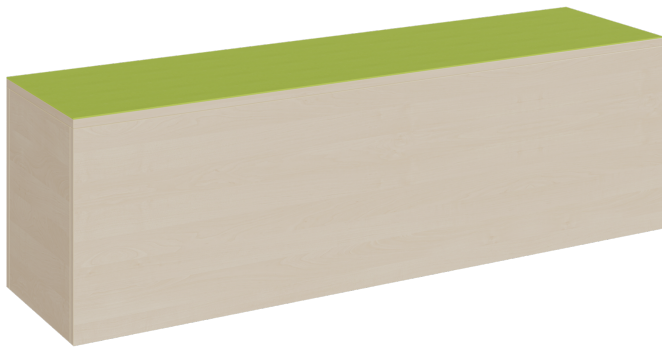

RECHTECK-PODEST RUNDUM GESCHLOSSEN, LINOLEUM-DECKPLATTE

B/H/T: 150X46X40 CM

PRODUKTBESCHREIBUNG

Das rundum geschlossene schmale rechteckige Podest mit seiner linoleumbelegten Oberplatte ist als stabiles Grundmodell die Basis von vielen Podestanlagen oder Podestkombinationen. Die 2 mm - ABS Sicherheitskanten an der Podestplatte aus 19 mm E 1-Feinspanplatte gewährleisten beanspruchungsfähige Bauteilkanten, die den täglichen Beanspruchungen ohne Weiteres standhalten. Die Linoleumoberfläche stellt eine strapazierfähige und pflegeleichte Oberfläche dar, sie ist aus mehreren fröhlichen Farben wählbar. Mit dem Material Linoleum steht eine geräuschkämmende, kratzfeste, abwisch- und desinfizierbare Oberfläche zur Verfügung. Das Dekor des Podestkorpus wird ebenfalls in mehreren Varianten angeboten: bitte wählen Sie bei der Bestellung! Die Grundmaße des Podestes lauten B/T: 150x40 cm, es stehen 4 verschiedene Höhen zur Auswahl. Die Anbindung zu anderen Podestelementen kann über zusätzliche Podestverbinder (unsere Artikel Nr. KLAM) sicher gestellt werden. Die Anbindung zu anderen Podestelementen kann über zusätzliche Podestverbinder (unsere Artikel Nr. KLAM) sicher gestellt werden.

Höhe: 46 cm

Zubehör

EIGENSCHAFTEN

- rechteckige Podestfläche 150x40 cm
- ringsum geschlossenes Podest
- Fertigung aus melaminharzbeschichteter Spanplatte
- wählbares Dekor
- Podestebene mit Linoleumbelag
- Linoleumfarben wählbar
- verschiedene Podesthöhen