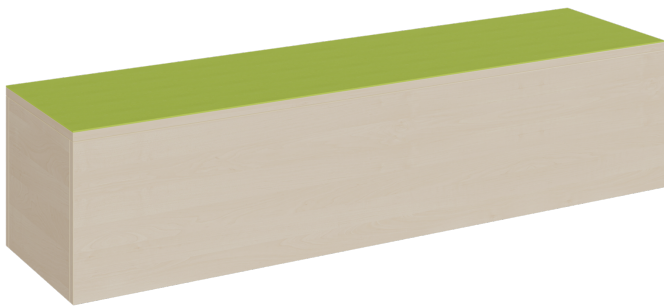

## RECHTECK-PODEST RUNDUM GESCHLOSSEN, LINOLEUM-DECKPLATTE

B/H/T: 150X35X40 CM

### PRODUKTBESCHREIBUNG

Das rundum geschlossene schmale rechteckige Podest mit seiner linoleumbelegten Oberplatte ist als stabiles Grundmodell die Basis von vielen Podestanlagen oder Podestkombinationen. Die 2 mm - ABS Sicherheitskanten an der Podestplatte aus 19 mm E 1-Feinspanplatte gewährleisten beanspruchungsfähige Bauteilkanten, die den täglichen Beanspruchungen ohne Weiteres standhalten. Die Linoleumoberfläche stellt eine strapazierfähige und pflegeleichte Oberfläche dar, sie ist aus mehreren fröhlichen Farben wählbar. Mit dem Material Linoleum steht eine geräuschkämmende, kratzfeste, abwisch- und desinfizierbare Oberfläche zur Verfügung. Das Dekor des Podestkorpus wird ebenfalls in mehreren Varianten angeboten: bitte wählen Sie bei der Bestellung! Die Grundmaße des Podestes lauten B/T: 150x40 cm, es stehen 4 verschiedene Höhen zur Auswahl. Die Anbindung zu anderen Podestelementen kann über zusätzliche Podestverbinder (unsere Artikel Nr. KLAM) sicher gestellt werden. Die Anbindung zu anderen Podestelementen kann über zusätzliche Podestverbinder (unsere Artikel Nr. KLAM) sicher gestellt werden.

Höhe: 35 cm

### EIGENSCHAFTEN

- rechteckige Podestfläche 150x40 cm
- ringsum geschlossenes Podest
- Fertigung aus melaminharzbeschichteter Spanplatte
- wählbares Dekor
- Podestebene mit Linoleumbelag
- Linoleumfarben wählbar
- verschiedene Podesthöhen