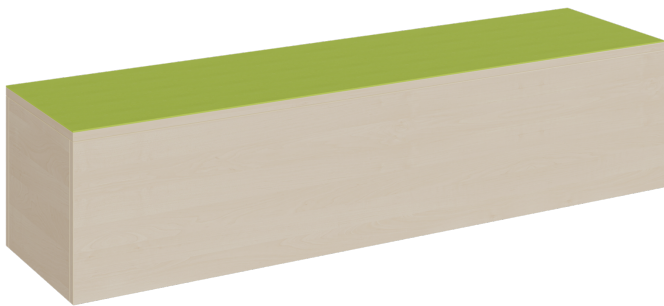

P3-135

PRODUKTDATENBLATT
WWW.MOEBELWERK-NIESKY.DE

RECHTECK-PODEST RUNDUM GESCHLOSSEN, LINOLEUM-DECKPLATTE

B/H/T: 150X35X40 CM

PRODUKTBESCHREIBUNG

Das rundum geschlossene schmale rechteckige Podest mit seiner linoleumbelegten Oberplatte ist als stabiles Grundmodell die Basis von vielen Podestanlagen oder Podestkombinationen. Die 2 mm - ABS Sicherheitskanten an der Podestplatte aus 19 mm E 1-Feinspanplatte gewährleisten beanspruchungsfähige Bauteilkanten, die den täglichen Beanspruchungen ohne Weiteres standhalten. Die Linoleumoberfläche stellt eine strapazierfähige und pflegeleichte Oberfläche dar, sie ist aus mehreren fröhlichen Farben wählbar. Mit dem Material Linoleum steht eine geräuschkämmende, kratzfeste, abwisch- und desinfizierbare Oberfläche zur Verfügung. Das Dekor des Podestkorpus wird ebenfalls in mehreren Varianten angeboten: bitte wählen Sie bei der Bestellung! Die Grundmaße des Podestes lauten B/T: 150x40 cm, es stehen 4 verschiedene Höhen zur Auswahl. Die Anbindung zu anderen Podestelementen kann über zusätzliche Podestverbinder (unsere Artikel Nr. KLAM) sicher gestellt werden. Die Anbindung zu anderen Podestelementen kann über zusätzliche Podestverbinder (unsere Artikel Nr. KLAM) sicher gestellt werden.

Höhe: 35 cm

Zubehör

EIGENSCHAFTEN

- rechteckige Podestfläche 150x40 cm
- ringsum geschlossenes Podest
- Fertigung aus melaminharzbeschichteter Spanplatte
- wählbares Dekor
- Podestebene mit Linoleumbelag
- Linoleumfarben wählbar
- verschiedene Podesthöhen

Freistehend

14.10.2024
Seite 1/2

Artikelnummer	P3-135	
Breite / Höhe / Tiefe	1500 mm / 350 mm / 400 mm	59.1" / 13.8" / 15.7"
	350 mm	13.8"
Sitzbreite	3000 mm	118.1"
Montageart	Freistehend	
Einsatzbereich	Krippe, Kindergarten, Grundschule	
Eigenschaften	akustisch wirksam	
Material	Linoleum, Melaminplatte	
Form	Rechteckig	