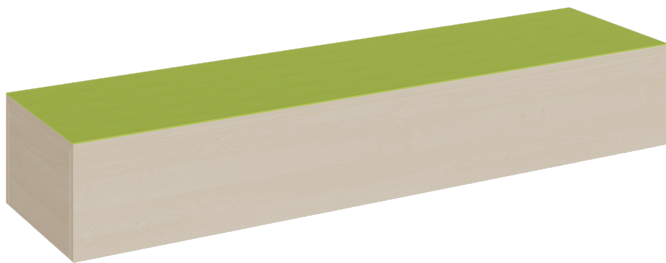

RECHTECK-PODEST RUNDUM GESCHLOSSEN, LINOLEUM-DECKPLATTE

B/H/T: 150X24X40 CM

PRODUKTBESCHREIBUNG

Das rundum geschlossene schmale rechteckige Podest mit seiner linoleumbelegten Oberplatte ist als stabiles Grundmodell die Basis von vielen Podestanlagen oder Podestkombinationen. Die 2 mm - ABS Sicherheitskanten an der Podestplatte aus 19 mm E 1-Feinspanplatte gewährleisten beanspruchungsfähige Bauteilkanten, die den täglichen Beanspruchungen ohne Weiteres standhalten. Die Linoleumoberfläche stellt eine strapazierfähige und pflegeleichte Oberfläche dar, sie ist aus mehreren fröhlichen Farben wählbar. Mit dem Material Linoleum steht eine geräuschkämmende, kratzfeste, abwisch- und desinfizierbare Oberfläche zur Verfügung. Das Dekor des Podestkorpus wird ebenfalls in mehreren Varianten angeboten: bitte wählen Sie bei der Bestellung! Die Grundmaße des Podestes lauten B/T: 150x40 cm, es stehen 4 verschiedene Höhen zur Auswahl. Die Anbindung zu anderen Podestelementen kann über zusätzliche Podestverbinder (unsere Artikel Nr. KLAM) sicher gestellt werden. Die Anbindung zu anderen Podestelementen kann über zusätzliche Podestverbinder (unsere Artikel Nr. KLAM) sicher gestellt werden.
Höhe: 24 cm

Zubehör

EIGENSCHAFTEN

- rechteckige Podestfläche 150x40 cm
- ringsum geschlossenes Podest
- Fertigung aus melaminharzbeschichteter Spanplatte
- wählbares Dekor
- Podestebene mit Linoleumbelag
- Linoleumfarben wählbar
- verschiedene Podesthöhen

Freistehend

Artikelnummer	P3-124	
Breite / Höhe / Tiefe	1500 mm / 240 mm / 400 mm	59.1" / 9.4" / 15.7"
	240 mm	9.4"
Sitzbreite	3000 mm	118.1"
Montageart	Freistehend	
Einsatzbereich	Krippe, Kindergarten, Grundschule	
Eigenschaften	akustisch wirksam	
Material	Linoleum, Melaminplatte	
Form	Rechteckig	