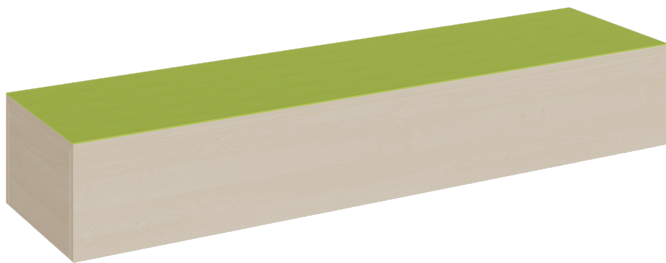

RECHTECK-PODEST RUNDUM GESCHLOSSEN, LINOLEUM-DECKPLATTE

B/H/T: 150X24X40 CM

PRODUKTBESCHREIBUNG

Das rundum geschlossene schmale rechteckige Podest mit seiner linoleumbelegten Oberplatte ist als stabiles Grundmodell die Basis von vielen Podestanlagen oder Podestkombinationen. Die 2 mm - ABS Sicherheitskanten an der Podestplatte aus 19 mm E 1-Feinspanplatte gewährleisten beanspruchungsfähige Bauteilkanten, die den täglichen Beanspruchungen ohne Weiteres standhalten. Die Linoleumoberfläche stellt eine strapazierfähige und pflegeleichte Oberfläche dar, sie ist aus mehreren fröhlichen Farben wählbar. Mit dem Material Linoleum steht eine geräuschkämmende, kratzfeste, abwisch- und desinfizierbare Oberfläche zur Verfügung. Das Dekor des Podestkorpus wird ebenfalls in mehreren Varianten angeboten: bitte wählen Sie bei der Bestellung! Die Grundmaße des Podestes lauten B/T: 150x40 cm, es stehen 4 verschiedene Höhen zur Auswahl. Die Anbindung zu anderen Podestelementen kann über zusätzliche Podestverbinder (unsere Artikel Nr. KLAM) sicher gestellt werden. Die Anbindung zu anderen Podestelementen kann über zusätzliche Podestverbinder (unsere Artikel Nr. KLAM) sicher gestellt werden.
Höhe: 24 cm

Zubehör

EIGENSCHAFTEN

- rechteckige Podestfläche 150x40 cm
- ringsum geschlossenes Podest
- Fertigung aus melaminharzbeschichteter Spanplatte
- wählbares Dekor
- Podestebene mit Linoleumbelag
- Linoleumfarben wählbar
- verschiedene Podesthöhen