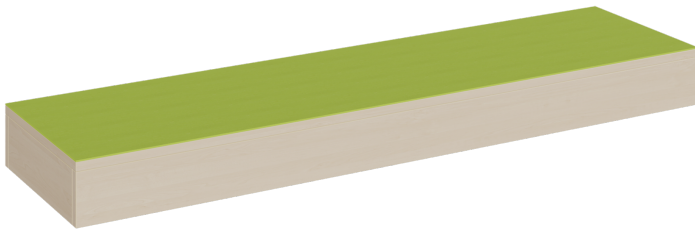

RECHTECK-PODEST RUNDUM GESCHLOSSEN, LINOLEUM-DECKPLATTE

B/H/T: 150X13X40 CM

PRODUKTBESCHREIBUNG

Das rundum geschlossene schmale rechteckige Podest mit seiner linoleumbelegten Oberplatte ist als stabiles Grundmodell die Basis von vielen Podestanlagen oder Podestkombinationen. Die 2 mm - ABS Sicherheitskanten an der Podestplatte aus 19 mm E 1-Feinspanplatte gewährleisten beanspruchungsfähige Bauteilkanten, die den täglichen Beanspruchungen ohne Weiteres standhalten. Die Linoleumoberfläche stellt eine strapazierfähige und pflegeleichte Oberfläche dar, sie ist aus mehreren fröhlichen Farben wählbar. Mit dem Material Linoleum steht eine geräuschkämmende, kratzfeste, abwisch- und desinfizierbare Oberfläche zur Verfügung. Das Dekor des Podestkorpus wird ebenfalls in mehreren Varianten angeboten: bitte wählen Sie bei der Bestellung! Die Grundmaße des Podestes lauten B/T: 150x40 cm, es stehen 4 verschiedene Höhen zur Auswahl. Die Anbindung zu anderen Podestelementen kann über zusätzliche Podestverbinder (unsere Artikel Nr. KLAM) sicher gestellt werden. Die Anbindung zu anderen Podestelementen kann über zusätzliche Podestverbinder (unsere Artikel Nr. KLAM) sicher gestellt werden.

Höhe: 13 cm

Zubehör

EIGENSCHAFTEN

- rechteckige Podestfläche 150x40 cm
- ringsum geschlossenes Podest
- Fertigung aus melaminharzbeschichteter Spanplatte
- wählbares Dekor
- Podestebene mit Linoleumbelag
- Linoleumfarben wählbar
- verschiedene Podesthöhen

Freistehend

Artikelnummer	P3-113	
Breite / Höhe / Tiefe	1500 mm / 130 mm / 400 mm	59.1" / 5.1" / 15.7"
	130 mm	5.1"
Sitzbreite	3000 mm	118.1"
Montageart	Freistehend	
Einsatzbereich	Krippe, Kindergarten, Grundschule	
Eigenschaften	akustisch wirksam	
Material	Linoleum, Melaminplatte	
Form	Rechteckig	