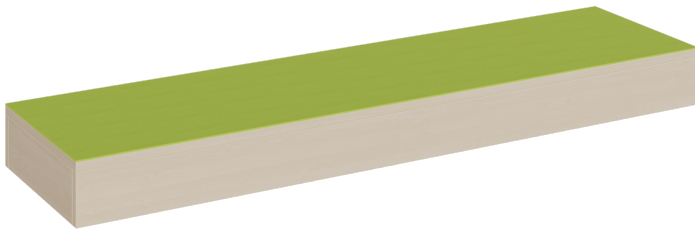

## RECHTECK-PODEST RUNDUM GESCHLOSSEN, LINOLEUM-DECKPLATTE

B/H/T: 150X13X40 CM

### PRODUKTBESCHREIBUNG

Das rundum geschlossene schmale rechteckige Podest mit seiner linoleumbelegten Oberplatte ist als stabiles Grundmodell die Basis von vielen Podestanlagen oder Podestkombinationen. Die 2 mm - ABS Sicherheitskanten an der Podestplatte aus 19 mm E 1-Feinspanplatte gewährleisten beanspruchungsfähige Bauteilkanten, die den täglichen Beanspruchungen ohne Weiteres standhalten. Die Linoleumoberfläche stellt eine strapazierfähige und pflegeleichte Oberfläche dar, sie ist aus mehreren fröhlichen Farben wählbar. Mit dem Material Linoleum steht eine geräuschkämmende, kratzfeste, abwisch- und desinfizierbare Oberfläche zur Verfügung. Das Dekor des Podestkorpus wird ebenfalls in mehreren Varianten angeboten: bitte wählen Sie bei der Bestellung! Die Grundmaße des Podestes lauten B/T: 150x40 cm, es stehen 4 verschiedene Höhen zur Auswahl. Die Anbindung zu anderen Podestelementen kann über zusätzliche Podestverbinder (unsere Artikel Nr. KLAM) sicher gestellt werden. Die Anbindung zu anderen Podestelementen kann über zusätzliche Podestverbinder (unsere Artikel Nr. KLAM) sicher gestellt werden.

### EIGENSCHAFTEN

- rechteckige Podestfläche 150x40 cm
- ringsum geschlossenes Podest
- Fertigung aus melaminharzbeschichteter Spanplatte
- wählbares Dekor
- Podestebene mit Linoleumbelag
- Linoleumfarben wählbar
- verschiedene Podesthöhen

Freistehend

Artikelnummer	P3-113	
Breite / Höhe / Tiefe	1500 mm / 130 mm / 400 mm	59.1" / 5.1" / 15.7"
	130 mm	5.1"
Sitzbreite	3000 mm	118.1"
Montageart	Freistehend	
Einsatzbereich	Krippe, Kindergarten, Grundschule	
Eigenschaften	akustisch wirksam	
Material	Linoleum, Melaminplatte	
Form	Rechteckig	