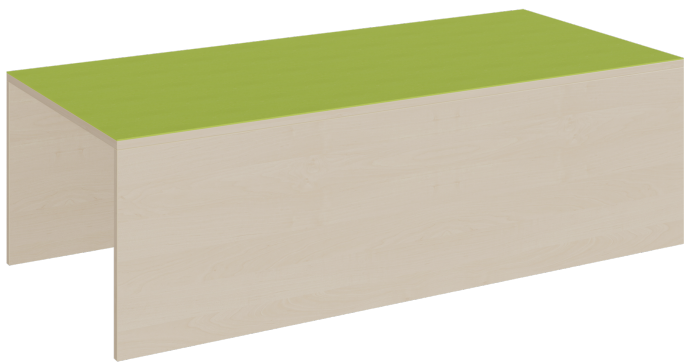

P1-246

PRODUKTDATENBLATT
WWW.MOEBELWERK-NIESKY.DE

RECHTECK-PODEST 2SEITIG OFFEN, LINOLEUM-DECKPLATTE

B/H/T: 150X46X70 CM, ZWEI STIRNSEITEN FÜR ROLLKÄSTEN OFFEN

PRODUKTBESCHREIBUNG

Das 2seitige offene rechteckige Podest mit linoleumbelegter Oberplatte kann in vielen Podestanlagen oder Podestkombinationen jeweils stirnseitig Garagen für 2 Rollkästen bieten. Die 2 mm - ABS Sicherheitskanten an der Podestplatte aus 19 mm E 1-Feinspanplatte gewährleisten beanspruchungsfähige Bauteilkanten, die den täglichen Beanspruchungen ohne Weiteres standhalten. Die Linoleumbooberfläche stellt eine strapazierfähige und pflegeleichte Oberfläche dar, sie ist aus mehreren fröhlichen Farben wählbar. Mit dem Material Linoleum steht eine geräuschkämmende, kratzfeste, abwisch- und desinfizierbare Oberfläche zur Verfügung. Das Dekor des Podestkorpus wird ebenfalls in mehreren Varianten angeboten: bitte wählen Sie bei der Bestellung! Die beiden anderen Randbereiche des Podestelementes sind geschlossen.

Die Grundmaße des Podestes lauten B/T: 150x70 cm, es stehen 3 verschiedene Höhen zur Auswahl. Die Anbindung zu anderen Podestelementen kann über zusätzliche Podestverbinder (unsere Artikel Nr. KLAM) sicher gestellt werden.

Höhe: 46 cm

(unsere passenden Rollkästen: PR-246 - bitte separat bestellen!)

EIGENSCHAFTEN

- rechteckige Podestfläche
- 2seitig offenes Podest
- Garagen für 2 Rollkästen gegenüberliegend
- Fertigung aus melaminharzbeschichteter Spanplatte
- wählbares Dekor
- Podestebene mit Linoleumbelag
- Linoleumfarben wählbar
- verschiedene Podesthöhen

Zubehör

Freistehend

14.10.2024
Seite 1/2

Artikelnummer	P1-246	
Breite / Höhe / Tiefe	1500 mm / 460 mm / 700 mm	59.1" / 18.1" / 27.6"
	460 mm	18.1"
Sitzbreite	3000 mm	118.1"
Montageart	Freistehend	
Einsatzbereich	Krippe, Kindergarten, Grundschule	
Eigenschaften	akustisch wirksam	
Material	Linoleum, Melaminplatte	
Form	Rechteckig	