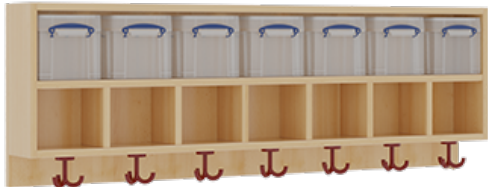

11748400R42

PRODUKTDATENBLATT
WWW.MOEBELWERK-NIESKY.DE

KOMPLETTGARDEROBE MIT DOPPELTER ABLAGEREIHE INKLUSIVE BOXEN

OHNE STÜTZE, ZWEITEILIG, ABLAGE ZUR WANDMONTAGE, MIT SCHUHROST AUS ALUMINIUMROHREN, B/H/T: 140X158X35 CM, 7 PLÄTZE, SITZHÖHE: 42 CM

PRODUKTBE SCHREIBUNG

"Alle Sachen - von Kopf bis Fuß - und die persönlichen Gegenstände sollen übersichtlich, verschlossen und funktionell aufbewahrt werden...?!"

Unsere Komplettgarderoben sind infolge der Fertigung aus lackierten Stützen- und Bankgestellrahmen, 4x4 cm massiven Buche-Holzstollen sehr robust und dauerhaft. In den doppelten Fachablagen aus melaminbeschichteter Spanplatte stehen oben Boxen mit Deckel, darunter steht ein 15 cm hohes Fach zur Verfügung. Unter der Fachablage sind in Anzahl der Plätze farbige drehbare Dreifachhaken montiert. Die Sitzfläche besteht ebenfalls aus stabiler melaminbeschichteter Spanplatte, das Dekor ist wählbar. Die Breite und damit die Anzahl der Sitzplätze sind wählbar. Die Garderoben sind 158 cm hoch, die gewünschte Sitzhöhe ist jedoch wählbar. Darunter befindet sich ein Schuhrost aus mit RAL 9006 pulverbeschichteten robusten Aluminiumrohren. Die Sitzfläche ist 35 cm tief.

Breite: 140 cm für 7 Plätze, Sitzhöhe: 42 cm

EIGENSCHAFTEN

- Stabile Komplettgarderobe mit Sitzbank
- Doppelte Ablage wandmontiert, mit Mittelwänden
- Fächer
- Oben Ablage mit Boxen und Deckel
- Gestellrahmen aus Massivholz
- 38 mm dicke stabile Sitzfläche
- Schuhrost aus pulverbeschichteten Aluminiumrohren
- Verschiedene Breiten
- Wandmontiert oder auch mit separaten Seitenwangen
- Seitenwangen je nach Notwendigkeit und Anordnung 117 W3(...) bitte separat bestellen!