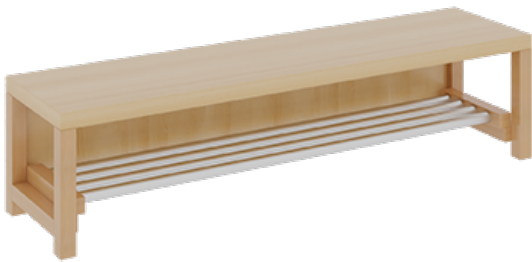

## KOMPLETTGARDEROBE MIT DOPPELTER ABLAGEREIHE INKLUSIVE BOXEN

OHNE STÜTZE, ZWEITEILIG, ABLAGE ZUR WANDMONTAGE, MIT SCHUHROST AUS ALUMINIUMROHREN, B/H/T: 140X158X35 CM, 7 PLÄTZE, SITZHÖHE: 42 CM

### PRODUKTBESCHREIBUNG

"Alle Sachen - von Kopf bis Fuß - und die persönlichen Gegenstände sollen übersichtlich, verschlossen und funktionell aufbewahrt werden...?!"

Unsere Komplettgarderoben sind infolge der Fertigung aus lackierten Stützen- und Bankgestellrahmen, 4x4 cm massiven Buche-Holzstollen sehr robust und dauerhaft. In den doppelten Fachablagen aus melaminbeschichteter Spanplatte stehen oben Boxen mit Deckel, darunter steht ein 15 cm hohes Fach zur Verfügung. Unter der Fachablage sind in Anzahl der Plätze farbige drehbare Dreifachhaken montiert. Die Sitzfläche besteht ebenfalls aus stabiler melaminbeschichteter Spanplatte, das Dekor ist wählbar. Die Breite und damit die Anzahl der Sitzplätze sind wählbar. Die Garderoben sind 158 cm hoch, die gewünschte Sitzhöhe ist jedoch wählbar. Darunter befindet sich ein Schuhrost aus mit RAL 9006 pulverbeschichteten robusten Aluminiumrohren. Die Sitzfläche ist 35 cm tief.

Breite: 140 cm für 7 Plätze, Sitzhöhe: 42 cm

### EIGENSCHAFTEN

- Stabile Komplettgarderobe mit Sitzbank
- Doppelte Ablage wandmontiert, mit Mittelwänden
- Fächer
- Oben Ablage mit Boxen und Deckel
- Gestellrahmen aus Massivholz
- 38 mm dicke stabile Sitzfläche
- Schuhrost aus pulverbeschichteten Aluminiumrohren
- Verschiedene Breiten
- Wandmontiert oder auch mit separaten Seitenwangen
- Seitenwangen je nach Notwendigkeit und Anordnung 117 W3(...) bitte separat bestellen!