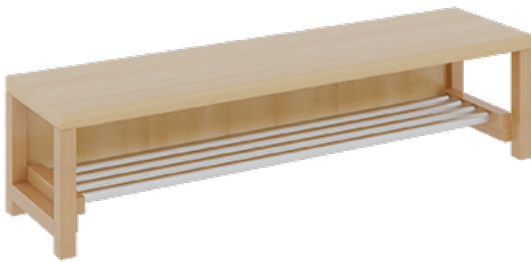

11748400R42

PRODUKTDATENBLATT
WWW.MOEBELWERK-NIESKY.DE

KOMPLETTGARDEROBE MIT DOPPELTER ABLAGEREIHE INKLUSIVE BOXEN

OHNE STÜTZE, ZWEITEILIG, ABLAGE ZUR WANDMONTAGE, MIT SCHUHROST AUS ALUMINIUMROHREN, B/H/T: 140X158X35 CM, 7 PLÄTZE, SITZHÖHE: 42 CM

PRODUKTBE SCHREIBUNG

"Alle Sachen - von Kopf bis Fuß - und die persönlichen Gegenstände sollen übersichtlich, verschlossen und funktionell aufbewahrt werden...?!"

Unsere Komplettgarderoben sind infolge der Fertigung aus lackierten Stützen- und Bankgestellrahmen, 4x4 cm massiven Buche-Holzstollen sehr robust und dauerhaft. In den doppelten Fachablagen aus melaminbeschichteter Spanplatte stehen oben Boxen mit Deckel, darunter steht ein 15 cm hohes Fach zur Verfügung. Unter der Fachablage sind in Anzahl der Plätze farbige drehbare Dreifachhaken montiert. Die Sitzfläche besteht ebenfalls aus stabiler melaminbeschichteter Spanplatte, das Dekor ist wählbar. Die Breite und damit die Anzahl der Sitzplätze sind wählbar. Die Garderoben sind 158 cm hoch, die gewünschte Sitzhöhe ist jedoch wählbar. Darunter befindet sich ein Schuhrost aus mit RAL 9006 pulverbeschichteten robusten Aluminiumrohren. Die Sitzfläche ist 35 cm tief.

Breite: 140 cm für 7 Plätze, Sitzhöhe: 42 cm

EIGENSCHAFTEN

- Stabile Komplettgarderobe mit Sitzbank
- Doppelte Ablage wandmontiert, mit Mittelwänden
- Fächer
- Oben Ablage mit Boxen und Deckel
- Gestellrahmen aus Massivholz
- 38 mm dicke stabile Sitzfläche
- Schuhrost aus pulverbeschichteten Aluminiumrohren
- Verschiedene Breiten
- Wandmontiert oder auch mit separaten Seitenwangen
- Seitenwangen je nach Notwendigkeit und Anordnung 117 W3(...) bitte separat bestellen!