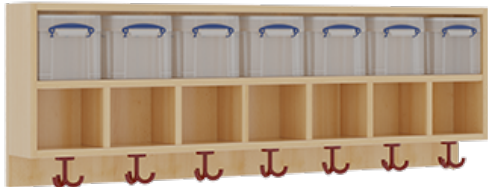

## KOMPLETTGARDEROBE MIT DOPPELTER ABLAGEREIHE INKLUSIVE BOXEN

OHNE STÜTZE, ZWEITEILIG, ABLAGE ZUR WANDMONTAGE, MIT SCHUHROST AUS ALUMINIUMROHREN, B/H/T: 140X158X35 CM, 7 PLÄTZE, SITZHÖHE: 42 CM

### PRODUKTBESCHREIBUNG

"Alle Sachen - von Kopf bis Fuß - und die persönlichen Gegenstände sollen übersichtlich, verschlossen und funktionell aufbewahrt werden...?!"

Unsere Komplettgarderoben sind infolge der Fertigung aus lackierten Stützen- und Bankgestellrahmen, 4x4 cm massiven Buche-Holzstollen sehr robust und dauerhaft. In den doppelten Fachablagen aus melaminbeschichteter Spanplatte stehen oben Boxen mit Deckel, darunter steht ein 15 cm hohes Fach zur Verfügung. Unter der Fachablage sind in Anzahl der Plätze farbige drehbare Dreifachhaken montiert. Die Sitzfläche besteht ebenfalls aus stabiler melaminbeschichteter Spanplatte, das Dekor ist wählbar. Die Breite und damit die Anzahl der Sitzplätze sind wählbar. Die Garderoben sind 158 cm hoch, die gewünschte Sitzhöhe ist jedoch wählbar. Darunter befindet sich ein Schuhrost aus mit RAL 9006 pulverbeschichteten robusten Aluminiumrohren. Die Sitzfläche ist 35 cm tief.