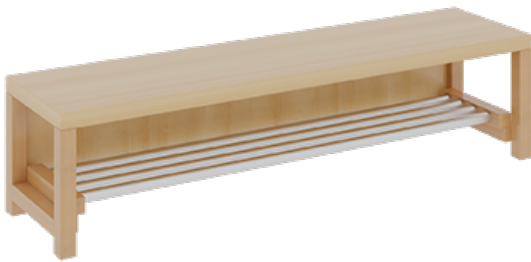

## KOMPLETTGARDEROBE MIT DOPPELTER ABLAGEREIHE INKLUSIVE BOXEN

OHNE STÜTZE, ZWEITEILIG, ABLAGE ZUR WANDMONTAGE, MIT SCHUHROST AUS ALUMINIUMROHREN, B/H/T: 140X158X35 CM, 7 PLÄTZE, SITZHÖHE: 42 CM

### PRODUKTBESCHREIBUNG

"Alle Sachen - von Kopf bis Fuß - und die persönlichen Gegenstände sollen übersichtlich, verschlossen und funktionell aufbewahrt werden...?!"

Unsere Komplettgarderoben sind infolge der Fertigung aus lackierten Stützen- und Bankgestellrahmen, 4x4 cm massiven Buche-Holzstollen sehr robust und dauerhaft. In den doppelten Fachablagen aus melaminbeschichteter Spanplatte stehen oben Boxen mit Deckel, darunter steht ein 15 cm hohes Fach zur Verfügung. Unter der Fachablage sind in Anzahl der Plätze farbige drehbare Dreifachhaken montiert. Die Sitzfläche besteht ebenfalls aus stabiler melaminbeschichteter Spanplatte, das Dekor ist wählbar. Die Breite und damit die Anzahl der Sitzplätze sind wählbar. Die Garderoben sind 158 cm hoch, die gewünschte Sitzhöhe ist jedoch wählbar. Darunter befindet sich ein Schuhrost aus mit RAL 9006 pulverbeschichteten robusten Aluminiumrohren. Die Sitzfläche ist 35 cm tief.

Breite: 140 cm für 7 Plätze, Sitzhöhe: 42 cm

### EIGENSCHAFTEN

- Stabile Komplettgarderobe mit Sitzbank
- Doppelte Ablage wandmontiert, mit Mittelwänden
- Fächer
- Oben Ablage mit Boxen und Deckel
- Gestellrahmen aus Massivholz
- 38 mm dicke stabile Sitzfläche
- Schuhrost aus pulverbeschichteten Aluminiumrohren
- Verschiedene Breiten
- Wandmontiert oder auch mit separaten Seitenwangen
- Seitenwangen je nach Notwendigkeit und Anordnung 117 W3(...) bitte separat bestellen!