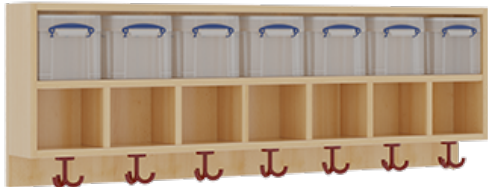

11748400R42

PRODUKTDATENBLATT
WWW.MOEBELWERK-NIESKY.DE

KOMPLETTGARDEROBE MIT DOPPELTER ABLAGEREIHE INKLUSIVE BOXEN

OHNE STÜTZE, ZWEITEILIG, ABLAGE ZUR WANDMONTAGE, MIT SCHUHROST AUS ALUMINIUMROHREN, B/H/T: 140X158X35 CM, 7 PLÄTZE, SITZHÖHE: 42 CM

PRODUKTBESCHREIBUNG

"Alle Sachen - von Kopf bis Fuß - und die persönlichen Gegenstände sollen übersichtlich, verschlossen und funktionell aufbewahrt werden...?!"

Unsere Komplettgarderoben sind infolge der Fertigung aus lackierten Stützen- und Bankgestellrahmen, 4x4 cm massiven Buche-Holzstollen sehr robust und dauerhaft. In den doppelten Fachablagen aus melaminbeschichteter Spanplatte stehen oben Boxen mit Deckel, darunter steht ein 15 cm hohes Fach zur Verfügung. Unter der Fachablage sind in Anzahl der Plätze farbige drehbare Dreifachhaken montiert. Die Sitzfläche besteht ebenfalls aus stabiler melaminbeschichteter Spanplatte, das Dekor ist wählbar. Die Breite und damit die Anzahl der Sitzplätze sind wählbar. Die Garderoben sind 158 cm hoch, die gewünschte Sitzhöhe ist jedoch wählbar. Darunter befindet sich ein Schuhrost aus mit RAL 9006 pulverbeschichteten robusten Aluminiumrohren. Die Sitzfläche ist 35 cm tief.

Breite: 140 cm für 7 Plätze, Sitzhöhe: 42 cm

EIGENSCHAFTEN

- Stabile Komplettgarderobe mit Sitzbank
- Doppelte Ablage wandmontiert, mit Mittelwänden
- Fächer
- Oben Ablage mit Boxen und Deckel
- Gestellrahmen aus Massivholz
- 38 mm dicke stabile Sitzfläche
- Schuhrost aus pulverbeschichteten Aluminiumrohren
- Verschiedene Breiten
- Wandmontiert oder auch mit separaten Seitenwangen
- Seitenwangen je nach Notwendigkeit und Anordnung 117 W3(...) bitte separat bestellen!