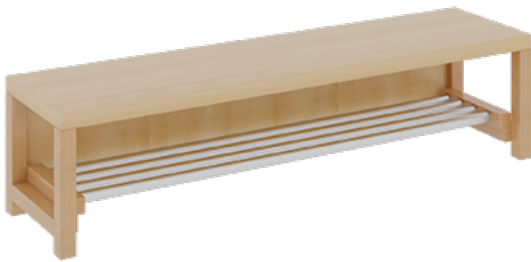

11748400R42

PRODUKTDATENBLATT
WWW.MOEBELWERK-NIESKY.DE

KOMPLETTGARDEROBE MIT DOPPELTER ABLAGEREIHE INKLUSIVE BOXEN

OHNE STÜTZE, ZWEITEILIG, ABLAGE ZUR WANDMONTAGE, MIT SCHUHROST AUS ALUMINIUMROHREN, B/H/T: 140X158X35 CM, 7 PLÄTZE, SITZHÖHE: 42 CM

PRODUKTBESCHREIBUNG

"Alle Sachen - von Kopf bis Fuß - und die persönlichen Gegenstände sollen übersichtlich, verschlossen und funktionell aufbewahrt werden...?!"

Unsere Komplettgarderoben sind infolge der Fertigung aus lackierten Stützen- und Bankgestellrahmen, 4x4 cm massiven Buche-Holzstollen sehr robust und dauerhaft. In den doppelten Fachablagen aus melaminbeschichteter Spanplatte stehen oben Boxen mit Deckel, darunter steht ein 15 cm hohes Fach zur Verfügung. Unter der Fachablage sind in Anzahl der Plätze farbige drehbare Dreifachhaken montiert. Die Sitzfläche besteht ebenfalls aus stabiler melaminbeschichteter Spanplatte, das Dekor ist wählbar. Die Breite und damit die Anzahl der Sitzplätze sind wählbar. Die Garderoben sind 158 cm hoch, die gewünschte Sitzhöhe ist jedoch wählbar. Darunter befindet sich ein Schuhrost aus mit RAL 9006 pulverbeschichteten robusten Aluminiumrohren. Die Sitzfläche ist 35 cm tief.

Breite: 140 cm für 7 Plätze, Sitzhöhe: 42 cm

EIGENSCHAFTEN

- Stabile Komplettgarderobe mit Sitzbank
- Doppelte Ablage wandmontiert, mit Mittelwänden
- Fächer
- Oben Ablage mit Boxen und Deckel
- Gestellrahmen aus Massivholz
- 38 mm dicke stabile Sitzfläche
- Schuhrost aus pulverbeschichteten Aluminiumrohren
- Verschiedene Breiten
- Wandmontiert oder auch mit separaten Seitenwangen
- Seitenwangen je nach Notwendigkeit und Anordnung 117 W3(...) bitte separat bestellen!