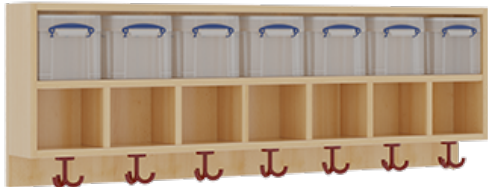

## KOMPLETTGARDEROBE MIT DOPPELTER ABLAGEREIHE INKLUSIVE BOXEN

OHNE STÜTZE, ZWEITEILIG, ABLAGE ZUR WANDMONTAGE, MIT SCHUHROST AUS ALUMINIUMROHREN, B/H/T: 140X130X35 CM, 7 PLÄTZE, SITZHÖHE: 34 CM

### PRODUKTBEschREIBUNG

"Alle Sachen - von Kopf bis Fuß - und die persönlichen Gegenstände sollen übersichtlich, verschlossen und funktionell aufbewahrt werden...?!"

Unsere Komplettgarderoben sind infolge der Fertigung aus lackierten Stützen- und Bankgestellrahmen, 4x4 cm massiven Buche-Holzstollen sehr robust und dauerhaft. In den doppelten Fachablagen aus melaminbeschichteter Spanplatte stehen oben Boxen mit Deckel, darunter steht ein 15 cm hohes Fach zur Verfügung. Unter der Fachablage sind in Anzahl der Plätze farbige drehbare Dreifachhaken montiert. Die Sitzfläche besteht ebenfalls aus stabiler melaminbeschichteter Spanplatte, das Dekor ist wählbar. Die Breite und damit die Anzahl der Sitzplätze sind wählbar. Die Garderoben sind 158 cm hoch, die gewünschte Sitzhöhe ist jedoch wählbar. Darunter befindet sich ein Schuhrost aus mit RAL 9006 pulverbeschichteten robusten Aluminiumrohren. Die Sitzfläche ist 35 cm tief.