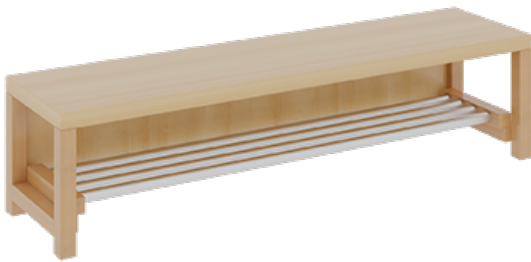

11748400R34

PRODUKTDATENBLATT
WWW.MOEBELWERK-NIESKY.DE

KOMPLETTGARDEROBE MIT DOPPELTER ABLAGEREIHE INKLUSIVE BOXEN

OHNE STÜTZE, ZWEITEILIG, ABLAGE ZUR WANDMONTAGE, MIT SCHUHROST AUS ALUMINIUMROHREN, B/H/T: 140X130X35 CM, 7 PLÄTZE, SITZHÖHE: 34 CM

PRODUKTBE SCHREIBUNG

"Alle Sachen - von Kopf bis Fuß - und die persönlichen Gegenstände sollen übersichtlich, verschlossen und funktionell aufbewahrt werden...?!"

Unsere Komplettgarderoben sind infolge der Fertigung aus lackierten Stützen- und Bankgestellrahmen, 4x4 cm massiven Buche-Holzstollen sehr robust und dauerhaft. In den doppelten Fachablagen aus melaminbeschichteter Spanplatte stehen oben Boxen mit Deckel, darunter steht ein 15 cm hohes Fach zur Verfügung. Unter der Fachablage sind in Anzahl der Plätze farbige drehbare Dreifachhaken montiert. Die Sitzfläche besteht ebenfalls aus stabiler melaminbeschichteter Spanplatte, das Dekor ist wählbar. Die Breite und damit die Anzahl der Sitzplätze sind wählbar. Die Garderoben sind 158 cm hoch, die gewünschte Sitzhöhe ist jedoch wählbar. Darunter befindet sich ein Schuhrost aus mit RAL 9006 pulverbeschichteten robusten Aluminiumrohren. Die Sitzfläche ist 35 cm tief.

Breite: 140 cm für 7 Plätze, Sitzhöhe: 34 cm

EIGENSCHAFTEN

- Stabile Komplettgarderobe mit Sitzbank
- Doppelte Ablage wandmontiert, mit Mittelwänden
- Fächer
- Oben Ablage mit Boxen und Deckel
- Gestellrahmen aus Massivholz
- 38 mm dicke stabile Sitzfläche
- Schuhrost aus pulverbeschichteten Aluminiumrohren
- Verschiedene Breiten
- Wandmontiert oder auch mit separaten Seitenwangen
- Seitenwangen je nach Notwendigkeit und Anordnung 117 W3(...) bitte separat bestellen!