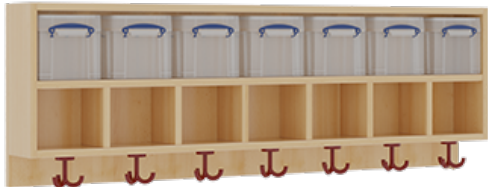

## KOMPLETTGARDEROBE MIT DOPPELTER ABLAGEREIHE INKLUSIVE BOXEN

OHNE STÜTZE, ZWEITEILIG, ABLAGE ZUR WANDMONTAGE, MIT SCHUHROST AUS ALUMINIUMROHREN, B/H/T: 140X130X35 CM, 7 PLÄTZE, SITZHÖHE: 34 CM

### PRODUKTBE SCHREIBUNG

"Alle Sachen - von Kopf bis Fuß - und die persönlichen Gegenstände sollen übersichtlich, verschlossen und funktionell aufbewahrt werden...?!"

Unsere Komplettgarderoben sind infolge der Fertigung aus lackierten Stützen- und Bankgestellrahmen, 4x4 cm massiven Buche-Holzstollen sehr robust und dauerhaft. In den doppelten Fachablagen aus melaminbeschichteter Spanplatte stehen oben Boxen mit Deckel, darunter steht ein 15 cm hohes Fach zur Verfügung. Unter der Fachablage sind in Anzahl der Plätze farbige drehbare Dreifachhaken montiert. Die Sitzfläche besteht ebenfalls aus stabiler melaminbeschichteter Spanplatte, das Dekor ist wählbar. Die Breite und damit die Anzahl der Sitzplätze sind wählbar. Die Garderoben sind 158 cm hoch, die gewünschte Sitzhöhe ist jedoch wählbar. Darunter befindet sich ein Schuhrost aus mit RAL 9006 pulverbeschichteten robusten Aluminiumrohren. Die Sitzfläche ist 35 cm tief.