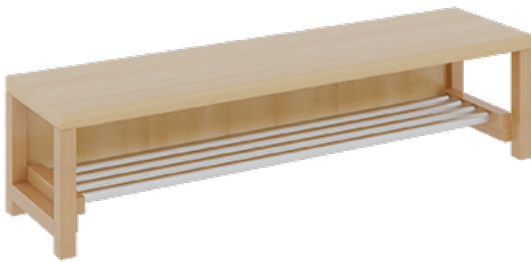

11748400R34

PRODUKTDATENBLATT
WWW.MOEBELWERK-NIESKY.DE

KOMPLETTGARDEROBE MIT DOPPELTER ABLAGEREIHE INKLUSIVE BOXEN

OHNE STÜTZE, ZWEITEILIG, ABLAGE ZUR WANDMONTAGE, MIT SCHUHROST AUS ALUMINIUMROHREN, B/H/T: 140X130X35 CM, 7 PLÄTZE, SITZHÖHE: 34 CM

PRODUKTBESCHREIBUNG

"Alle Sachen - von Kopf bis Fuß - und die persönlichen Gegenstände sollen übersichtlich, verschlossen und funktionell aufbewahrt werden...?!"

Unsere Komplettgarderoben sind infolge der Fertigung aus lackierten Stützen- und Bankgestellrahmen, 4x4 cm massiven Buche-Holzstollen sehr robust und dauerhaft. In den doppelten Fachablagen aus melaminbeschichteter Spanplatte stehen oben Boxen mit Deckel, darunter steht ein 15 cm hohes Fach zur Verfügung. Unter der Fachablage sind in Anzahl der Plätze farbige drehbare Dreifachhaken montiert. Die Sitzfläche besteht ebenfalls aus stabiler melaminbeschichteter Spanplatte, das Dekor ist wählbar. Die Breite und damit die Anzahl der Sitzplätze sind wählbar. Die Garderoben sind 158 cm hoch, die gewünschte Sitzhöhe ist jedoch wählbar. Darunter befindet sich ein Schuhrost aus mit RAL 9006 pulverbeschichteten robusten Aluminiumrohren. Die Sitzfläche ist 35 cm tief.

Breite: 140 cm für 7 Plätze, Sitzhöhe: 34 cm

EIGENSCHAFTEN

- Stabile Komplettgarderobe mit Sitzbank
- Doppelte Ablage wandmontiert, mit Mittelwänden
- Fächer
- Oben Ablage mit Boxen und Deckel
- Gestellrahmen aus Massivholz
- 38 mm dicke stabile Sitzfläche
- Schuhrost aus pulverbeschichteten Aluminiumrohren
- Verschiedene Breiten
- Wandmontiert oder auch mit separaten Seitenwangen
- Seitenwangen je nach Notwendigkeit und Anordnung 117 W3(...) bitte separat bestellen!