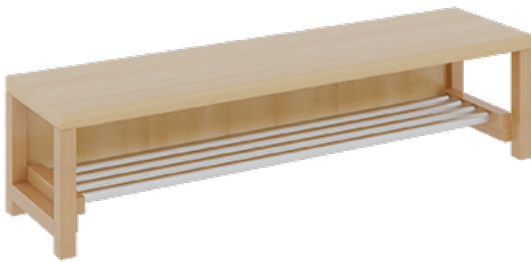

## KOMPLETTGARDEROBE MIT DOPPELTER ABLAGEREIHE INKLUSIVE BOXEN

OHNE STÜTZE, ZWEITEILIG, ABLAGE ZUR WANDMONTAGE, MIT SCHUHROST AUS ALUMINIUMROHREN, B/H/T: 140X130X35 CM, 7 PLÄTZE, SITZHÖHE: 34 CM

### PRODUKTBE SCHREIBUNG

"Alle Sachen - von Kopf bis Fuß - und die persönlichen Gegenstände sollen übersichtlich, verschlossen und funktionell aufbewahrt werden...?!"

Unsere Komplettgarderoben sind infolge der Fertigung aus lackierten Stützen- und Bankgestellrahmen, 4x4 cm massiven Buche-Holzstollen sehr robust und dauerhaft. In den doppelten Fachablagen aus melaminbeschichteter Spanplatte stehen oben Boxen mit Deckel, darunter steht ein 15 cm hohes Fach zur Verfügung. Unter der Fachablage sind in Anzahl der Plätze farbige drehbare Dreifachhaken montiert. Die Sitzfläche besteht ebenfalls aus stabiler melaminbeschichteter Spanplatte, das Dekor ist wählbar. Die Breite und damit die Anzahl der Sitzplätze sind wählbar. Die Garderoben sind 158 cm hoch, die gewünschte Sitzhöhe ist jedoch wählbar. Darunter befindet sich ein Schuhrost aus mit RAL 9006 pulverbeschichteten robusten Aluminiumrohren. Die Sitzfläche ist 35 cm tief.

Breite: 140 cm für 7 Plätze, Sitzhöhe: 34 cm

### EIGENSCHAFTEN

- Stabile Komplettgarderobe mit Sitzbank
- Doppelte Ablage wandmontiert, mit Mittelwänden
- Fächer
- Oben Ablage mit Boxen und Deckel
- Gestellrahmen aus Massivholz
- 38 mm dicke stabile Sitzfläche
- Schuhrost aus pulverbeschichteten Aluminiumrohren
- Verschiedene Breiten
- Wandmontiert oder auch mit separaten Seitenwangen
- Seitenwangen je nach Notwendigkeit und Anordnung 117 W3(...) bitte separat bestellen!