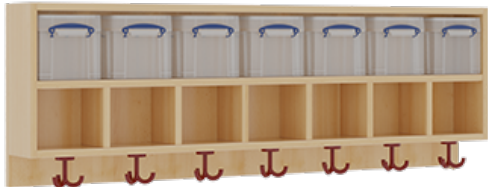

11748400R26

PRODUKTDATENBLATT
WWW.MOEBELWERK-NIESKY.DE

KOMPLETTGARDEROBE MIT DOPPELTER ABLAGEREIHE INKLUSIVE BOXEN

OHNE STÜTZE, ZWEITEILIG, ABLAGE ZUR WANDMONTAGE, MIT SCHUHROST AUS ALUMINIUMROHREN, B/H/T: 140X130X35 CM, 7 PLÄTZE, SITZHÖHE: 26 CM

PRODUKTBESCHREIBUNG

"Alle Sachen - von Kopf bis Fuß - und die persönlichen Gegenstände sollen übersichtlich, verschlossen und funktionell aufbewahrt werden...?!"

Unsere Komplettgarderoben sind infolge der Fertigung aus lackierten Stützen- und Bankgestellrahmen, 4x4 cm massiven Buche-Holzstollen sehr robust und dauerhaft. In den doppelten Fachablagen aus melaminbeschichteter Spanplatte stehen oben Boxen mit Deckel, darunter steht ein 15 cm hohes Fach zur Verfügung. Unter der Fachablage sind in Anzahl der Plätze farbige drehbare Dreifachhaken montiert. Die Sitzfläche besteht ebenfalls aus stabiler melaminbeschichteter Spanplatte, das Dekor ist wählbar. Die Breite und damit die Anzahl der Sitzplätze sind wählbar. Die Garderoben sind 158 cm hoch, die gewünschte Sitzhöhe ist jedoch wählbar. Darunter befindet sich ein Schuhrost aus mit RAL 9006 pulverbeschichteten robusten Aluminiumrohren. Die Sitzfläche ist 35 cm tief.

Breite: 140 cm für 7 Plätze, Sitzhöhe: 26 cm

EIGENSCHAFTEN

- Stabile Komplettgarderobe mit Sitzbank
- Doppelte Ablage wandmontiert, mit Mittelwänden
- Fächer
- Oben Ablage mit Boxen und Deckel
- Gestellrahmen aus Massivholz
- 38 mm dicke stabile Sitzfläche
- Schuhrost aus pulverbeschichteten Aluminiumrohren
- Verschiedene Breiten
- Wandmontiert oder auch mit separaten Seitenwangen
- Seitenwangen je nach Notwendigkeit und Anordnung 117 W3(...) bitte separat bestellen!