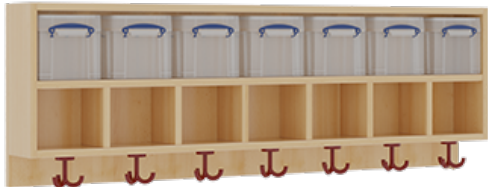

11748400R26

PRODUKTDATENBLATT
WWW.MOEBELWERK-NIESKY.DE

KOMPLETTGARDEROBE MIT DOPPELTER ABLAGEREIHE INKLUSIVE BOXEN

OHNE STÜTZE, ZWEITEILIG, ABLAGE ZUR WANDMONTAGE, MIT SCHUHROST AUS ALUMINIUMROHREN, B/H/T: 140X130X35 CM, 7 PLÄTZE, SITZHÖHE: 26 CM

PRODUKTBE SCHREIBUNG

"Alle Sachen - von Kopf bis Fuß - und die persönlichen Gegenstände sollen übersichtlich, verschlossen und funktionell aufbewahrt werden...?!"

Unsere Komplettgarderoben sind infolge der Fertigung aus lackierten Stützen- und Bankgestellrahmen, 4x4 cm massiven Buche-Holzstollen sehr robust und dauerhaft. In den doppelten Fachablagen aus melaminbeschichteter Spanplatte stehen oben Boxen mit Deckel, darunter steht ein 15 cm hohes Fach zur Verfügung. Unter der Fachablage sind in Anzahl der Plätze farbige drehbare Dreifachhaken montiert. Die Sitzfläche besteht ebenfalls aus stabiler melaminbeschichteter Spanplatte, das Dekor ist wählbar. Die Breite und damit die Anzahl der Sitzplätze sind wählbar. Die Garderoben sind 158 cm hoch, die gewünschte Sitzhöhe ist jedoch wählbar. Darunter befindet sich ein Schuhrost aus mit RAL 9006 pulverbeschichteten robusten Aluminiumrohren. Die Sitzfläche ist 35 cm tief.

Breite: 140 cm für 7 Plätze, Sitzhöhe: 26 cm

EIGENSCHAFTEN

- Stabile Komplettgarderobe mit Sitzbank
- Doppelte Ablage wandmontiert, mit Mittelwänden
- Fächer
- Oben Ablage mit Boxen und Deckel
- Gestellrahmen aus Massivholz
- 38 mm dicke stabile Sitzfläche
- Schuhrost aus pulverbeschichteten Aluminiumrohren
- Verschiedene Breiten
- Wandmontiert oder auch mit separaten Seitenwangen
- Seitenwangen je nach Notwendigkeit und Anordnung 117 W3(...) bitte separat bestellen!