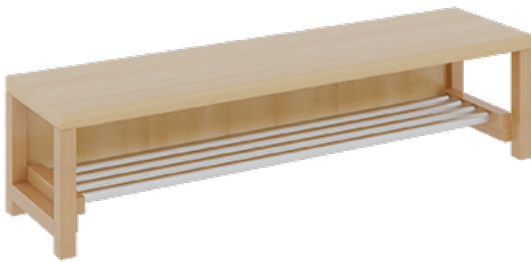

11748400R26

PRODUKTDATENBLATT
WWW.MOEBELWERK-NIESKY.DE

KOMPLETTGARDEROBE MIT DOPPELTER ABLAGEREIHE INKLUSIVE BOXEN

OHNE STÜTZE, ZWEITEILIG, ABLAGE ZUR WANDMONTAGE, MIT SCHUHROST AUS ALUMINIUMROHREN, B/H/T: 140X130X35 CM, 7 PLÄTZE, SITZHÖHE: 26 CM

PRODUKTBE SCHREIBUNG

"Alle Sachen - von Kopf bis Fuß - und die persönlichen Gegenstände sollen übersichtlich, verschlossen und funktionell aufbewahrt werden...?!"

Unsere Komplettgarderoben sind infolge der Fertigung aus lackierten Stützen- und Bankgestellrahmen, 4x4 cm massiven Buche-Holzstollen sehr robust und dauerhaft. In den doppelten Fachablagen aus melaminbeschichteter Spanplatte stehen oben Boxen mit Deckel, darunter steht ein 15 cm hohes Fach zur Verfügung. Unter der Fachablage sind in Anzahl der Plätze farbige drehbare Dreifachhaken montiert. Die Sitzfläche besteht ebenfalls aus stabiler melaminbeschichteter Spanplatte, das Dekor ist wählbar. Die Breite und damit die Anzahl der Sitzplätze sind wählbar. Die Garderoben sind 158 cm hoch, die gewünschte Sitzhöhe ist jedoch wählbar. Darunter befindet sich ein Schuhrost aus mit RAL 9006 pulverbeschichteten robusten Aluminiumrohren. Die Sitzfläche ist 35 cm tief.

Breite: 140 cm für 7 Plätze, Sitzhöhe: 26 cm

EIGENSCHAFTEN

- Stabile Komplettgarderobe mit Sitzbank
- Doppelte Ablage wandmontiert, mit Mittelwänden
- Fächer
- Oben Ablage mit Boxen und Deckel
- Gestellrahmen aus Massivholz
- 38 mm dicke stabile Sitzfläche
- Schuhrost aus pulverbeschichteten Aluminiumrohren
- Verschiedene Breiten
- Wandmontiert oder auch mit separaten Seitenwangen
- Seitenwangen je nach Notwendigkeit und Anordnung 117 W3(...) bitte separat bestellen!