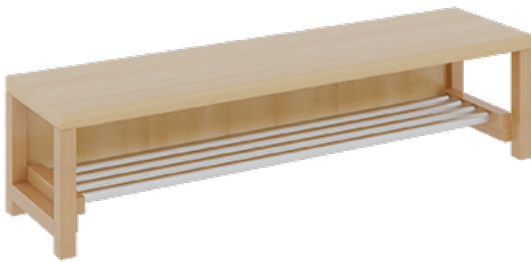

11748400R26

PRODUKTDATENBLATT
WWW.MOEBELWERK-NIESKY.DE

KOMPLETTGARDEROBE MIT DOPPELTER ABLAGEREIHE INKLUSIVE BOXEN

OHNE STÜTZE, ZWEITEILIG, ABLAGE ZUR WANDMONTAGE, MIT SCHUHROST AUS ALUMINIUMROHREN, B/H/T: 140X130X35 CM, 7 PLÄTZE, SITZHÖHE: 26 CM

PRODUKTBESCHREIBUNG

"Alle Sachen - von Kopf bis Fuß - und die persönlichen Gegenstände sollen übersichtlich, verschlossen und funktionell aufbewahrt werden...?!"

Unsere Komplettgarderoben sind infolge der Fertigung aus lackierten Stützen- und Bankgestellrahmen, 4x4 cm massiven Buche-Holzstollen sehr robust und dauerhaft. In den doppelten Fachablagen aus melaminbeschichteter Spanplatte stehen oben Boxen mit Deckel, darunter steht ein 15 cm hohes Fach zur Verfügung. Unter der Fachablage sind in Anzahl der Plätze farbige drehbare Dreifachhaken montiert. Die Sitzfläche besteht ebenfalls aus stabiler melaminbeschichteter Spanplatte, das Dekor ist wählbar. Die Breite und damit die Anzahl der Sitzplätze sind wählbar. Die Garderoben sind 158 cm hoch, die gewünschte Sitzhöhe ist jedoch wählbar. Darunter befindet sich ein Schuhrost aus mit RAL 9006 pulverbeschichteten robusten Aluminiumrohren. Die Sitzfläche ist 35 cm tief.

Breite: 140 cm für 7 Plätze, Sitzhöhe: 26 cm

EIGENSCHAFTEN

- Stabile Komplettgarderobe mit Sitzbank
- Doppelte Ablage wandmontiert, mit Mittelwänden
- Fächer
- Oben Ablage mit Boxen und Deckel
- Gestellrahmen aus Massivholz
- 38 mm dicke stabile Sitzfläche
- Schuhrost aus pulverbeschichteten Aluminiumrohren
- Verschiedene Breiten
- Wandmontiert oder auch mit separaten Seitenwangen
- Seitenwangen je nach Notwendigkeit und Anordnung 117 W3(...) bitte separat bestellen!