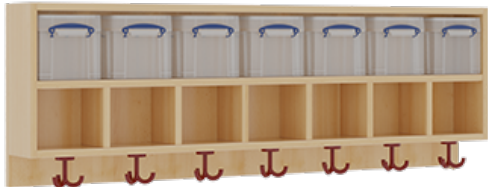

## KOMPLETTGARDEROBE MIT DOPPELTER ABLAGEREIHE INKLUSIVE BOXEN

OHNE STÜTZE, ZWEITEILIG, ABLAGE ZUR WANDMONTAGE, MIT SCHUHROST AUS ALUMINIUMROHREN, B/H/T: 140X130X35 CM, 7 PLÄTZE, SITZHÖHE: 26 CM

### PRODUKTBESCHREIBUNG

"Alle Sachen - von Kopf bis Fuß - und die persönlichen Gegenstände sollen übersichtlich, verschlossen und funktionell aufbewahrt werden...?!"

Unsere Komplettgarderoben sind infolge der Fertigung aus lackierten Stützen- und Bankgestellrahmen, 4x4 cm massiven Buche-Holzstollen sehr robust und dauerhaft. In den doppelten Fachablagen aus melaminbeschichteter Spanplatte stehen oben Boxen mit Deckel, darunter steht ein 15 cm hohes Fach zur Verfügung. Unter der Fachablage sind in Anzahl der Plätze farbige drehbare Dreifachhaken montiert. Die Sitzfläche besteht ebenfalls aus stabiler melaminbeschichteter Spanplatte, das Dekor ist wählbar. Die Breite und damit die Anzahl der Sitzplätze sind wählbar. Die Garderoben sind 158 cm hoch, die gewünschte Sitzhöhe ist jedoch wählbar. Darunter befindet sich ein Schuhrost aus mit RAL 9006 pulverbeschichteten robusten Aluminiumrohren. Die Sitzfläche ist 35 cm tief.