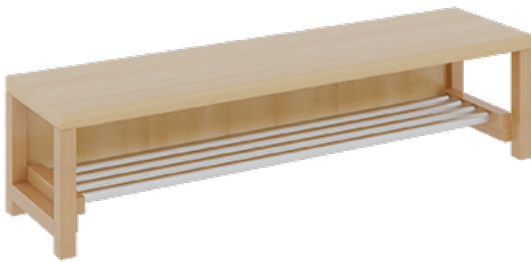

## KOMPLETTGARDEROBE MIT DOPPELTER ABLAGEREIHE INKLUSIVE BOXEN

OHNE STÜTZE, ZWEITEILIG, ABLAGE ZUR WANDMONTAGE, MIT SCHUHROST AUS ALUMINIUMROHREN, B/H/T: 140X130X35 CM, 7 PLÄTZE, SITZHÖHE: 26 CM

### PRODUKTBESCHREIBUNG

"Alle Sachen - von Kopf bis Fuß - und die persönlichen Gegenstände sollen übersichtlich, verschlossen und funktionell aufbewahrt werden...?!"

Unsere Komplettgarderoben sind infolge der Fertigung aus lackierten Stützen- und Bankgestellrahmen, 4x4 cm massiven Buche-Holzstollen sehr robust und dauerhaft. In den doppelten Fachablagen aus melaminbeschichteter Spanplatte stehen oben Boxen mit Deckel, darunter steht ein 15 cm hohes Fach zur Verfügung. Unter der Fachablage sind in Anzahl der Plätze farbige drehbare Dreifachhaken montiert. Die Sitzfläche besteht ebenfalls aus stabiler melaminbeschichteter Spanplatte, das Dekor ist wählbar. Die Breite und damit die Anzahl der Sitzplätze sind wählbar. Die Garderoben sind 158 cm hoch, die gewünschte Sitzhöhe ist jedoch wählbar. Darunter befindet sich ein Schuhrost aus mit RAL 9006 pulverbeschichteten robusten Aluminiumrohren. Die Sitzfläche ist 35 cm tief.

Breite: 140 cm für 7 Plätze, Sitzhöhe: 26 cm

### EIGENSCHAFTEN

- Stabile Komplettgarderobe mit Sitzbank
- Doppelte Ablage wandmontiert, mit Mittelwänden
- Fächer
- Oben Ablage mit Boxen und Deckel
- Gestellrahmen aus Massivholz
- 38 mm dicke stabile Sitzfläche
- Schuhrost aus pulverbeschichteten Aluminiumrohren
- Verschiedene Breiten
- Wandmontiert oder auch mit separaten Seitenwangen
- Seitenwangen je nach Notwendigkeit und Anordnung 117 W3(...) bitte separat bestellen!