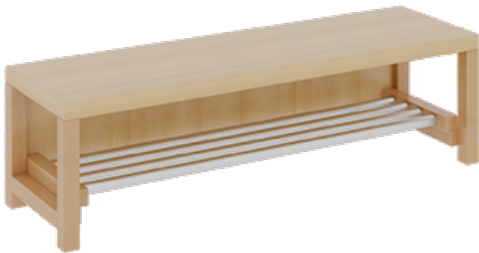

11748300R42

PRODUKTDATENBLATT
WWW.MOEBELWERK-NIESKY.DE

KOMPLETTGARDEROBE MIT DOPPELTER ABLAGEREIHE INKLUSIVE BOXEN

OHNE STÜTZE, ZWEITEILIG, ABLAGE ZUR WANDMONTAGE, MIT SCHUHROST AUS ALUMINIUMROHREN, B/H/T: 120X158X35 CM, 6 PLÄTZE, SITZHÖHE: 42 CM

PRODUKTBESCHREIBUNG

"Alle Sachen - von Kopf bis Fuß - und die persönlichen Gegenstände sollen übersichtlich, verschlossen und funktionell aufbewahrt werden...?!"

Unsere Komplettgarderoben sind infolge der Fertigung aus lackierten Stützen- und Bankgestellrahmen, 4x4 cm massiven Buche-Holzstollen sehr robust und dauerhaft. In den doppelten Fachablagen aus melaminbeschichteter Spanplatte stehen oben Boxen mit Deckel, darunter steht ein 15 cm hohes Fach zur Verfügung. Unter der Fachablage sind in Anzahl der Plätze farbige drehbare Dreifachhaken montiert. Die Sitzfläche besteht ebenfalls aus stabiler melaminbeschichteter Spanplatte, das Dekor ist wählbar. Die Breite und damit die Anzahl der Sitzplätze sind wählbar. Die Garderoben sind 158 cm hoch, die gewünschte Sitzhöhe ist jedoch wählbar. Darunter befindet sich ein Schuhrost aus mit RAL 9006 pulverbeschichteten robusten Aluminiumrohren. Die Sitzfläche ist 35 cm tief.

Breite: 120 cm für 6 Plätze, Sitzhöhe: 42 cm

EIGENSCHAFTEN

- Stabile Komplettgarderobe mit Sitzbank
- Doppelte Ablage wandmontiert, mit Mittelwänden
- Fächer
- Oben Ablage mit Boxen und Deckel
- Gestellrahmen aus Massivholz
- 38 mm dicke stabile Sitzfläche
- Schuhrost aus pulverbeschichteten Aluminiumrohren
- Verschiedene Breiten
- Wandmontiert oder auch mit separaten Seitenwangen
- Seitenwangen je nach Notwendigkeit und Anordnung 117 W3(...) bitte separat bestellen!