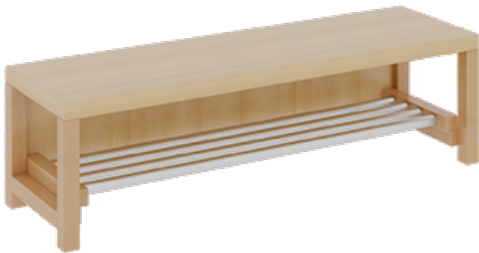

11748300R42

PRODUKTDATENBLATT
WWW.MOEBELWERK-NIESKY.DE

KOMPLETTGARDEROBE MIT DOPPELTER ABLAGEREIHE INKLUSIVE BOXEN

OHNE STÜTZE, ZWEITEILIG, ABLAGE ZUR WANDMONTAGE, MIT SCHUHROST AUS ALUMINIUMROHREN, B/H/T: 120X158X35 CM, 6 PLÄTZE, SITZHÖHE: 42 CM

PRODUKTBE SCHREIBUNG

"Alle Sachen - von Kopf bis Fuß - und die persönlichen Gegenstände sollen übersichtlich, verschlossen und funktionell aufbewahrt werden...?!"

Unsere Komplettgarderoben sind infolge der Fertigung aus lackierten Stützen- und Bankgestellrahmen, 4x4 cm massiven Buche-Holzstollen sehr robust und dauerhaft. In den doppelten Fachablagen aus melaminbeschichteter Spanplatte stehen oben Boxen mit Deckel, darunter steht ein 15 cm hohes Fach zur Verfügung. Unter der Fachablage sind in Anzahl der Plätze farbige drehbare Dreifachhaken montiert. Die Sitzfläche besteht ebenfalls aus stabiler melaminbeschichteter Spanplatte, das Dekor ist wählbar. Die Breite und damit die Anzahl der Sitzplätze sind wählbar. Die Garderoben sind 158 cm hoch, die gewünschte Sitzhöhe ist jedoch wählbar. Darunter befindet sich ein Schuhrost aus mit RAL 9006 pulverbeschichteten robusten Aluminiumrohren. Die Sitzfläche ist 35 cm tief.

Breite: 120 cm für 6 Plätze, Sitzhöhe: 42 cm

EIGENSCHAFTEN

- Stabile Komplettgarderobe mit Sitzbank
- Doppelte Ablage wandmontiert, mit Mittelwänden
- Fächer
- Oben Ablage mit Boxen und Deckel
- Gestellrahmen aus Massivholz
- 38 mm dicke stabile Sitzfläche
- Schuhrost aus pulverbeschichteten Aluminiumrohren
- Verschiedene Breiten
- Wandmontiert oder auch mit separaten Seitenwangen
- Seitenwangen je nach Notwendigkeit und Anordnung 117 W3(...) bitte separat bestellen!