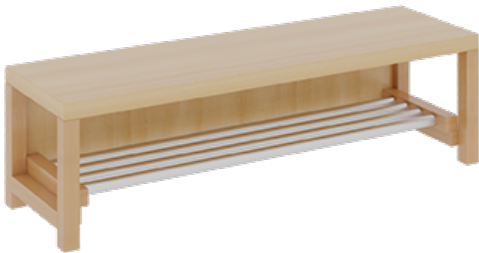

## KOMPLETTGARDEROBE MIT DOPPELTER ABLAGEREIHE INKLUSIVE BOXEN

OHNE STÜTZE, ZWEITEILIG, ABLAGE ZUR WANDMONTAGE, MIT SCHUHROST AUS ALUMINIUMROHREN, B/H/T: 120X158X35 CM, 6 PLÄTZE, SITZHÖHE: 42 CM

### PRODUKTBESCHREIBUNG

"Alle Sachen - von Kopf bis Fuß - und die persönlichen Gegenstände sollen übersichtlich, verschlossen und funktionell aufbewahrt werden...?!"

Unsere Komplettgarderoben sind infolge der Fertigung aus lackierten Stützen- und Bankgestellrahmen, 4x4 cm massiven Buche-Holzstollen sehr robust und dauerhaft. In den doppelten Fachablagen aus melaminbeschichteter Spanplatte stehen oben Boxen mit Deckel, darunter steht ein 15 cm hohes Fach zur Verfügung. Unter der Fachablage sind in Anzahl der Plätze farbige drehbare Dreifachhaken montiert. Die Sitzfläche besteht ebenfalls aus stabiler melaminbeschichteter Spanplatte, das Dekor ist wählbar. Die Breite und damit die Anzahl der Sitzplätze sind wählbar. Die Garderoben sind 158 cm hoch, die gewünschte Sitzhöhe ist jedoch wählbar. Darunter befindet sich ein Schuhrost aus mit RAL 9006 pulverbeschichteten robusten Aluminiumrohren. Die Sitzfläche ist 35 cm tief.

Breite: 120 cm für 6 Plätze, Sitzhöhe: 42 cm

### EIGENSCHAFTEN

- Stabile Komplettgarderobe mit Sitzbank
- Doppelte Ablage wandmontiert, mit Mittelwänden
- Fächer
- Oben Ablage mit Boxen und Deckel
- Gestellrahmen aus Massivholz
- 38 mm dicke stabile Sitzfläche
- Schuhrost aus pulverbeschichteten Aluminiumrohren
- Verschiedene Breiten
- Wandmontiert oder auch mit separaten Seitenwangen
- Seitenwangen je nach Notwendigkeit und Anordnung 117 W3(...) bitte separat bestellen!