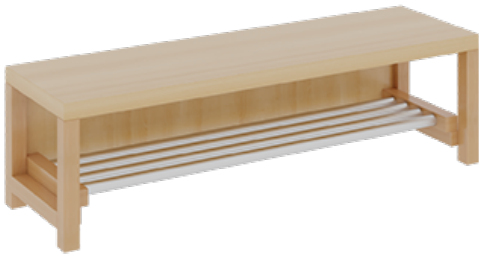

## KOMPLETTGARDEROBE MIT DOPPELTER ABLAGEREIHE INKLUSIVE BOXEN

OHNE STÜTZE, ZWEITEILIG, ABLAGE ZUR WANDMONTAGE, MIT SCHUHROST AUS ALUMINIUMROHREN, B/H/T: 120X130X35 CM, 6 PLÄTZE, SITZHÖHE: 34 CM

### PRODUKTBESCHREIBUNG

"Alle Sachen - von Kopf bis Fuß - und die persönlichen Gegenstände sollen übersichtlich, verschlossen und funktionell aufbewahrt werden...?!"

Unsere Komplettgarderoben sind infolge der Fertigung aus lackierten Stützen- und Bankgestellrahmen, 4x4 cm massiven Buche-Holzstollen sehr robust und dauerhaft. In den doppelten Fachablagen aus melaminbeschichteter Spanplatte stehen oben Boxen mit Deckel, darunter steht ein 15 cm hohes Fach zur Verfügung. Unter der Fachablage sind in Anzahl der Plätze farbige drehbare Dreifachhaken montiert. Die Sitzfläche besteht ebenfalls aus stabiler melaminbeschichteter Spanplatte, das Dekor ist wählbar. Die Breite und damit die Anzahl der Sitzplätze sind wählbar. Die Garderoben sind 158 cm hoch, die gewünschte Sitzhöhe ist jedoch wählbar. Darunter befindet sich ein Schuhrost aus mit RAL 9006 pulverbeschichteten robusten Aluminiumrohren. Die Sitzfläche ist 35 cm tief.

Breite: 120 cm für 6 Plätze, Sitzhöhe: 34 cm

### EIGENSCHAFTEN

- Stabile Komplettgarderobe mit Sitzbank
- Doppelte Ablage wandmontiert, mit Mittelwänden
- Fächer
- Oben Ablage mit Boxen und Deckel
- Gestellrahmen aus Massivholz
- 38 mm dicke stabile Sitzfläche
- Schuhrost aus pulverbeschichteten Aluminiumrohren
- Verschiedene Breiten
- Wandmontiert oder auch mit separaten Seitenwangen
- Seitenwangen je nach Notwendigkeit und Anordnung 117 W3(...) bitte separat bestellen!