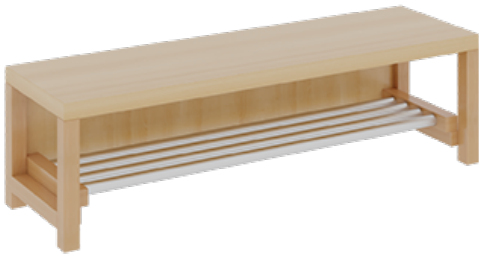

11748300R34

PRODUKTDATENBLATT
WWW.MOEBELWERK-NIESKY.DE

KOMPLETTGARDEROBE MIT DOPPELTER ABLAGEREIHE INKLUSIVE BOXEN

OHNE STÜTZE, ZWEITEILIG, ABLAGE ZUR WANDMONTAGE, MIT SCHUHROST AUS ALUMINIUMROHREN, B/H/T: 120X130X35 CM, 6 PLÄTZE, SITZHÖHE: 34 CM

PRODUKTBE SCHREIBUNG

"Alle Sachen - von Kopf bis Fuß - und die persönlichen Gegenstände sollen übersichtlich, verschlossen und funktionell aufbewahrt werden...?!"

Unsere Komplettgarderoben sind infolge der Fertigung aus lackierten Stützen- und Bankgestellrahmen, 4x4 cm massiven Buche-Holzstollen sehr robust und dauerhaft. In den doppelten Fachablagen aus melaminbeschichteter Spanplatte stehen oben Boxen mit Deckel, darunter steht ein 15 cm hohes Fach zur Verfügung. Unter der Fachablage sind in Anzahl der Plätze farbige drehbare Dreifachhaken montiert. Die Sitzfläche besteht ebenfalls aus stabiler melaminbeschichteter Spanplatte, das Dekor ist wählbar. Die Breite und damit die Anzahl der Sitzplätze sind wählbar. Die Garderoben sind 158 cm hoch, die gewünschte Sitzhöhe ist jedoch wählbar. Darunter befindet sich ein Schuhrost aus mit RAL 9006 pulverbeschichteten robusten Aluminiumrohren. Die Sitzfläche ist 35 cm tief.

Breite: 120 cm für 6 Plätze, Sitzhöhe: 34 cm

EIGENSCHAFTEN

- Stabile Komplettgarderobe mit Sitzbank
- Doppelte Ablage wandmontiert, mit Mittelwänden
- Fächer
- Oben Ablage mit Boxen und Deckel
- Gestellrahmen aus Massivholz
- 38 mm dicke stabile Sitzfläche
- Schuhrost aus pulverbeschichteten Aluminiumrohren
- Verschiedene Breiten
- Wandmontiert oder auch mit separaten Seitenwangen
- Seitenwangen je nach Notwendigkeit und Anordnung 117 W3(...) bitte separat bestellen!