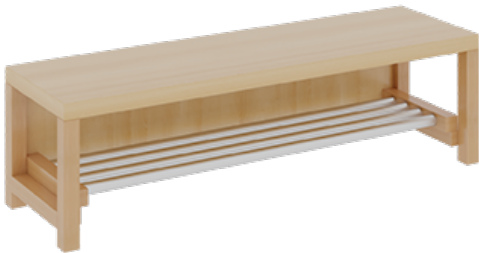

## KOMPLETTGARDEROBE MIT DOPPELTER ABLAGEREIHE INKLUSIVE BOXEN

OHNE STÜTZE, ZWEITEILIG, ABLAGE ZUR WANDMONTAGE, MIT SCHUHROST AUS ALUMINIUMROHREN, B/H/T: 120X130X35 CM, 6 PLÄTZE, SITZHÖHE: 26 CM

### PRODUKTBE SCHREIBUNG

"Alle Sachen - von Kopf bis Fuß - und die persönlichen Gegenstände sollen übersichtlich, verschlossen und funktionell aufbewahrt werden...?!"

Unsere Komplettgarderoben sind infolge der Fertigung aus lackierten Stützen- und Bankgestellrahmen, 4x4 cm massiven Buche-Holzstollen sehr robust und dauerhaft. In den doppelten Fachablagen aus melaminbeschichteter Spanplatte stehen oben Boxen mit Deckel, darunter steht ein 15 cm hohes Fach zur Verfügung. Unter der Fachablage sind in Anzahl der Plätze farbige drehbare Dreifachhaken montiert. Die Sitzfläche besteht ebenfalls aus stabiler melaminbeschichteter Spanplatte, das Dekor ist wählbar. Die Breite und damit die Anzahl der Sitzplätze sind wählbar. Die Garderoben sind 158 cm hoch, die gewünschte Sitzhöhe ist jedoch wählbar. Darunter befindet sich ein Schuhrost aus mit RAL 9006 pulverbeschichteten robusten Aluminiumrohren. Die Sitzfläche ist 35 cm tief.

Breite: 120 cm für 6 Plätze, Sitzhöhe: 26 cm

### EIGENSCHAFTEN

- Stabile Komplettgarderobe mit Sitzbank
- Doppelte Ablage wandmontiert, mit Mittelwänden
- Fächer
- Oben Ablage mit Boxen und Deckel
- Gestellrahmen aus Massivholz
- 38 mm dicke stabile Sitzfläche
- Schuhrost aus pulverbeschichteten Aluminiumrohren
- Verschiedene Breiten
- Wandmontiert oder auch mit separaten Seitenwangen
- Seitenwangen je nach Notwendigkeit und Anordnung 117 W3(...) bitte separat bestellen!