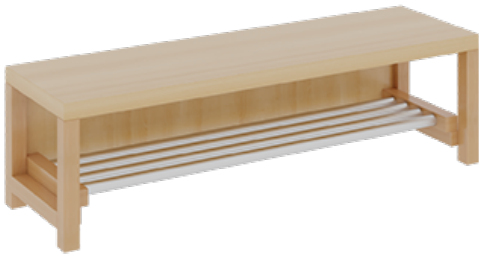

11748300R26

PRODUKTDATENBLATT
WWW.MOEBELWERK-NIESKY.DE

KOMPLETTGARDEROBE MIT DOPPELTER ABLAGEREIHE INKLUSIVE BOXEN

OHNE STÜTZE, ZWEITEILIG, ABLAGE ZUR WANDMONTAGE, MIT SCHUHROST AUS ALUMINIUMROHREN, B/H/T: 120X130X35 CM, 6 PLÄTZE, SITZHÖHE: 26 CM

PRODUKTBE SCHREIBUNG

"Alle Sachen - von Kopf bis Fuß - und die persönlichen Gegenstände sollen übersichtlich, verschlossen und funktionell aufbewahrt werden...?!"

Unsere Komplettgarderoben sind infolge der Fertigung aus lackierten Stützen- und Bankgestellrahmen, 4x4 cm massiven Buche-Holzstollen sehr robust und dauerhaft. In den doppelten Fachablagen aus melaminbeschichteter Spanplatte stehen oben Boxen mit Deckel, darunter steht ein 15 cm hohes Fach zur Verfügung. Unter der Fachablage sind in Anzahl der Plätze farbige drehbare Dreifachhaken montiert. Die Sitzfläche besteht ebenfalls aus stabiler melaminbeschichteter Spanplatte, das Dekor ist wählbar. Die Breite und damit die Anzahl der Sitzplätze sind wählbar. Die Garderoben sind 158 cm hoch, die gewünschte Sitzhöhe ist jedoch wählbar. Darunter befindet sich ein Schuhrost aus mit RAL 9006 pulverbeschichteten robusten Aluminiumrohren. Die Sitzfläche ist 35 cm tief.

Breite: 120 cm für 6 Plätze, Sitzhöhe: 26 cm

EIGENSCHAFTEN

- Stabile Komplettgarderobe mit Sitzbank
- Doppelte Ablage wandmontiert, mit Mittelwänden
- Fächer
- Oben Ablage mit Boxen und Deckel
- Gestellrahmen aus Massivholz
- 38 mm dicke stabile Sitzfläche
- Schuhrost aus pulverbeschichteten Aluminiumrohren
- Verschiedene Breiten
- Wandmontiert oder auch mit separaten Seitenwangen
- Seitenwangen je nach Notwendigkeit und Anordnung 117 W3(...) bitte separat bestellen!