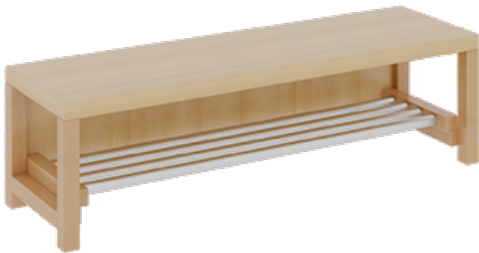

## KOMPLETTGARDEROBE MIT DOPPELTER ABLAGEREIHE INKLUSIVE BOXEN

OHNE STÜTZE, ZWEITEILIG, ABLAGE ZUR WANDMONTAGE, MIT SCHUHROST AUS ALUMINIUMROHREN, B/H/T: 120X130X35 CM, 6 PLÄTZE, SITZHÖHE: 26 CM

### PRODUKTBESCHREIBUNG

"Alle Sachen - von Kopf bis Fuß - und die persönlichen Gegenstände sollen übersichtlich, verschlossen und funktionell aufbewahrt werden...?!"

Unsere Komplettgarderoben sind infolge der Fertigung aus lackierten Stützen- und Bankgestellrahmen, 4x4 cm massiven Buche-Holzstollen sehr robust und dauerhaft. In den doppelten Fachablagen aus melaminbeschichteter Spanplatte stehen oben Boxen mit Deckel, darunter steht ein 15 cm hohes Fach zur Verfügung. Unter der Fachablage sind in Anzahl der Plätze farbige drehbare Dreifachhaken montiert. Die Sitzfläche besteht ebenfalls aus stabiler melaminbeschichteter Spanplatte, das Dekor ist wählbar. Die Breite und damit die Anzahl der Sitzplätze sind wählbar. Die Garderoben sind 158 cm hoch, die gewünschte Sitzhöhe ist jedoch wählbar. Darunter befindet sich ein Schuhrost aus mit RAL 9006 pulverbeschichteten robusten Aluminiumrohren. Die Sitzfläche ist 35 cm tief.

Breite: 120 cm für 6 Plätze, Sitzhöhe: 26 cm

### EIGENSCHAFTEN

- Stabile Komplettgarderobe mit Sitzbank
- Doppelte Ablage wandmontiert, mit Mittelwänden
- Fächer
- Oben Ablage mit Boxen und Deckel
- Gestellrahmen aus Massivholz
- 38 mm dicke stabile Sitzfläche
- Schuhrost aus pulverbeschichteten Aluminiumrohren
- Verschiedene Breiten
- Wandmontiert oder auch mit separaten Seitenwangen
- Seitenwangen je nach Notwendigkeit und Anordnung 117 W3(...) bitte separat bestellen!