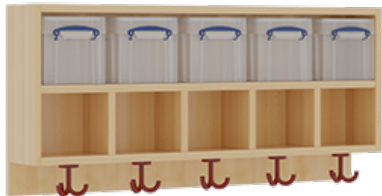

11748200R42

PRODUKTDATENBLATT
WWW.MOEBELWERK-NIESKY.DE

KOMPLETTGARDEROBE MIT DOPPELTER ABLAGEREIHE INKLUSIVE BOXEN

OHNE STÜTZE, ZWEITEILIG, ABLAGE ZUR WANDMONTAGE, MIT SCHUHROST AUS ALUMINIUMROHREN, B/H/T: 100X158X35 CM, 5 PLÄTZE, SITZHÖHE: 42 CM

PRODUKTBESCHREIBUNG

"Alle Sachen - von Kopf bis Fuß - und die persönlichen Gegenstände sollen übersichtlich, verschlossen und funktionell aufbewahrt werden...?!"

Unsere Komplettgarderoben sind infolge der Fertigung aus lackierten Stützen- und Bankgestellrahmen, 4x4 cm massiven Buche-Holzstollen sehr robust und dauerhaft. In den doppelten Fachablagen aus melaminbeschichteter Spanplatte stehen oben Boxen mit Deckel, darunter steht ein 15 cm hohes Fach zur Verfügung. Unter der Fachablage sind in Anzahl der Plätze farbige drehbare Dreifachhaken montiert. Die Sitzfläche besteht ebenfalls aus stabiler melaminbeschichteter Spanplatte, das Dekor ist wählbar. Die Breite und damit die Anzahl der Sitzplätze sind wählbar. Die Garderoben sind 158 cm hoch, die gewünschte Sitzhöhe ist jedoch wählbar. Darunter befindet sich ein Schuhrost aus mit RAL 9006 pulverbeschichteten robusten Aluminiumrohren. Die Sitzfläche ist 35 cm tief.

Breite: 100 cm für 5 Plätze, Sitzhöhe: 42 cm

EIGENSCHAFTEN

- Stabile Komplettgarderobe mit Sitzbank
- Doppelte Ablage wandmontiert, mit Mittelwänden
- Fächer
- Oben Ablage mit Boxen und Deckel
- Gestellrahmen aus Massivholz
- 38 mm dicke stabile Sitzfläche
- Schuhrost aus pulverbeschichteten Aluminiumrohren
- Verschiedene Breiten
- Wandmontiert oder auch mit separaten Seitenwangen
- Seitenwangen je nach Notwendigkeit und Anordnung 117 W3(...) bitte separat bestellen!