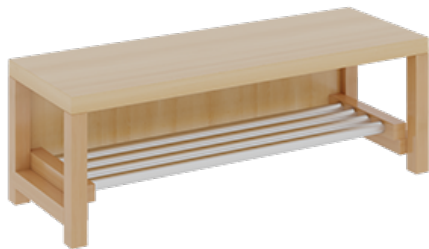

11748200R42

PRODUKTDATENBLATT
WWW.MOEBELWERK-NIESKY.DE

KOMPLETTGARDEROBE MIT DOPPELTER ABLAGEREIHE INKLUSIVE BOXEN

OHNE STÜTZE, ZWEITEILIG, ABLAGE ZUR WANDMONTAGE, MIT SCHUHROST AUS ALUMINIUMROHREN, B/H/T: 100X158X35 CM, 5 PLÄTZE, SITZHÖHE: 42 CM

PRODUKTBESCHREIBUNG

"Alle Sachen - von Kopf bis Fuß - und die persönlichen Gegenstände sollen übersichtlich, verschlossen und funktionell aufbewahrt werden...?!"

Unsere Komplettgarderoben sind infolge der Fertigung aus lackierten Stützen- und Bankgestellrahmen, 4x4 cm massiven Buche-Holzstollen sehr robust und dauerhaft. In den doppelten Fachablagen aus melaminbeschichteter Spanplatte stehen oben Boxen mit Deckel, darunter steht ein 15 cm hohes Fach zur Verfügung. Unter der Fachablage sind in Anzahl der Plätze farbige drehbare Dreifachhaken montiert. Die Sitzfläche besteht ebenfalls aus stabiler melaminbeschichteter Spanplatte, das Dekor ist wählbar. Die Breite und damit die Anzahl der Sitzplätze sind wählbar. Die Garderoben sind 158 cm hoch, die gewünschte Sitzhöhe ist jedoch wählbar. Darunter befindet sich ein Schuhrost aus mit RAL 9006 pulverbeschichteten robusten Aluminiumrohren. Die Sitzfläche ist 35 cm tief.

Breite: 100 cm für 5 Plätze, Sitzhöhe: 42 cm

EIGENSCHAFTEN

- Stabile Komplettgarderobe mit Sitzbank
- Doppelte Ablage wandmontiert, mit Mittelwänden
- Fächer
- Oben Ablage mit Boxen und Deckel
- Gestellrahmen aus Massivholz
- 38 mm dicke stabile Sitzfläche
- Schuhrost aus pulverbeschichteten Aluminiumrohren
- Verschiedene Breiten
- Wandmontiert oder auch mit separaten Seitenwangen
- Seitenwangen je nach Notwendigkeit und Anordnung 117 W3(...) bitte separat bestellen!