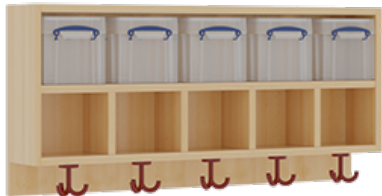

## KOMPLETTGARDEROBE MIT DOPPELTER ABLAGEREIHE INKLUSIVE BOXEN

OHNE STÜTZE, ZWEITEILIG, ABLAGE ZUR WANDMONTAGE, MIT SCHUHROST AUS ALUMINIUMROHREN, B/H/T: 100X158X35 CM, 5 PLÄTZE, SITZHÖHE: 42 CM

### PRODUKTBESCHREIBUNG

"Alle Sachen - von Kopf bis Fuß - und die persönlichen Gegenstände sollen übersichtlich, verschlossen und funktionell aufbewahrt werden...?!"

Unsere Komplettgarderoben sind infolge der Fertigung aus lackierten Stützen- und Bankgestellrahmen, 4x4 cm massiven Buche-Holzstollen sehr robust und dauerhaft. In den doppelten Fachablagen aus melaminbeschichteter Spanplatte stehen oben Boxen mit Deckel, darunter steht ein 15 cm hohes Fach zur Verfügung. Unter der Fachablage sind in Anzahl der Plätze farbige drehbare Dreifachhaken montiert. Die Sitzfläche besteht ebenfalls aus stabiler melaminbeschichteter Spanplatte, das Dekor ist wählbar. Die Breite und damit die Anzahl der Sitzplätze sind wählbar. Die Garderoben sind 158 cm hoch, die gewünschte Sitzhöhe ist jedoch wählbar. Darunter befindet sich ein Schuhrost aus mit RAL 9006 pulverbeschichteten robusten Aluminiumrohren. Die Sitzfläche ist 35 cm tief.