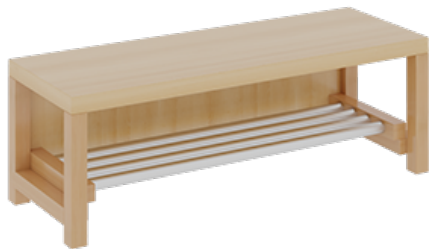

## KOMPLETTGARDEROBE MIT DOPPELTER ABLAGEREIHE INKLUSIVE BOXEN

OHNE STÜTZE, ZWEITEILIG, ABLAGE ZUR WANDMONTAGE, MIT SCHUHROST AUS ALUMINIUMROHREN, B/H/T: 100X158X35 CM, 5 PLÄTZE, SITZHÖHE: 42 CM

### PRODUKTBESCHREIBUNG

"Alle Sachen - von Kopf bis Fuß - und die persönlichen Gegenstände sollen übersichtlich, verschlossen und funktionell aufbewahrt werden...?!"

Unsere Komplettgarderoben sind infolge der Fertigung aus lackierten Stützen- und Bankgestellrahmen, 4x4 cm massiven Buche-Holzstollen sehr robust und dauerhaft. In den doppelten Fachablagen aus melaminbeschichteter Spanplatte stehen oben Boxen mit Deckel, darunter steht ein 15 cm hohes Fach zur Verfügung. Unter der Fachablage sind in Anzahl der Plätze farbige drehbare Dreifachhaken montiert. Die Sitzfläche besteht ebenfalls aus stabiler melaminbeschichteter Spanplatte, das Dekor ist wählbar. Die Breite und damit die Anzahl der Sitzplätze sind wählbar. Die Garderoben sind 158 cm hoch, die gewünschte Sitzhöhe ist jedoch wählbar. Darunter befindet sich ein Schuhrost aus mit RAL 9006 pulverbeschichteten robusten Aluminiumrohren. Die Sitzfläche ist 35 cm tief.

Breite: 100 cm für 5 Plätze, Sitzhöhe: 42 cm

### EIGENSCHAFTEN

- Stabile Komplettgarderobe mit Sitzbank
- Doppelte Ablage wandmontiert, mit Mittelwänden
- Fächer
- Oben Ablage mit Boxen und Deckel
- Gestellrahmen aus Massivholz
- 38 mm dicke stabile Sitzfläche
- Schuhrost aus pulverbeschichteten Aluminiumrohren
- Verschiedene Breiten
- Wandmontiert oder auch mit separaten Seitenwangen
- Seitenwangen je nach Notwendigkeit und Anordnung 117 W3(...) bitte separat bestellen!