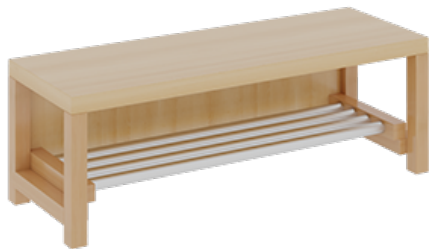

## KOMPLETTGARDEROBE MIT DOPPELTER ABLAGEREIHE INKLUSIVE BOXEN

OHNE STÜTZE, ZWEITEILIG, ABLAGE ZUR WANDMONTAGE, MIT SCHUHROST AUS ALUMINIUMROHREN, B/H/T: 100X130X35 CM, 5 PLÄTZE, SITZHÖHE: 34 CM

### PRODUKTBE SCHREIBUNG

"Alle Sachen - von Kopf bis Fuß - und die persönlichen Gegenstände sollen übersichtlich, verschlossen und funktionell aufbewahrt werden...?!"

Unsere Komplettgarderoben sind infolge der Fertigung aus lackierten Stützen- und Bankgestellrahmen, 4x4 cm massiven Buche-Holzstollen sehr robust und dauerhaft. In den doppelten Fachablagen aus melaminbeschichteter Spanplatte stehen oben Boxen mit Deckel, darunter steht ein 15 cm hohes Fach zur Verfügung. Unter der Fachablage sind in Anzahl der Plätze farbige drehbare Dreifachhaken montiert. Die Sitzfläche besteht ebenfalls aus stabiler melaminbeschichteter Spanplatte, das Dekor ist wählbar. Die Breite und damit die Anzahl der Sitzplätze sind wählbar. Die Garderoben sind 158 cm hoch, die gewünschte Sitzhöhe ist jedoch wählbar. Darunter befindet sich ein Schuhrost aus mit RAL 9006 pulverbeschichteten robusten Aluminiumrohren. Die Sitzfläche ist 35 cm tief.

Breite: 100 cm für 5 Plätze, Sitzhöhe: 34 cm

### EIGENSCHAFTEN

- Stabile Komplettgarderobe mit Sitzbank
- Doppelte Ablage wandmontiert, mit Mittelwänden
- Fächer
- Oben Ablage mit Boxen und Deckel
- Gestellrahmen aus Massivholz
- 38 mm dicke stabile Sitzfläche
- Schuhrost aus pulverbeschichteten Aluminiumrohren
- Verschiedene Breiten
- Wandmontiert oder auch mit separaten Seitenwangen
- Seitenwangen je nach Notwendigkeit und Anordnung 117 W3(...) bitte separat bestellen!