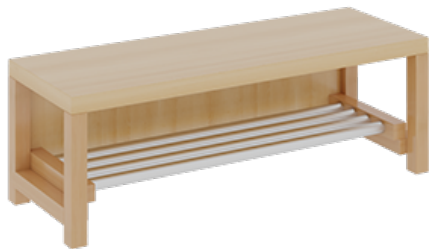

11748200R34

PRODUKTDATENBLATT
WWW.MOEBELWERK-NIESKY.DE

KOMPLETTGARDEROBE MIT DOPPELTER ABLAGEREIHE INKLUSIVE BOXEN

OHNE STÜTZE, ZWEITEILIG, ABLAGE ZUR WANDMONTAGE, MIT SCHUHROST AUS ALUMINIUMROHREN, B/H/T: 100X130X35 CM, 5 PLÄTZE, SITZHÖHE: 34 CM

PRODUKTBESCHREIBUNG

"Alle Sachen - von Kopf bis Fuß - und die persönlichen Gegenstände sollen übersichtlich, verschlossen und funktionell aufbewahrt werden...?!"

Unsere Komplettgarderoben sind infolge der Fertigung aus lackierten Stützen- und Bankgestellrahmen, 4x4 cm massiven Buche-Holzstollen sehr robust und dauerhaft. In den doppelten Fachablagen aus melaminbeschichteter Spanplatte stehen oben Boxen mit Deckel, darunter steht ein 15 cm hohes Fach zur Verfügung. Unter der Fachablage sind in Anzahl der Plätze farbige drehbare Dreifachhaken montiert. Die Sitzfläche besteht ebenfalls aus stabiler melaminbeschichteter Spanplatte, das Dekor ist wählbar. Die Breite und damit die Anzahl der Sitzplätze sind wählbar. Die Garderoben sind 158 cm hoch, die gewünschte Sitzhöhe ist jedoch wählbar. Darunter befindet sich ein Schuhrost aus mit RAL 9006 pulverbeschichteten robusten Aluminiumrohren. Die Sitzfläche ist 35 cm tief.

Breite: 100 cm für 5 Plätze, Sitzhöhe: 34 cm

EIGENSCHAFTEN

- Stabile Komplettgarderobe mit Sitzbank
- Doppelte Ablage wandmontiert, mit Mittelwänden
- Fächer
- Oben Ablage mit Boxen und Deckel
- Gestellrahmen aus Massivholz
- 38 mm dicke stabile Sitzfläche
- Schuhrost aus pulverbeschichteten Aluminiumrohren
- Verschiedene Breiten
- Wandmontiert oder auch mit separaten Seitenwangen
- Seitenwangen je nach Notwendigkeit und Anordnung 117 W3(...) bitte separat bestellen!