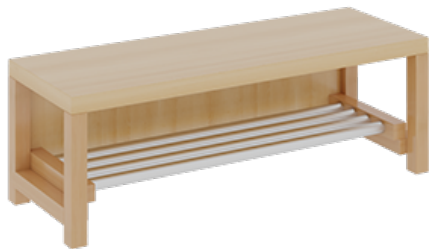

11748200R26

PRODUKTDATENBLATT
WWW.MOEBELWERK-NIESKY.DE

KOMPLETTGARDEROBE MIT DOPPELTER ABLAGEREIHE INKLUSIVE BOXEN

OHNE STÜTZE, ZWEITEILIG, ABLAGE ZUR WANDMONTAGE, MIT SCHUHROST AUS ALUMINIUMROHREN, B/H/T: 100X130X35 CM, 5 PLÄTZE, SITZHÖHE: 26 CM

PRODUKTBE SCHREIBUNG

"Alle Sachen - von Kopf bis Fuß - und die persönlichen Gegenstände sollen übersichtlich, verschlossen und funktionell aufbewahrt werden...?!"

Unsere Komplettgarderoben sind infolge der Fertigung aus lackierten Stützen- und Bankgestellrahmen, 4x4 cm massiven Buche-Holzstollen sehr robust und dauerhaft. In den doppelten Fachablagen aus melaminbeschichteter Spanplatte stehen oben Boxen mit Deckel, darunter steht ein 15 cm hohes Fach zur Verfügung. Unter der Fachablage sind in Anzahl der Plätze farbige drehbare Dreifachhaken montiert. Die Sitzfläche besteht ebenfalls aus stabiler melaminbeschichteter Spanplatte, das Dekor ist wählbar. Die Breite und damit die Anzahl der Sitzplätze sind wählbar. Die Garderoben sind 158 cm hoch, die gewünschte Sitzhöhe ist jedoch wählbar. Darunter befindet sich ein Schuhrost aus mit RAL 9006 pulverbeschichteten robusten Aluminiumrohren. Die Sitzfläche ist 35 cm tief.

Breite: 100 cm für 5 Plätze, Sitzhöhe: 26 cm

EIGENSCHAFTEN

- Stabile Komplettgarderobe mit Sitzbank
- Doppelte Ablage wandmontiert, mit Mittelwänden
- Fächer
- Oben Ablage mit Boxen und Deckel
- Gestellrahmen aus Massivholz
- 38 mm dicke stabile Sitzfläche
- Schuhrost aus pulverbeschichteten Aluminiumrohren
- Verschiedene Breiten
- Wandmontiert oder auch mit separaten Seitenwangen
- Seitenwangen je nach Notwendigkeit und Anordnung 117 W3(...) bitte separat bestellen!