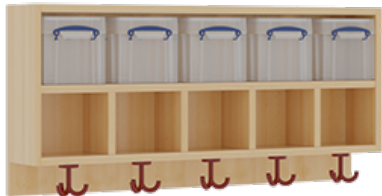

11748200R26

PRODUKTDATENBLATT
WWW.MOEBELWERK-NIESKY.DE

KOMPLETTGARDEROBE MIT DOPPELTER ABLAGEREIHE INKLUSIVE BOXEN

OHNE STÜTZE, ZWEITEILIG, ABLAGE ZUR WANDMONTAGE, MIT SCHUHROST AUS ALUMINIUMROHREN, B/H/T: 100X130X35 CM, 5 PLÄTZE, SITZHÖHE: 26 CM

PRODUKTBESCHREIBUNG

"Alle Sachen - von Kopf bis Fuß - und die persönlichen Gegenstände sollen übersichtlich, verschlossen und funktionell aufbewahrt werden...?!"

Unsere Komplettgarderoben sind infolge der Fertigung aus lackierten Stützen- und Bankgestellrahmen, 4x4 cm massiven Buche-Holzstollen sehr robust und dauerhaft. In den doppelten Fachablagen aus melaminbeschichteter Spanplatte stehen oben Boxen mit Deckel, darunter steht ein 15 cm hohes Fach zur Verfügung. Unter der Fachablage sind in Anzahl der Plätze farbige drehbare Dreifachhaken montiert. Die Sitzfläche besteht ebenfalls aus stabiler melaminbeschichteter Spanplatte, das Dekor ist wählbar. Die Breite und damit die Anzahl der Sitzplätze sind wählbar. Die Garderoben sind 158 cm hoch, die gewünschte Sitzhöhe ist jedoch wählbar. Darunter befindet sich ein Schuhrost aus mit RAL 9006 pulverbeschichteten robusten Aluminiumrohren. Die Sitzfläche ist 35 cm tief.

Breite: 100 cm für 5 Plätze, Sitzhöhe: 26 cm

EIGENSCHAFTEN

- Stabile Komplettgarderobe mit Sitzbank
- Doppelte Ablage wandmontiert, mit Mittelwänden
- Fächer
- Oben Ablage mit Boxen und Deckel
- Gestellrahmen aus Massivholz
- 38 mm dicke stabile Sitzfläche
- Schuhrost aus pulverbeschichteten Aluminiumrohren
- Verschiedene Breiten
- Wandmontiert oder auch mit separaten Seitenwangen
- Seitenwangen je nach Notwendigkeit und Anordnung 117 W3(...) bitte separat bestellen!