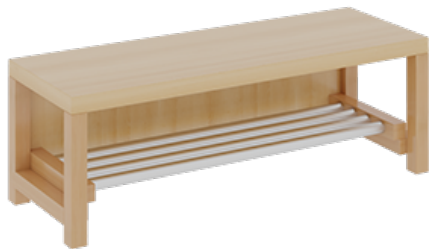

11748200R26

PRODUKTDATENBLATT
WWW.MOEBELWERK-NIESKY.DE

KOMPLETTGARDEROBE MIT DOPPELTER ABLAGEREIHE INKLUSIVE BOXEN

OHNE STÜTZE, ZWEITEILIG, ABLAGE ZUR WANDMONTAGE, MIT SCHUHROST AUS ALUMINIUMROHREN, B/H/T: 100X130X35 CM, 5 PLÄTZE, SITZHÖHE: 26 CM

PRODUKTBESCHREIBUNG

"Alle Sachen - von Kopf bis Fuß - und die persönlichen Gegenstände sollen übersichtlich, verschlossen und funktionell aufbewahrt werden...?!"

Unsere Komplettgarderoben sind infolge der Fertigung aus lackierten Stützen- und Bankgestellrahmen, 4x4 cm massiven Buche-Holzstollen sehr robust und dauerhaft. In den doppelten Fachablagen aus melaminbeschichteter Spanplatte stehen oben Boxen mit Deckel, darunter steht ein 15 cm hohes Fach zur Verfügung. Unter der Fachablage sind in Anzahl der Plätze farbige drehbare Dreifachhaken montiert. Die Sitzfläche besteht ebenfalls aus stabiler melaminbeschichteter Spanplatte, das Dekor ist wählbar. Die Breite und damit die Anzahl der Sitzplätze sind wählbar. Die Garderoben sind 158 cm hoch, die gewünschte Sitzhöhe ist jedoch wählbar. Darunter befindet sich ein Schuhrost aus mit RAL 9006 pulverbeschichteten robusten Aluminiumrohren. Die Sitzfläche ist 35 cm tief.

Breite: 100 cm für 5 Plätze, Sitzhöhe: 26 cm

EIGENSCHAFTEN

- Stabile Komplettgarderobe mit Sitzbank
- Doppelte Ablage wandmontiert, mit Mittelwänden
- Fächer
- Oben Ablage mit Boxen und Deckel
- Gestellrahmen aus Massivholz
- 38 mm dicke stabile Sitzfläche
- Schuhrost aus pulverbeschichteten Aluminiumrohren
- Verschiedene Breiten
- Wandmontiert oder auch mit separaten Seitenwangen
- Seitenwangen je nach Notwendigkeit und Anordnung 117 W3(...) bitte separat bestellen!