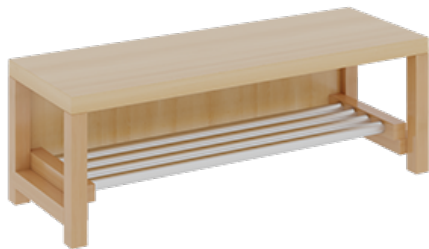

## KOMPLETTGARDEROBE MIT DOPPELTER ABLAGEREIHE INKLUSIVE BOXEN

OHNE STÜTZE, ZWEITEILIG, ABLAGE ZUR WANDMONTAGE, MIT SCHUHROST AUS ALUMINIUMROHREN, B/H/T: 100X130X35 CM, 5 PLÄTZE, SITZHÖHE: 26 CM

### PRODUKTBESCHREIBUNG

"Alle Sachen - von Kopf bis Fuß - und die persönlichen Gegenstände sollen übersichtlich, verschlossen und funktionell aufbewahrt werden...?!"

Unsere Komplettgarderoben sind infolge der Fertigung aus lackierten Stützen- und Bankgestellrahmen, 4x4 cm massiven Buche-Holzstollen sehr robust und dauerhaft. In den doppelten Fachablagen aus melaminbeschichteter Spanplatte stehen oben Boxen mit Deckel, darunter steht ein 15 cm hohes Fach zur Verfügung. Unter der Fachablage sind in Anzahl der Plätze farbige drehbare Dreifachhaken montiert. Die Sitzfläche besteht ebenfalls aus stabiler melaminbeschichteter Spanplatte, das Dekor ist wählbar. Die Breite und damit die Anzahl der Sitzplätze sind wählbar. Die Garderoben sind 158 cm hoch, die gewünschte Sitzhöhe ist jedoch wählbar. Darunter befindet sich ein Schuhrost aus mit RAL 9006 pulverbeschichteten robusten Aluminiumrohren. Die Sitzfläche ist 35 cm tief.

Breite: 100 cm für 5 Plätze, Sitzhöhe: 26 cm

### EIGENSCHAFTEN

- Stabile Komplettgarderobe mit Sitzbank
- Doppelte Ablage wandmontiert, mit Mittelwänden
- Fächer
- Oben Ablage mit Boxen und Deckel
- Gestellrahmen aus Massivholz
- 38 mm dicke stabile Sitzfläche
- Schuhrost aus pulverbeschichteten Aluminiumrohren
- Verschiedene Breiten
- Wandmontiert oder auch mit separaten Seitenwangen
- Seitenwangen je nach Notwendigkeit und Anordnung 117 W3(...) bitte separat bestellen!