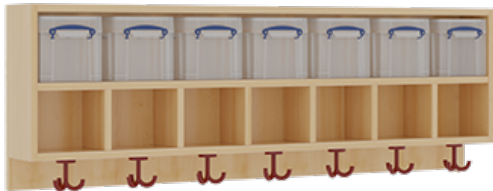

## KOMPLETTGARDEROBE MIT DOPPELTER ABLAGEREIHE INKLUSIVE BOXEN

OHNE STÜTZE, ZWEITEILIG, ABLAGE ZUR WANDMONTAGE, SCHUHROST AUS ALUMINIUMROHREN MIT FACHEINTEILUNGEN, B/H/T:  
140X158X35 CM, 7 PLÄTZE, SITZHÖHE: 42 CM

### PRODUKTBESCHREIBUNG

"Alle Sachen - von Kopf bis Fuß - und die persönlichen Gegenstände sollen übersichtlich, verschlossen und funktionell aufbewahrt werden...!"

Unsere Komplettgarderoben sind infolge der Fertigung aus lackierten Stützen- und Bankgestellrahmen, 4x4 cm massiven Buche-Holzstollen sehr robust und dauerhaft. In den doppelten Fachablagen aus melaminbeschichteter Spanplatte stehen oben Boxen mit Deckel, darunter steht ein 15 cm hohes Fach zur Verfügung. Unter der Fachablage sind in Anzahl der Plätze farbige drehbare Dreifachhaken montiert. Die Sitzfläche besteht ebenfalls aus stabiler melaminbeschichteter Spanplatte, das Dekor ist wählbar. Die Breite und damit die Anzahl der Sitzplätze sind wählbar. Die Garderoben sind 158 cm hoch, die gewünschte Sitzhöhe ist jedoch wählbar. Darunter befindet sich ein Schuhrost aus mit RAL 9006 pulverbeschichteten robusten Aluminiumrohren. Die Sitzfläche ist 35 cm tief.