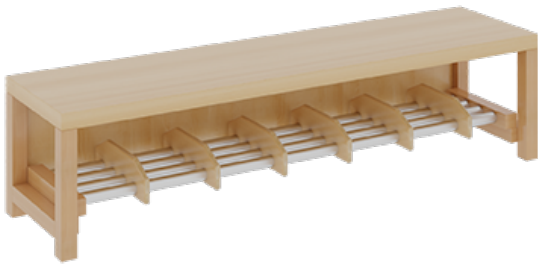

## KOMPLETTGARDEROBE MIT DOPPELTER ABLAGEREIHE INKLUSIVE BOXEN

OHNE STÜTZE, ZWEITEILIG, ABLAGE ZUR WANDMONTAGE, SCHUHROST AUS ALUMINIUMROHREN MIT FACHEINTEILUNGEN, B/H/T:  
140X158X35 CM, 7 PLÄTZE, SITZHÖHE: 42 CM

### PRODUKTBESCHREIBUNG

"Alle Sachen - von Kopf bis Fuß - und die persönlichen Gegenstände sollen übersichtlich, verschlossen und funktionell aufbewahrt werden...!"

Unsere Komplettgarderoben sind infolge der Fertigung aus lackierten Stützen- und Bankgestellrahmen, 4x4 cm massiven Buche-Holzstollen sehr robust und dauerhaft. In den doppelten Fachablagen aus melaminbeschichteter Spanplatte stehen oben Boxen mit Deckel, darunter steht ein 15 cm hohes Fach zur Verfügung. Unter der Fachablage sind in Anzahl der Plätze farbige drehbare Dreifachhaken montiert. Die Sitzfläche besteht ebenfalls aus stabiler melaminbeschichteter Spanplatte, das Dekor ist wählbar. Die Breite und damit die Anzahl der Sitzplätze sind wählbar. Die Garderoben sind 158 cm hoch, die gewünschte Sitzhöhe ist jedoch wählbar. Darunter befindet sich ein Schuhrost aus mit RAL 9006 pulverbeschichteten robusten Aluminiumrohren. Die Sitzfläche ist 35 cm tief.

### EIGENSCHAFTEN

- Stabile Komplettgarderobe mit Sitzbank
- Doppelte Ablage wandmontiert, mit Mittelwänden
- Fächer
- Oben Ablage mit Boxen und Deckel
- Gestellrahmen aus Massivholz
- 38 mm dicke stabile Sitzfläche
- Schuhrost aus pulverbeschichteten Aluminiumrohren
- Verschiedene Breiten
- Wandmontiert oder auch mit separaten Seitenwangen
- Seitenwangen je nach Notwendigkeit und Anordnung 117 W3(...) bitte separat bestellen!