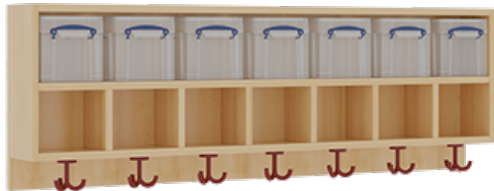

## KOMPLETTGARDEROBE MIT DOPPELTER ABLAGEREIHE INKLUSIVE BOXEN

OHNE STÜTZE, ZWEITEILIG, ABLAGE ZUR WANDMONTAGE, SCHUHROST AUS ALUMINIUMROHREN MIT FACHEINTEILUNGEN, B/H/T:  
140X158X35 CM, 7 PLÄTZE, SITZHÖHE: 42 CM

### PRODUKTBESCHREIBUNG

"Alle Sachen - von Kopf bis Fuß - und die persönlichen Gegenstände sollen übersichtlich, verschlossen und funktionell aufbewahrt werden...!"

Unsere Komplettgarderoben sind infolge der Fertigung aus lackierten Stützen- und Bankgestellrahmen, 4x4 cm massiven Buche-Holzstollen sehr robust und dauerhaft. In den doppelten Fachablagen aus melaminbeschichteter Spanplatte stehen oben Boxen mit Deckel, darunter steht ein 15 cm hohes Fach zur Verfügung. Unter der Fachablage sind in Anzahl der Plätze farbige drehbare Dreifachhaken montiert. Die Sitzfläche besteht ebenfalls aus stabiler melaminbeschichteter Spanplatte, das Dekor ist wählbar. Die Breite und damit die Anzahl der Sitzplätze sind wählbar. Die Garderoben sind 158 cm hoch, die gewünschte Sitzhöhe ist jedoch wählbar. Darunter befindet sich ein Schuhrost aus mit RAL 9006 pulverbeschichteten robusten Aluminiumrohren. Die Sitzfläche ist 35 cm tief.

### EIGENSCHAFTEN

- Stabile Komplettgarderobe mit Sitzbank
- Doppelte Ablage wandmontiert, mit Mittelwänden
- Fächer
- Oben Ablage mit Boxen und Deckel
- Gestellrahmen aus Massivholz
- 38 mm dicke stabile Sitzfläche
- Schuhrost aus pulverbeschichteten Aluminiumrohren
- Verschiedene Breiten
- Wandmontiert oder auch mit separaten Seitenwangen
- Seitenwangen je nach Notwendigkeit und Anordnung 117 W3(...) bitte separat bestellen!