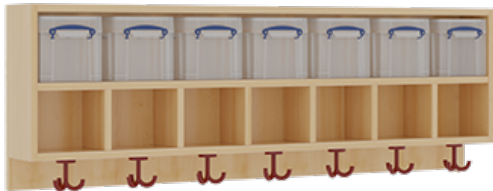

11748400RF42

PRODUKTDATENBLATT
WWW.MOEBELWERK-NIESKY.DE

KOMPLETTGARDEROBE MIT DOPPELTER ABLAGEREIHE INKLUSIVE BOXEN

OHNE STÜTZE, ZWEITEILIG, ABLAGE ZUR WANDMONTAGE, SCHUHROST AUS ALUMINIUMROHREN MIT FACHEINTEILUNGEN, B/H/T:
140X158X35 CM, 7 PLÄTZE, SITZHÖHE: 42 CM

PRODUKTBEschREIBUNG

"Alle Sachen - von Kopf bis Fuß - und die persönlichen Gegenstände sollen übersichtlich, verschlossen und funktionell aufbewahrt werden...!"

Unsere Komplettgarderoben sind infolge der Fertigung aus lackierten Stützen- und Bankgestellrahmen, 4x4 cm massiven Buche-Holzstollen sehr robust und dauerhaft. In den doppelten Fachablagen aus melaminbeschichteter Spanplatte stehen oben Boxen mit Deckel, darunter steht ein 15 cm hohes Fach zur Verfügung. Unter der Fachablage sind in Anzahl der Plätze farbige drehbare Dreifachhaken montiert. Die Sitzfläche besteht ebenfalls aus stabiler melaminbeschichteter Spanplatte, das Dekor ist wählbar. Die Breite und damit die Anzahl der Sitzplätze sind wählbar. Die Garderoben sind 158 cm hoch, die gewünschte Sitzhöhe ist jedoch wählbar. Darunter befindet sich ein Schuhrost aus mit RAL 9006 pulverbeschichteten robusten Aluminiumrohren. Die Sitzfläche ist 35 cm tief.

Komplettgarderoben können als harmonische Abschlussblenden zusätzliche Seitenwangen erhalten. Bei Aufstellung ohne Wandbefestigung ist die Verwendung raum- und situationsbedingt erforderlich und muss mit dem Lieferanten abgestimmt werden. Je nach Anordnung können Seitenwangen als Art.-Nr. 117 W3 L, 117 W3 R, 117 W3 M, 117 W3 D separat bestellt werden.

Zubehör

EIGENSCHAFTEN

- Stabile Komplettgarderobe mit Sitzbank
- Doppelte Ablage wandmontiert, mit Mittelwänden
- Fächer
- Oben Ablage mit Boxen und Deckel
- Gestellrahmen aus Massivholz
- 38 mm dicke stabile Sitzfläche
- Schuhrost aus pulverbeschichteten Aluminiumrohren
- Verschiedene Breiten
- Wandmontiert oder auch mit separaten Seitenwangen
- Seitenwangen je nach Notwendigkeit und Anordnung 117 W3(...) bitte separat bestellen!