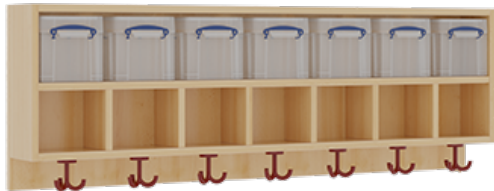

## KOMPLETTGARDEROBE MIT DOPPELTER ABLAGEREIHE INKLUSIVE BOXEN

OHNE STÜTZE, ZWEITEILIG, ABLAGE ZUR WANDMONTAGE, SCHUHROST AUS ALUMINIUMROHREN MIT FACHEINTEILUNGEN, B/H/T:  
140X158X35 CM, 7 PLÄTZE, SITZHÖHE: 42 CM

### PRODUKTBESCHREIBUNG

"Alle Sachen - von Kopf bis Fuß - und die persönlichen Gegenstände sollen übersichtlich, verschlossen und funktionell aufbewahrt werden...!"

Unsere Komplettgarderoben sind infolge der Fertigung aus lackierten Stützen- und Bankgestellrahmen, 4x4 cm massiven Buche-Holzstollen sehr robust und dauerhaft. In den doppelten Fachablagen aus melaminbeschichteter Spanplatte stehen oben Boxen mit Deckel, darunter steht ein 15 cm hohes Fach zur Verfügung. Unter der Fachablage sind in Anzahl der Plätze farbige drehbare Dreifachhaken montiert. Die Sitzfläche besteht ebenfalls aus stabiler melaminbeschichteter Spanplatte, das Dekor ist wählbar. Die Breite und damit die Anzahl der Sitzplätze sind wählbar. Die Garderoben sind 158 cm hoch, die gewünschte Sitzhöhe ist jedoch wählbar. Darunter befindet sich ein Schuhrost aus mit RAL 9006 pulverbeschichteten robusten Aluminiumrohren. Die Sitzfläche ist 35 cm tief.