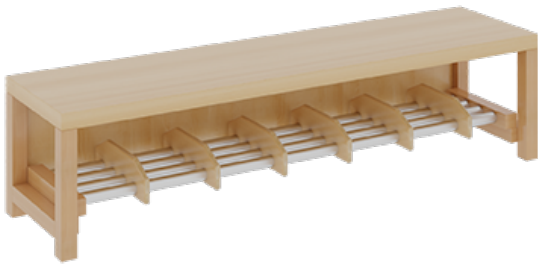

11748400RF42

PRODUKTDATENBLATT
WWW.MOEBELWERK-NIESKY.DE

KOMPLETTGARDEROBE MIT DOPPELTER ABLAGEREIHE INKLUSIVE BOXEN

OHNE STÜTZE, ZWEITEILIG, ABLAGE ZUR WANDMONTAGE, SCHUHROST AUS ALUMINIUMROHREN MIT FACHEINTEILUNGEN, B/H/T:
140X158X35 CM, 7 PLÄTZE, SITZHÖHE: 42 CM

PRODUKTBEschREIBUNG

"Alle Sachen - von Kopf bis Fuß - und die persönlichen Gegenstände sollen übersichtlich, verschlossen und funktionell aufbewahrt werden...!"

Unsere Komplettgarderoben sind infolge der Fertigung aus lackierten Stützen- und Bankgestellrahmen, 4x4 cm massiven Buche-Holzstollen sehr robust und dauerhaft. In den doppelten Fachablagen aus melaminbeschichteter Spanplatte stehen oben Boxen mit Deckel, darunter steht ein 15 cm hohes Fach zur Verfügung. Unter der Fachablage sind in Anzahl der Plätze farbige drehbare Dreifachhaken montiert. Die Sitzfläche besteht ebenfalls aus stabiler melaminbeschichteter Spanplatte, das Dekor ist wählbar. Die Breite und damit die Anzahl der Sitzplätze sind wählbar. Die Garderoben sind 158 cm hoch, die gewünschte Sitzhöhe ist jedoch wählbar. Darunter befindet sich ein Schuhrost aus mit RAL 9006 pulverbeschichteten robusten Aluminiumrohren. Die Sitzfläche ist 35 cm tief.

Zubehör

EIGENSCHAFTEN

- Stabile Komplettgarderobe mit Sitzbank
- Doppelte Ablage wandmontiert, mit Mittelwänden
- Fächer
- Oben Ablage mit Boxen und Deckel
- Gestellrahmen aus Massivholz
- 38 mm dicke stabile Sitzfläche
- Schuhrost aus pulverbeschichteten Aluminiumrohren
- Verschiedene Breiten
- Wandmontiert oder auch mit separaten Seitenwangen
- Seitenwangen je nach Notwendigkeit und Anordnung 117 W3(...) bitte separat bestellen!