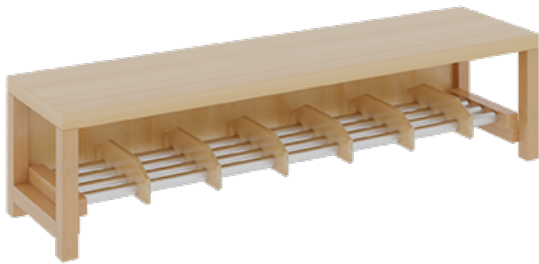

## KOMPLETTGARDEROBE MIT DOPPELTER ABLAGEREIHE INKLUSIVE BOXEN

OHNE STÜTZE, ZWEITEILIG, ABLAGE ZUR WANDMONTAGE, SCHUHROST AUS ALUMINIUMROHREN MIT FACHEINTEILUNGEN, B/H/T:  
140X158X35 CM, 7 PLÄTZE, SITZHÖHE: 42 CM

### PRODUKTBESCHREIBUNG

"Alle Sachen - von Kopf bis Fuß - und die persönlichen Gegenstände sollen übersichtlich, verschlossen und funktionell aufbewahrt werden...!"

Unsere Komplettgarderoben sind infolge der Fertigung aus lackierten Stützen- und Bankgestellrahmen, 4x4 cm massiven Buche-Holzstollen sehr robust und dauerhaft. In den doppelten Fachablagen aus melaminbeschichteter Spanplatte stehen oben Boxen mit Deckel, darunter steht ein 15 cm hohes Fach zur Verfügung. Unter der Fachablage sind in Anzahl der Plätze farbige drehbare Dreifachhaken montiert. Die Sitzfläche besteht ebenfalls aus stabiler melaminbeschichteter Spanplatte, das Dekor ist wählbar. Die Breite und damit die Anzahl der Sitzplätze sind wählbar. Die Garderoben sind 158 cm hoch, die gewünschte Sitzhöhe ist jedoch wählbar. Darunter befindet sich ein Schuhrost aus mit RAL 9006 pulverbeschichteten robusten Aluminiumrohren. Die Sitzfläche ist 35 cm tief.

### EIGENSCHAFTEN

- Stabile Komplettgarderobe mit Sitzbank
- Doppelte Ablage wandmontiert, mit Mittelwänden
- Fächer
- Oben Ablage mit Boxen und Deckel
- Gestellrahmen aus Massivholz
- 38 mm dicke stabile Sitzfläche
- Schuhrost aus pulverbeschichteten Aluminiumrohren
- Verschiedene Breiten
- Wandmontiert oder auch mit separaten Seitenwangen
- Seitenwangen je nach Notwendigkeit und Anordnung 117 W3(...) bitte separat bestellen!