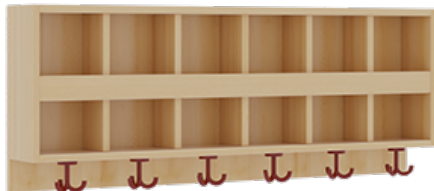

PRODUKTBESCHREIBUNG

"Alle Sachen - von Kopf bis Fuß - und die persönlichen Gegenstände sollen besonders übersichtlich und funktionell aufbewahrt werden...?"

Unsere Komplettgarderoben sind infolge der Fertigung aus lackierten Stützen- und Bankgestellrahmen, 4x4 cm massiven Buche-Holzstollen sehr robust und dauerhaft. Die Ablagen aus melaminbeschichteter Spanplatte haben 15 und 17 cm hohe Fächer sowie eine Bilderleiste. Unter der Fachablage sind in Anzahl der Plätze farbige drehbare Dreifachhaken montiert. Die Sitzfläche besteht ebenfalls aus stabiler melaminbeschichteter Spanplatte, das Dekor ist wählbar. Unter dem Sitz befindet sich ein Schuhrost aus mit RAL 9006 pulverbeschichteten robusten Aluminiumrohren. Die Breite und damit die Anzahl der Sitzplätze sind wählbar. Die Garderoben sind 158 cm hoch, die gewünschte Sitzhöhe ist jedoch wählbar. Die Sitzfläche ist 35 cm tief. Komplettgarderoben können als harmonische Abschlussblenden zusätzliche Seitenwangen erhalten. Bei Aufstellung ohne Wandbefestigung ist die Verwendung raum- und situationsbedingt erforderlich und muss mit dem Lieferanten abgestimmt werden. Je nach Anordnung können Seitenwangen als Art.-Nr. 117 W3 L, 117 W3 R, 117 W3 M, 117 W3 D separat bestellt werden.

Breite: 120 cm für 6 Plätze, Sitzhöhe: 42 cm, Aluminiumrost mit Massivholz-Facheinteilungen für 6 Plätze

EIGENSCHAFTEN

- Stabile Komplettgarderobe mit Sitzbank
- Doppelte Ablage mit Mittelwänden und Fachtrennungen, wandmontiert
- Gestellrahmen aus Massivholz
- 38 mm dicke stabile Sitzfläche
- Schuhrost aus pulverbeschichteten Aluminiumrohren
- Verfügbar in verschiedenen Breiten
- Wandmontiert oder auch mit separaten Seitenwangen
- Seitenwangen je nach Notwendigkeit und Anordnung 117 W3(...) bitte separat bestellen!