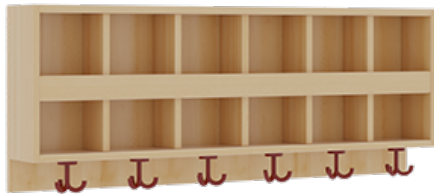

PRODUKTBESCHREIBUNG

"Alle Sachen - von Kopf bis Fuß - und die persönlichen Gegenstände sollen besonders übersichtlich und funktionell aufbewahrt werden...?"

Unsere Komplettgarderoben sind infolge der Fertigung aus lackierten Stützen- und Bankgestellrahmen, 4x4 cm massiven Buche-Holzstollen sehr robust und dauerhaft. Die Ablagen aus melaminbeschichteter Spanplatte haben 15 und 17 cm hohe Fächer sowie eine Bilderleiste. Unter der Fachablage sind in Anzahl der Plätze farbige drehbare Dreifachhaken montiert. Die Sitzfläche besteht ebenfalls aus stabiler melaminbeschichteter Spanplatte, das Dekor ist wählbar. Unter dem Sitz befindet sich ein Schuhrost aus mit RAL 9006 pulverbeschichteten robusten Aluminiumrohren. Die Breite und damit die Anzahl der Sitzplätze sind wählbar. Die Garderoben sind 158 cm hoch, die gewünschte Sitzhöhe ist jedoch wählbar. Die Sitzfläche ist 35 cm tief. Komplettgarderoben können als harmonische Abschlussblenden zusätzliche Seitenwangen erhalten. Bei Aufstellung ohne Wandbefestigung ist die Verwendung raum- und situationsbedingt erforderlich und muss mit dem Lieferanten abgestimmt werden. Je nach Anordnung können Seitenwangen als Art.-Nr. 117 W3 L, 117 W3 R, 117 W3 M, 117 W3 D separat bestellt werden.

Breite: 120 cm für 6 Plätze, Sitzhöhe: 42 cm, Aluminiumrost mit Massivholz-Facheinteilungen für 6 Plätze

EIGENSCHAFTEN

- Stabile Komplettgarderobe mit Sitzbank
- Doppelte Ablage mit Mittelwänden und Fachtrennungen, wandmontiert
- Gestellrahmen aus Massivholz
- 38 mm dicke stabile Sitzfläche
- Schuhrost aus pulverbeschichteten Aluminiumrohren
- Verfügbar in verschiedenen Breiten
- Wandmontiert oder auch mit separaten Seitenwangen
- Seitenwangen je nach Notwendigkeit und Anordnung 117 W3(...) bitte separat bestellen!