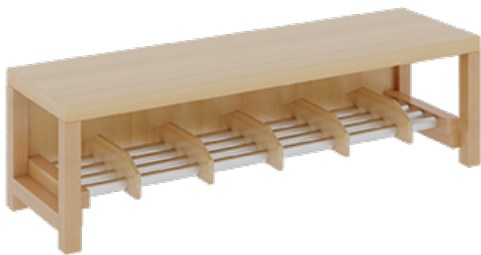

PRODUKTBESCHREIBUNG

"Alle Sachen - von Kopf bis Fuß - und die persönlichen Gegenstände sollen besonders übersichtlich und funktionell aufbewahrt werden...?"

Unsere Komplettgarderoben sind infolge der Fertigung aus lackierten Stützen- und Bankgestellrahmen, 4x4 cm massiven Buche-Holzstollen sehr robust und dauerhaft. Die Ablagen aus melaminbeschichteter Spanplatte haben 15 und 17 cm hohe Fächer sowie eine Bilderleiste. Unter der Fachablage sind in Anzahl der Plätze farbige drehbare Dreifachhaken montiert. Die Sitzfläche besteht ebenfalls aus stabiler melaminbeschichteter Spanplatte, das Dekor ist wählbar. Unter dem Sitz befindet sich ein Schuhrost aus mit RAL 9006 pulverbeschichteten robusten Aluminiumrohren. Die Breite und damit die Anzahl der Sitzplätze sind wählbar. Die Garderoben sind 158 cm hoch, die gewünschte Sitzhöhe ist jedoch wählbar. Die Sitzfläche ist 35 cm tief. Komplettgarderoben können als harmonische Abschlussblenden zusätzliche Seitenwangen erhalten. Bei Aufstellung ohne Wandbefestigung ist die Verwendung raum- und situationsbedingt erforderlich und muss mit dem Lieferanten abgestimmt werden. Je nach Anordnung können Seitenwangen als Art.-Nr. 117 W3 L, 117 W3 R, 117 W3 M, 117 W3 D separat bestellt werden.

Breite: 120 cm für 6 Plätze, Sitzhöhe: 42 cm, Aluminiumrost mit Massivholz-Facheinteilungen für 6 Plätze

EIGENSCHAFTEN

- Stabile Komplettgarderobe mit Sitzbank
- Doppelte Ablage mit Mittelwänden und Fachtrennungen, wandmontiert
- Gestellrahmen aus Massivholz
- 38 mm dicke stabile Sitzfläche
- Schuhrost aus pulverbeschichteten Aluminiumrohren
- Verfügbar in verschiedenen Breiten
- Wandmontiert oder auch mit separaten Seitenwangen
- Seitenwangen je nach Notwendigkeit und Anordnung 117 W3(...) bitte separat bestellen!