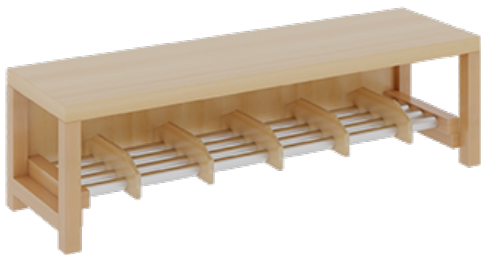

## KOMPLETTGARDEROBE MIT DOPPELTER ABLAGEREIHE

OHNE STÜTZE, ZWEITEILIG, ABLAGE ZUR WANDMONTAGE, SCHUHROST AUS ALUMINIUMROHREN MIT FACHEINTEILUNGEN, B/H/T:  
120X158X35 CM, 6 PLÄTZE, SITZHÖHE: 42 CM

### PRODUKTBESCHREIBUNG

"Alle Sachen - von Kopf bis Fuß - und die persönlichen Gegenstände sollen besonders übersichtlich und funktionell aufbewahrt werden...?"

Unsere Komplettgarderoben sind infolge der Fertigung aus lackierten Stützen- und Bankgestellrahmen, 4x4 cm massiven Buche-Holzstollen sehr robust und dauerhaft. Die Ablagen aus melaminbeschichteter Spanplatte haben 15 und 17 cm hohe Fächer sowie eine Bilderleiste. Unter der Fachablage sind in Anzahl der Plätze farbige drehbare Dreifachhaken montiert. Die Sitzfläche besteht ebenfalls aus stabiler melaminbeschichteter Spanplatte, das Dekor ist wählbar. Unter dem Sitz befindet sich ein Schuhrost aus mit RAL 9006 pulverbeschichteten robusten Aluminiumrohren. Die Breite und damit die Anzahl der Sitzplätze sind wählbar. Die Garderoben sind 158 cm hoch, die gewünschte Sitzhöhe ist jedoch wählbar. Die Sitzfläche ist 35 cm tief. Komplettgarderoben können als harmonische Abschlussblenden zusätzliche Seitenwangen erhalten. Bei Aufstellung ohne Wandbefestigung ist die Verwendung raum- und situationsbedingt erforderlich und muss mit dem Lieferanten abgestimmt werden. Je nach Anordnung können Seitenwangen als Art.-Nr. 117 W3 L, 117 W3 R, 117 W3 M, 117 W3 D separat bestellt werden.

Breite: 120 cm für 6 Plätze, Sitzhöhe: 42 cm, Aluminiumrost mit Massivholz-Facheinteilungen für 6 Plätze

### EIGENSCHAFTEN

- Stabile Komplettgarderobe mit Sitzbank
- Doppelte Ablage mit Mittelwänden und Fachtrennungen, wandmontiert
- Gestellrahmen aus Massivholz
- 38 mm dicke stabile Sitzfläche
- Schuhrost aus pulverbeschichteten Aluminiumrohren
- Verfügbar in verschiedenen Breiten
- Wandmontiert oder auch mit separaten Seitenwangen
- Seitenwangen je nach Notwendigkeit und Anordnung 117 W3(...) bitte separat bestellen!