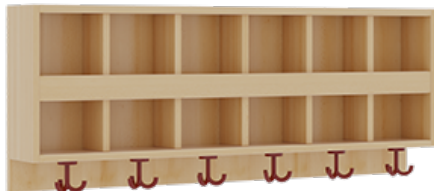

## KOMPLETTGARDEROBE MIT DOPPELTER ABLAGEREIHE

OHNE STÜTZE, ZWEITEILIG, ABLAGE ZUR WANDMONTAGE, SCHUHROST AUS ALUMINIUMROHREN MIT FACHEINTEILUNGEN, B/H/T:  
120X158X35 CM, 6 PLÄTZE, SITZHÖHE: 42 CM

### PRODUKTBESCHREIBUNG

"Alle Sachen - von Kopf bis Fuß - und die persönlichen Gegenstände sollen besonders übersichtlich und funktionell aufbewahrt werden...?"

Unsere Komplettgarderoben sind infolge der Fertigung aus lackierten Stützen- und Bankgestellrahmen, 4x4 cm massiven Buche-Holzstollen sehr robust und dauerhaft. Die Ablagen aus melaminbeschichteter Spanplatte haben 15 und 17 cm hohe Fächer sowie eine Bilderleiste. Unter der Fachablage sind in Anzahl der Plätze farbige drehbare Dreifachhaken montiert. Die Sitzfläche besteht ebenfalls aus stabiler melaminbeschichteter Spanplatte, das Dekor ist wählbar. Unter dem Sitz befindet sich ein Schuhrost aus mit RAL 9006 pulverbeschichteten robusten Aluminiumrohren. Die Breite und damit die Anzahl der Sitzplätze sind wählbar. Die Garderoben sind 158 cm hoch, die gewünschte Sitzhöhe ist jedoch wählbar. Die Sitzfläche ist 35 cm tief. Komplettgarderoben können als harmonische Abschlussblenden zusätzliche Seitenwangen erhalten. Bei Aufstellung ohne Wandbefestigung ist die Verwendung raum- und situationsbedingt erforderlich und muss mit dem Lieferanten abgestimmt werden. Je nach Anordnung können Seitenwangen als Art.-Nr. 117 W3 L, 117 W3 R, 117 W3 M, 117 W3 D separat bestellt werden.

Breite: 120 cm für 6 Plätze, Sitzhöhe: 42 cm, Aluminiumrost mit Massivholz-Facheinteilungen für 6 Plätze

### EIGENSCHAFTEN

- Stabile Komplettgarderobe mit Sitzbank
- Doppelte Ablage mit Mittelwänden und Fachtrennungen, wandmontiert
- Gestellrahmen aus Massivholz
- 38 mm dicke stabile Sitzfläche
- Schuhrost aus pulverbeschichteten Aluminiumrohren
- Verfügbar in verschiedenen Breiten
- Wandmontiert oder auch mit separaten Seitenwangen
- Seitenwangen je nach Notwendigkeit und Anordnung 117 W3(...) bitte separat bestellen!