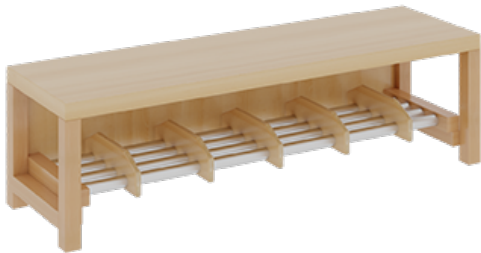

PRODUKTBESCHREIBUNG

"Alle Sachen - von Kopf bis Fuß - und die persönlichen Gegenstände sollen besonders übersichtlich und funktionell aufbewahrt werden...?"

Unsere Komplettgarderoben sind infolge der Fertigung aus lackierten Stützen- und Bankgestellrahmen, 4x4 cm massiven Buche-Holzstollen sehr robust und dauerhaft. Die Ablagen aus melaminbeschichteter Spanplatte haben 15 und 17 cm hohe Fächer sowie eine Bilderleiste. Unter der Fachablage sind in Anzahl der Plätze farbige drehbare Dreifachhaken montiert. Die Sitzfläche besteht ebenfalls aus stabiler melaminbeschichteter Spanplatte, das Dekor ist wählbar. Unter dem Sitz befindet sich ein Schuhrost aus mit RAL 9006 pulverbeschichteten robusten Aluminiumrohren. Die Breite und damit die Anzahl der Sitzplätze sind wählbar. Die Garderoben sind 158 cm hoch, die gewünschte Sitzhöhe ist jedoch wählbar. Die Sitzfläche ist 35 cm tief. Komplettgarderoben können als harmonische Abschlussblenden zusätzliche Seitenwangen erhalten. Bei Aufstellung ohne Wandbefestigung ist die Verwendung raum- und situationsbedingt erforderlich und muss mit dem Lieferanten abgestimmt werden. Je nach Anordnung können Seitenwangen als Art.-Nr. 117 W3 L, 117 W3 R, 117 W3 M, 117 W3 D separat bestellt werden.

Breite: 120 cm für 6 Plätze, Sitzhöhe: 34 cm, Aluminiumrost mit Massivholz-Facheinteilungen für 6 Plätze

EIGENSCHAFTEN

- Stabile Komplettgarderobe mit Sitzbank
- Doppelte Ablage mit Mittelwänden und Fachtrennungen, wandmontiert
- Gestellrahmen aus Massivholz
- 38 mm dicke stabile Sitzfläche
- Schuhrost aus pulverbeschichteten Aluminiumrohren
- Verfügbar in verschiedenen Breiten
- Wandmontiert oder auch mit separaten Seitenwangen
- Seitenwangen je nach Notwendigkeit und Anordnung 117 W3(...) bitte separat bestellen!