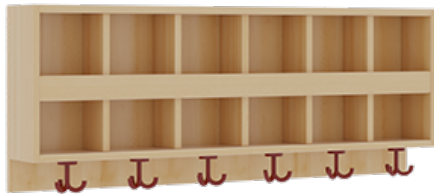

PRODUKTBESCHREIBUNG

"Alle Sachen - von Kopf bis Fuß - und die persönlichen Gegenstände sollen besonders übersichtlich und funktionell aufbewahrt werden...?"

Unsere Komplettgarderoben sind infolge der Fertigung aus lackierten Stützen- und Bankgestellrahmen, 4x4 cm massiven Buche-Holzstollen sehr robust und dauerhaft. Die Ablagen aus melaminbeschichteter Spanplatte haben 15 und 17 cm hohe Fächer sowie eine Bilderleiste. Unter der Fachablage sind in Anzahl der Plätze farbige drehbare Dreifachhaken montiert. Die Sitzfläche besteht ebenfalls aus stabiler melaminbeschichteter Spanplatte, das Dekor ist wählbar. Unter dem Sitz befindet sich ein Schuhrost aus mit RAL 9006 pulverbeschichteten robusten Aluminiumrohren. Die Breite und damit die Anzahl der Sitzplätze sind wählbar. Die Garderoben sind 158 cm hoch, die gewünschte Sitzhöhe ist jedoch wählbar. Die Sitzfläche ist 35 cm tief. Komplettgarderoben können als harmonische Abschlussblenden zusätzliche Seitenwangen erhalten. Bei Aufstellung ohne Wandbefestigung ist die Verwendung raum- und situationsbedingt erforderlich und muss mit dem Lieferanten abgestimmt werden. Je nach Anordnung können Seitenwangen als Art.-Nr. 117 W3 L, 117 W3 R, 117 W3 M, 117 W3 D separat bestellt werden.

Breite: 120 cm für 6 Plätze, Sitzhöhe: 34 cm, Aluminiumrost mit Massivholz-Facheinteilungen für 6 Plätze

EIGENSCHAFTEN

- Stabile Komplettgarderobe mit Sitzbank
- Doppelte Ablage mit Mittelwänden und Fachtrennungen, wandmontiert
- Gestellrahmen aus Massivholz
- 38 mm dicke stabile Sitzfläche
- Schuhrost aus pulverbeschichteten Aluminiumrohren
- Verfügbar in verschiedenen Breiten
- Wandmontiert oder auch mit separaten Seitenwangen
- Seitenwangen je nach Notwendigkeit und Anordnung 117 W3(...) bitte separat bestellen!