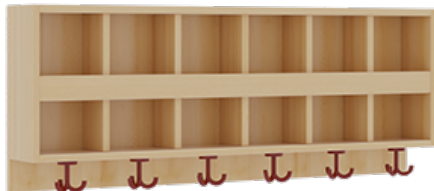

PRODUKTBESCHREIBUNG

"Alle Sachen - von Kopf bis Fuß - und die persönlichen Gegenstände sollen besonders übersichtlich und funktionell aufbewahrt werden...?"

Unsere Komplettgarderoben sind infolge der Fertigung aus lackierten Stützen- und Bankgestellrahmen, 4x4 cm massiven Buche-Holzstollen sehr robust und dauerhaft. Die Ablagen aus melaminbeschichteter Spanplatte haben 15 und 17 cm hohe Fächer sowie eine Bilderleiste. Unter der Fachablage sind in Anzahl der Plätze farbige drehbare Dreifachhaken montiert. Die Sitzfläche besteht ebenfalls aus stabiler melaminbeschichteter Spanplatte, das Dekor ist wählbar. Unter dem Sitz befindet sich ein Schuhrost aus mit RAL 9006 pulverbeschichteten robusten Aluminiumrohren. Die Breite und damit die Anzahl der Sitzplätze sind wählbar. Die Garderoben sind 158 cm hoch, die gewünschte Sitzhöhe ist jedoch wählbar. Die Sitzfläche ist 35 cm tief. Komplettgarderoben können als harmonische Abschlussblenden zusätzliche Seitenwangen erhalten. Bei Aufstellung ohne Wandbefestigung ist die Verwendung raum- und situationsbedingt erforderlich und muss mit dem Lieferanten abgestimmt werden. Je nach Anordnung können Seitenwangen als Art.-Nr. 117 W3 L, 117 W3 R, 117 W3 M, 117 W3 D separat bestellt werden.

Breite: 120 cm für 6 Plätze, Sitzhöhe: 34 cm, Aluminiumrost mit Massivholz-Facheinteilungen für 6 Plätze

EIGENSCHAFTEN

- Stabile Komplettgarderobe mit Sitzbank
- Doppelte Ablage mit Mittelwänden und Fachtrennungen, wandmontiert
- Gestellrahmen aus Massivholz
- 38 mm dicke stabile Sitzfläche
- Schuhrost aus pulverbeschichteten Aluminiumrohren
- Verfügbar in verschiedenen Breiten
- Wandmontiert oder auch mit separaten Seitenwangen
- Seitenwangen je nach Notwendigkeit und Anordnung 117 W3(...) bitte separat bestellen!