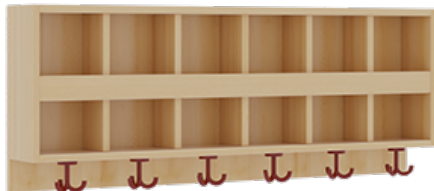

## KOMPLETTGARDEROBE MIT DOPPELTER ABLAGEREIHE

OHNE STÜTZE, ZWEITEILIG, ABLAGE ZUR WANDMONTAGE, SCHUHROST AUS ALUMINIUMROHREN MIT FACHEINTEILUNGEN, B/H/T:  
120X158X35 CM, 6 PLÄTZE, SITZHÖHE: 34 CM

### PRODUKTBESCHREIBUNG

"Alle Sachen - von Kopf bis Fuß - und die persönlichen Gegenstände sollen besonders übersichtlich und funktionell aufbewahrt werden...?"

Unsere Komplettgarderoben sind infolge der Fertigung aus lackierten Stützen- und Bankgestellrahmen, 4x4 cm massiven Buche-Holzstollen sehr robust und dauerhaft. Die Ablagen aus melaminbeschichteter Spanplatte haben 15 und 17 cm hohe Fächer sowie eine Bilderleiste. Unter der Fachablage sind in Anzahl der Plätze farbige drehbare Dreifachhaken montiert. Die Sitzfläche besteht ebenfalls aus stabiler melaminbeschichteter Spanplatte, das Dekor ist wählbar. Unter dem Sitz befindet sich ein Schuhrost aus mit RAL 9006 pulverbeschichteten robusten Aluminiumrohren. Die Breite und damit die Anzahl der Sitzplätze sind wählbar. Die Garderoben sind 158 cm hoch, die gewünschte Sitzhöhe ist jedoch wählbar. Die Sitzfläche ist 35 cm tief. Komplettgarderoben können als harmonische Abschlussblenden zusätzliche Seitenwangen erhalten. Bei Aufstellung ohne Wandbefestigung ist die Verwendung raum- und situationsbedingt erforderlich und muss mit dem Lieferanten abgestimmt werden. Je nach Anordnung können Seitenwangen als Art.-Nr. 117 W3 L, 117 W3 R, 117 W3 M, 117 W3 D separat bestellt werden.

Breite: 120 cm für 6 Plätze, Sitzhöhe: 34 cm, Aluminiumrost mit Massivholz-Facheinteilungen für 6 Plätze

### EIGENSCHAFTEN

- Stabile Komplettgarderobe mit Sitzbank
- Doppelte Ablage mit Mittelwänden und Fachtrennungen, wandmontiert
- Gestellrahmen aus Massivholz
- 38 mm dicke stabile Sitzfläche
- Schuhrost aus pulverbeschichteten Aluminiumrohren
- Verfügbar in verschiedenen Breiten
- Wandmontiert oder auch mit separaten Seitenwangen
- Seitenwangen je nach Notwendigkeit und Anordnung 117 W3(...) bitte separat bestellen!