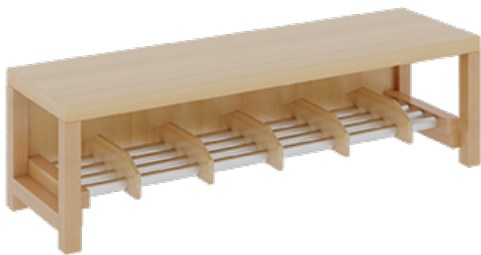

PRODUKTBESCHREIBUNG

"Alle Sachen - von Kopf bis Fuß - und die persönlichen Gegenstände sollen besonders übersichtlich und funktionell aufbewahrt werden...?"

Unsere Komplettgarderoben sind infolge der Fertigung aus lackierten Stützen- und Bankgestellrahmen, 4x4 cm massiven Buche-Holzstollen sehr robust und dauerhaft. Die Ablagen aus melaminbeschichteter Spanplatte haben 15 und 17 cm hohe Fächer sowie eine Bilderleiste. Unter der Fachablage sind in Anzahl der Plätze farbige drehbare Dreifachhaken montiert. Die Sitzfläche besteht ebenfalls aus stabiler melaminbeschichteter Spanplatte, das Dekor ist wählbar. Unter dem Sitz befindet sich ein Schuhrost aus mit RAL 9006 pulverbeschichteten robusten Aluminiumrohren. Die Breite und damit die Anzahl der Sitzplätze sind wählbar. Die Garderoben sind 158 cm hoch, die gewünschte Sitzhöhe ist jedoch wählbar. Die Sitzfläche ist 35 cm tief. Komplettgarderoben können als harmonische Abschlussblenden zusätzliche Seitenwangen erhalten. Bei Aufstellung ohne Wandbefestigung ist die Verwendung raum- und situationsbedingt erforderlich und muss mit dem Lieferanten abgestimmt werden. Je nach Anordnung können Seitenwangen als Art.-Nr. 117 W3 L, 117 W3 R, 117 W3 M, 117 W3 D separat bestellt werden.

Breite: 120 cm für 6 Plätze, Sitzhöhe: 34 cm, Aluminiumrost mit Massivholz-Facheinteilungen für 6 Plätze

EIGENSCHAFTEN

- Stabile Komplettgarderobe mit Sitzbank
- Doppelte Ablage mit Mittelwänden und Fachtrennungen, wandmontiert
- Gestellrahmen aus Massivholz
- 38 mm dicke stabile Sitzfläche
- Schuhrost aus pulverbeschichteten Aluminiumrohren
- Verfügbar in verschiedenen Breiten
- Wandmontiert oder auch mit separaten Seitenwangen
- Seitenwangen je nach Notwendigkeit und Anordnung 117 W3(...) bitte separat bestellen!