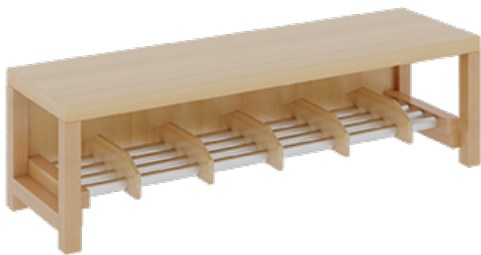

## KOMPLETTGARDEROBE MIT DOPPELTER ABLAGEREIHE

OHNE STÜTZE, ZWEITEILIG, ABLAGE ZUR WANDMONTAGE, SCHUHROST AUS ALUMINIUMROHREN MIT FACHEINTEILUNGEN, B/H/T:  
120X158X35 CM, 6 PLÄTZE, SITZHÖHE: 34 CM

### PRODUKTBESCHREIBUNG

"Alle Sachen - von Kopf bis Fuß - und die persönlichen Gegenstände sollen besonders übersichtlich und funktionell aufbewahrt werden...?"

Unsere Komplettgarderoben sind infolge der Fertigung aus lackierten Stützen- und Bankgestellrahmen, 4x4 cm massiven Buche-Holzstollen sehr robust und dauerhaft. Die Ablagen aus melaminbeschichteter Spanplatte haben 15 und 17 cm hohe Fächer sowie eine Bilderleiste. Unter der Fachablage sind in Anzahl der Plätze farbige drehbare Dreifachhaken montiert. Die Sitzfläche besteht ebenfalls aus stabiler melaminbeschichteter Spanplatte, das Dekor ist wählbar. Unter dem Sitz befindet sich ein Schuhrost aus mit RAL 9006 pulverbeschichteten robusten Aluminiumrohren. Die Breite und damit die Anzahl der Sitzplätze sind wählbar. Die Garderoben sind 158 cm hoch, die gewünschte Sitzhöhe ist jedoch wählbar. Die Sitzfläche ist 35 cm tief. Komplettgarderoben können als harmonische Abschlussblenden zusätzliche Seitenwangen erhalten. Bei Aufstellung ohne Wandbefestigung ist die Verwendung raum- und situationsbedingt erforderlich und muss mit dem Lieferanten abgestimmt werden. Je nach Anordnung können Seitenwangen als Art.-Nr. 117 W3 L, 117 W3 R, 117 W3 M, 117 W3 D separat bestellt werden.

Breite: 120 cm für 6 Plätze, Sitzhöhe: 34 cm, Aluminiumrost mit Massivholz-Facheinteilungen für 6 Plätze

### EIGENSCHAFTEN

- Stabile Komplettgarderobe mit Sitzbank
- Doppelte Ablage mit Mittelwänden und Fachtrennungen, wandmontiert
- Gestellrahmen aus Massivholz
- 38 mm dicke stabile Sitzfläche
- Schuhrost aus pulverbeschichteten Aluminiumrohren
- Verfügbar in verschiedenen Breiten
- Wandmontiert oder auch mit separaten Seitenwangen
- Seitenwangen je nach Notwendigkeit und Anordnung 117 W3(...) bitte separat bestellen!