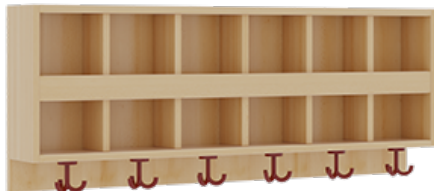

PRODUKTBESCHREIBUNG

"Alle Sachen - von Kopf bis Fuß - und die persönlichen Gegenstände sollen besonders übersichtlich und funktionell aufbewahrt werden...?"

Unsere Komplettgarderoben sind infolge der Fertigung aus lackierten Stützen- und Bankgestellrahmen, 4x4 cm massiven Buche-Holzstollen sehr robust und dauerhaft. Die Ablagen aus melaminbeschichteter Spanplatte haben 15 und 17 cm hohe Fächer sowie eine Bilderleiste. Unter der Fachablage sind in Anzahl der Plätze farbige drehbare Dreifachhaken montiert. Die Sitzfläche besteht ebenfalls aus stabiler melaminbeschichteter Spanplatte, das Dekor ist wählbar. Unter dem Sitz befindet sich ein Schuhrost aus mit RAL 9006 pulverbeschichteten robusten Aluminiumrohren. Die Breite und damit die Anzahl der Sitzplätze sind wählbar. Die Garderoben sind 158 cm hoch, die gewünschte Sitzhöhe ist jedoch wählbar. Die Sitzfläche ist 35 cm tief. Komplettgarderoben können als harmonische Abschlussblenden zusätzliche Seitenwangen erhalten. Bei Aufstellung ohne Wandbefestigung ist die Verwendung raum- und situationsbedingt erforderlich und muss mit dem Lieferanten abgestimmt werden. Je nach Anordnung können Seitenwangen als Art.-Nr. 117 W3 L, 117 W3 R, 117 W3 M, 117 W3 D separat bestellt werden.

Breite: 120 cm für 6 Plätze, Sitzhöhe: 26 cm, Aluminiumrost mit Massivholz-Facheinteilungen für 6 Plätze

EIGENSCHAFTEN

- Stabile Komplettgarderobe mit Sitzbank
- Doppelte Ablage mit Mittelwänden und Fachtrennungen, wandmontiert
- Gestellrahmen aus Massivholz
- 38 mm dicke stabile Sitzfläche
- Schuhrost aus pulverbeschichteten Aluminiumrohren
- Verfügbar in verschiedenen Breiten
- Wandmontiert oder auch mit separaten Seitenwangen
- Seitenwangen je nach Notwendigkeit und Anordnung 117 W3(...) bitte separat bestellen!