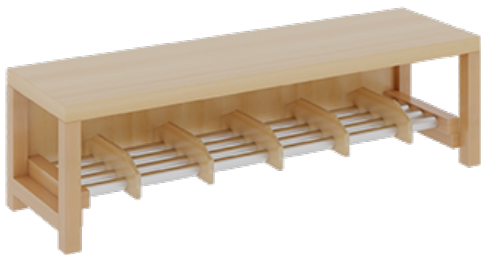

PRODUKTBESCHREIBUNG

"Alle Sachen - von Kopf bis Fuß - und die persönlichen Gegenstände sollen besonders übersichtlich und funktionell aufbewahrt werden...?"

Unsere Komplettgarderoben sind infolge der Fertigung aus lackierten Stützen- und Bankgestellrahmen, 4x4 cm massiven Buche-Holzstollen sehr robust und dauerhaft. Die Ablagen aus melaminbeschichteter Spanplatte haben 15 und 17 cm hohe Fächer sowie eine Bilderleiste. Unter der Fachablage sind in Anzahl der Plätze farbige drehbare Dreifachhaken montiert. Die Sitzfläche besteht ebenfalls aus stabiler melaminbeschichteter Spanplatte, das Dekor ist wählbar. Unter dem Sitz befindet sich ein Schuhrost aus mit RAL 9006 pulverbeschichteten robusten Aluminiumrohren. Die Breite und damit die Anzahl der Sitzplätze sind wählbar. Die Garderoben sind 158 cm hoch, die gewünschte Sitzhöhe ist jedoch wählbar. Die Sitzfläche ist 35 cm tief. Komplettgarderoben können als harmonische Abschlussblenden zusätzliche Seitenwangen erhalten. Bei Aufstellung ohne Wandbefestigung ist die Verwendung raum- und situationsbedingt erforderlich und muss mit dem Lieferanten abgestimmt werden. Je nach Anordnung können Seitenwangen als Art.-Nr. 117 W3 L, 117 W3 R, 117 W3 M, 117 W3 D separat bestellt werden.

Breite: 120 cm für 6 Plätze, Sitzhöhe: 26 cm, Aluminiumrost mit Massivholz-Facheinteilungen für 6 Plätze

EIGENSCHAFTEN

- Stabile Komplettgarderobe mit Sitzbank
- Doppelte Ablage mit Mittelwänden und Fachtrennungen, wandmontiert
- Gestellrahmen aus Massivholz
- 38 mm dicke stabile Sitzfläche
- Schuhrost aus pulverbeschichteten Aluminiumrohren
- Verfügbar in verschiedenen Breiten
- Wandmontiert oder auch mit separaten Seitenwangen
- Seitenwangen je nach Notwendigkeit und Anordnung 117 W3(...) bitte separat bestellen!