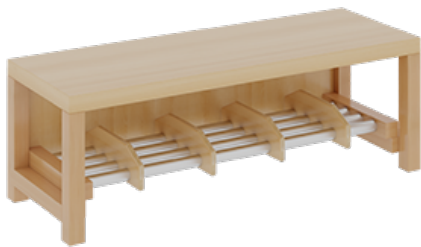

## KOMPLETTGARDEROBE MIT DOPPELTER ABLAGEREIHE

OHNE STÜTZE, ZWEITEILIG, ABLAGE ZUR WANDMONTAGE, SCHUHROST AUS ALUMINIUMROHREN MIT FACHEINTEILUNGEN, B/H/T:  
100X158X35 CM, 5 PLÄTZE, SITZHÖHE: 42 CM

### PRODUKTBESCHREIBUNG

"Alle Sachen - von Kopf bis Fuß - und die persönlichen Gegenstände sollen besonders übersichtlich und funktionell aufbewahrt werden...?"

Unsere Komplettgarderoben sind infolge der Fertigung aus lackierten Stützen- und Bankgestellrahmen, 4x4 cm massiven Buche-Holzstollen sehr robust und dauerhaft. Die Ablagen aus melaminbeschichteter Spanplatte haben 15 und 17 cm hohe Fächer sowie eine Bilderleiste. Unter der Fachablage sind in Anzahl der Plätze farbige drehbare Dreifachhaken montiert. Die Sitzfläche besteht ebenfalls aus stabiler melaminbeschichteter Spanplatte, das Dekor ist wählbar. Unter dem Sitz befindet sich ein Schuhrost aus mit RAL 9006 pulverbeschichteten robusten Aluminiumrohren. Die Breite und damit die Anzahl der Sitzplätze sind wählbar. Die Garderoben sind 158 cm hoch, die gewünschte Sitzhöhe ist jedoch wählbar. Die Sitzfläche ist 35 cm tief. Komplettgarderoben können als harmonische Abschlussblenden zusätzliche Seitenwangen erhalten. Bei Aufstellung ohne Wandbefestigung ist die Verwendung raum- und situationsbedingt erforderlich und muss mit dem Lieferanten abgestimmt werden. Je nach Anordnung können Seitenwangen als Art.-Nr. 117 W3 L, 117 W3 R, 117 W3 M, 117 W3 D separat bestellt werden.

Breite: 100 cm für 5 Plätze, Sitzhöhe: 42 cm, Aluminiumrost mit Massivholz-Facheinteilungen für 5 Plätze

### EIGENSCHAFTEN

- Stabile Komplettgarderobe mit Sitzbank
- Doppelte Ablage mit Mittelwänden und Fachtrennungen, wandmontiert
- Gestellrahmen aus Massivholz
- 38 mm dicke stabile Sitzfläche
- Schuhrost aus pulverbeschichteten Aluminiumrohren
- Verfügbar in verschiedenen Breiten
- Wandmontiert oder auch mit separaten Seitenwangen
- Seitenwangen je nach Notwendigkeit und Anordnung 117 W3(...) bitte separat bestellen!