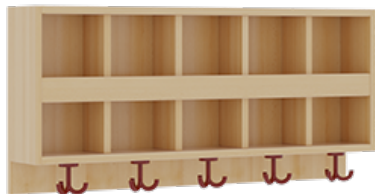

## KOMPLETTGARDEROBE MIT DOPPELTER ABLAGEREIHE

OHNE STÜTZE, ZWEITEILIG, ABLAGE ZUR WANDMONTAGE, SCHUHROST AUS ALUMINIUMROHREN MIT FACHEINTEILUNGEN, B/H/T:  
100X158X35 CM, 5 PLÄTZE, SITZHÖHE: 42 CM

### PRODUKTBESCHREIBUNG

"Alle Sachen - von Kopf bis Fuß - und die persönlichen Gegenstände sollen besonders übersichtlich und funktionell aufbewahrt werden...?"

Unsere Komplettgarderoben sind infolge der Fertigung aus lackierten Stützen- und Bankgestellrahmen, 4x4 cm massiven Buche-Holzstollen sehr robust und dauerhaft. Die Ablagen aus melaminbeschichteter Spanplatte haben 15 und 17 cm hohe Fächer sowie eine Bilderleiste. Unter der Fachablage sind in Anzahl der Plätze farbige drehbare Dreifachhaken montiert. Die Sitzfläche besteht ebenfalls aus stabiler melaminbeschichteter Spanplatte, das Dekor ist wählbar. Unter dem Sitz befindet sich ein Schuhrost aus mit RAL 9006 pulverbeschichteten robusten Aluminiumrohren. Die Breite und damit die Anzahl der Sitzplätze sind wählbar. Die Garderoben sind 158 cm hoch, die gewünschte Sitzhöhe ist jedoch wählbar. Die Sitzfläche ist 35 cm tief. Komplettgarderoben können als harmonische Abschlussblenden zusätzliche Seitenwangen erhalten. Bei Aufstellung ohne Wandbefestigung ist die Verwendung raum- und situationsbedingt erforderlich und muss mit dem Lieferanten abgestimmt werden. Je nach Anordnung können Seitenwangen als Art.-Nr. 117 W3 L, 117 W3 R, 117 W3 M, 117 W3 D separat bestellt werden.

Breite: 100 cm für 5 Plätze, Sitzhöhe: 42 cm, Aluminiumrost mit Massivholz-Facheinteilungen für 5 Plätze

### EIGENSCHAFTEN

- Stabile Komplettgarderobe mit Sitzbank
- Doppelte Ablage mit Mittelwänden und Fachtrennungen, wandmontiert
- Gestellrahmen aus Massivholz
- 38 mm dicke stabile Sitzfläche
- Schuhrost aus pulverbeschichteten Aluminiumrohren
- Verfügbar in verschiedenen Breiten
- Wandmontiert oder auch mit separaten Seitenwangen
- Seitenwangen je nach Notwendigkeit und Anordnung 117 W3(...) bitte separat bestellen!