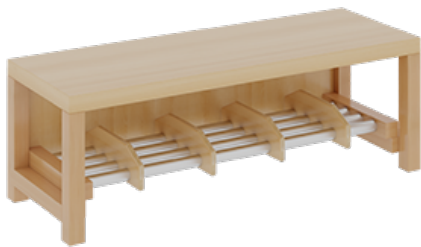

PRODUKTBESCHREIBUNG

"Alle Sachen - von Kopf bis Fuß - und die persönlichen Gegenstände sollen besonders übersichtlich und funktionell aufbewahrt werden...?"

Unsere Komplettgarderoben sind infolge der Fertigung aus lackierten Stützen- und Bankgestellrahmen, 4x4 cm massiven Buche-Holzstollen sehr robust und dauerhaft. Die Ablagen aus melaminbeschichteter Spanplatte haben 15 und 17 cm hohe Fächer sowie eine Bilderleiste. Unter der Fachablage sind in Anzahl der Plätze farbige drehbare Dreifachhaken montiert. Die Sitzfläche besteht ebenfalls aus stabiler melaminbeschichteter Spanplatte, das Dekor ist wählbar. Unter dem Sitz befindet sich ein Schuhrost aus mit RAL 9006 pulverbeschichteten robusten Aluminiumrohren. Die Breite und damit die Anzahl der Sitzplätze sind wählbar. Die Garderoben sind 158 cm hoch, die gewünschte Sitzhöhe ist jedoch wählbar. Die Sitzfläche ist 35 cm tief. Komplettgarderoben können als harmonische Abschlussblenden zusätzliche Seitenwangen erhalten. Bei Aufstellung ohne Wandbefestigung ist die Verwendung raum- und situationsbedingt erforderlich und muss mit dem Lieferanten abgestimmt werden. Je nach Anordnung können Seitenwangen als Art.-Nr. 117 W3 L, 117 W3 R, 117 W3 M, 117 W3 D separat bestellt werden.

Breite: 100 cm für 5 Plätze, Sitzhöhe: 42 cm, Aluminiumrost mit Massivholz-Facheinteilungen für 5 Plätze

EIGENSCHAFTEN

- Stabile Komplettgarderobe mit Sitzbank
- Doppelte Ablage mit Mittelwänden und Fachtrennungen, wandmontiert
- Gestellrahmen aus Massivholz
- 38 mm dicke stabile Sitzfläche
- Schuhrost aus pulverbeschichteten Aluminiumrohren
- Verfügbar in verschiedenen Breiten
- Wandmontiert oder auch mit separaten Seitenwangen
- Seitenwangen je nach Notwendigkeit und Anordnung 117 W3(...) bitte separat bestellen!