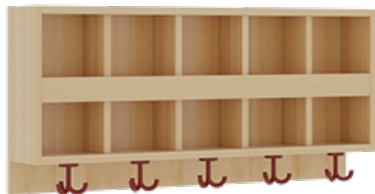

PRODUKTBESCHREIBUNG

"Alle Sachen - von Kopf bis Fuß - und die persönlichen Gegenstände sollen besonders übersichtlich und funktionell aufbewahrt werden...?"

Unsere Komplettgarderoben sind infolge der Fertigung aus lackierten Stützen- und Bankgestellrahmen, 4x4 cm massiven Buche-Holzstollen sehr robust und dauerhaft. Die Ablagen aus melaminbeschichteter Spanplatte haben 15 und 17 cm hohe Fächer sowie eine Bilderleiste. Unter der Fachablage sind in Anzahl der Plätze farbige drehbare Dreifachhaken montiert. Die Sitzfläche besteht ebenfalls aus stabiler melaminbeschichteter Spanplatte, das Dekor ist wählbar. Unter dem Sitz befindet sich ein Schuhrost aus mit RAL 9006 pulverbeschichteten robusten Aluminiumrohren. Die Breite und damit die Anzahl der Sitzplätze sind wählbar. Die Garderoben sind 158 cm hoch, die gewünschte Sitzhöhe ist jedoch wählbar. Die Sitzfläche ist 35 cm tief. Komplettgarderoben können als harmonische Abschlussblenden zusätzliche Seitenwangen erhalten. Bei Aufstellung ohne Wandbefestigung ist die Verwendung raum- und situationsbedingt erforderlich und muss mit dem Lieferanten abgestimmt werden. Je nach Anordnung können Seitenwangen als Art.-Nr. 117 W3 L, 117 W3 R, 117 W3 M, 117 W3 D separat bestellt werden.

Breite: 100 cm für 5 Plätze, Sitzhöhe: 42 cm, Aluminiumrost mit Massivholz-Facheinteilungen für 5 Plätze

EIGENSCHAFTEN

- Stabile Komplettgarderobe mit Sitzbank
- Doppelte Ablage mit Mittelwänden und Fachtrennungen, wandmontiert
- Gestellrahmen aus Massivholz
- 38 mm dicke stabile Sitzfläche
- Schuhrost aus pulverbeschichteten Aluminiumrohren
- Verfügbar in verschiedenen Breiten
- Wandmontiert oder auch mit separaten Seitenwangen
- Seitenwangen je nach Notwendigkeit und Anordnung 117 W3(...) bitte separat bestellen!