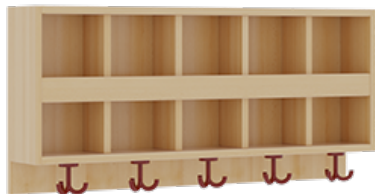

PRODUKTBE SCHREIBUNG

"Alle Sachen - von Kopf bis Fuß - und die persönlichen Gegenstände sollen besonders übersichtlich und funktionell aufbewahrt werden...?"

Unsere Komplettgarderoben sind infolge der Fertigung aus lackierten Stützen- und Bankgestellrahmen, 4x4 cm massiven Buche-Holzstollen sehr robust und dauerhaft. Die Ablagen aus melaminbeschichteter Spanplatte haben 15 und 17 cm hohe Fächer sowie eine Bilderleiste. Unter der Fachablage sind in Anzahl der Plätze farbige drehbare Dreifachhaken montiert. Die Sitzfläche besteht ebenfalls aus stabiler melaminbeschichteter Spanplatte, das Dekor ist wählbar. Unter dem Sitz befindet sich ein Schuhrost aus mit RAL 9006 pulverbeschichteten robusten Aluminiumrohren. Die Breite und damit die Anzahl der Sitzplätze sind wählbar. Die Garderoben sind 158 cm hoch, die gewünschte Sitzhöhe ist jedoch wählbar. Die Sitzfläche ist 35 cm tief. Komplettgarderoben können als harmonische Abschlussblenden zusätzliche Seitenwangen erhalten. Bei Aufstellung ohne Wandbefestigung ist die Verwendung raum- und situationsbedingt erforderlich und muss mit dem Lieferanten abgestimmt werden. Je nach Anordnung können Seitenwangen als Art.-Nr. 117 W3 L, 117 W3 R, 117 W3 M, 117 W3 D separat bestellt werden.

Breite: 100 cm für 5 Plätze, Sitzhöhe: 42 cm, Aluminiumrost mit Massivholz-Facheinteilungen für 5 Plätze

EIGENSCHAFTEN

- Stabile Komplettgarderobe mit Sitzbank
- Doppelte Ablage mit Mittelwänden und Fachtrennungen, wandmontiert
- Gestellrahmen aus Massivholz
- 38 mm dicke stabile Sitzfläche
- Schuhrost aus pulverbeschichteten Aluminiumrohren
- Verfügbar in verschiedenen Breiten
- Wandmontiert oder auch mit separaten Seitenwangen
- Seitenwangen je nach Notwendigkeit und Anordnung 117 W3(...) bitte separat bestellen!