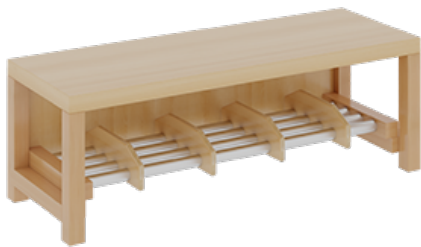

PRODUKTBE SCHREIBUNG

"Alle Sachen - von Kopf bis Fuß - und die persönlichen Gegenstände sollen besonders übersichtlich und funktionell aufbewahrt werden...?"

Unsere Komplettgarderoben sind infolge der Fertigung aus lackierten Stützen- und Bankgestellrahmen, 4x4 cm massiven Buche-Holzstollen sehr robust und dauerhaft. Die Ablagen aus melaminbeschichteter Spanplatte haben 15 und 17 cm hohe Fächer sowie eine Bilderleiste. Unter der Fachablage sind in Anzahl der Plätze farbige drehbare Dreifachhaken montiert. Die Sitzfläche besteht ebenfalls aus stabiler melaminbeschichteter Spanplatte, das Dekor ist wählbar. Unter dem Sitz befindet sich ein Schuhrost aus mit RAL 9006 pulverbeschichteten robusten Aluminiumrohren. Die Breite und damit die Anzahl der Sitzplätze sind wählbar. Die Garderoben sind 158 cm hoch, die gewünschte Sitzhöhe ist jedoch wählbar. Die Sitzfläche ist 35 cm tief. Komplettgarderoben können als harmonische Abschlussblenden zusätzliche Seitenwangen erhalten. Bei Aufstellung ohne Wandbefestigung ist die Verwendung raum- und situationsbedingt erforderlich und muss mit dem Lieferanten abgestimmt werden. Je nach Anordnung können Seitenwangen als Art.-Nr. 117 W3 L, 117 W3 R, 117 W3 M, 117 W3 D separat bestellt werden.

Breite: 100 cm für 5 Plätze, Sitzhöhe: 42 cm, Aluminiumrost mit Massivholz-Facheinteilungen für 5 Plätze

EIGENSCHAFTEN

- Stabile Komplettgarderobe mit Sitzbank
- Doppelte Ablage mit Mittelwänden und Fachtrennungen, wandmontiert
- Gestellrahmen aus Massivholz
- 38 mm dicke stabile Sitzfläche
- Schuhrost aus pulverbeschichteten Aluminiumrohren
- Verfügbar in verschiedenen Breiten
- Wandmontiert oder auch mit separaten Seitenwangen
- Seitenwangen je nach Notwendigkeit und Anordnung 117 W3(...) bitte separat bestellen!