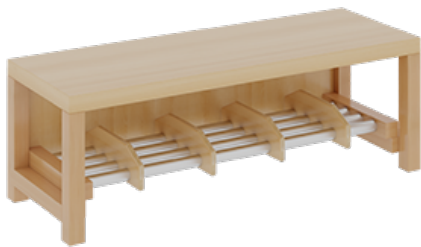

PRODUKTBESCHREIBUNG

"Alle Sachen - von Kopf bis Fuß - und die persönlichen Gegenstände sollen besonders übersichtlich und funktionell aufbewahrt werden...?"

Unsere Komplettgarderoben sind infolge der Fertigung aus lackierten Stützen- und Bankgestellrahmen, 4x4 cm massiven Buche-Holzstollen sehr robust und dauerhaft. Die Ablagen aus melaminbeschichteter Spanplatte haben 15 und 17 cm hohe Fächer sowie eine Bilderleiste. Unter der Fachablage sind in Anzahl der Plätze farbige drehbare Dreifachhaken montiert. Die Sitzfläche besteht ebenfalls aus stabiler melaminbeschichteter Spanplatte, das Dekor ist wählbar. Unter dem Sitz befindet sich ein Schuhrost aus mit RAL 9006 pulverbeschichteten robusten Aluminiumrohren. Die Breite und damit die Anzahl der Sitzplätze sind wählbar. Die Garderoben sind 158 cm hoch, die gewünschte Sitzhöhe ist jedoch wählbar. Die Sitzfläche ist 35 cm tief. Komplettgarderoben können als harmonische Abschlussblenden zusätzliche Seitenwangen erhalten. Bei Aufstellung ohne Wandbefestigung ist die Verwendung raum- und situationsbedingt erforderlich und muss mit dem Lieferanten abgestimmt werden. Je nach Anordnung können Seitenwangen als Art.-Nr. 117 W3 L, 117 W3 R, 117 W3 M, 117 W3 D separat bestellt werden.

Breite: 100 cm für 5 Plätze, Sitzhöhe: 34 cm, Aluminiumrost mit Massivholz-Facheinteilungen für 5 Plätze

EIGENSCHAFTEN

- Stabile Komplettgarderobe mit Sitzbank
- Doppelte Ablage mit Mittelwänden und Fachtrennungen, wandmontiert
- Gestellrahmen aus Massivholz
- 38 mm dicke stabile Sitzfläche
- Schuhrost aus pulverbeschichteten Aluminiumrohren
- Verfügbar in verschiedenen Breiten
- Wandmontiert oder auch mit separaten Seitenwangen
- Seitenwangen je nach Notwendigkeit und Anordnung 117 W3(...) bitte separat bestellen!