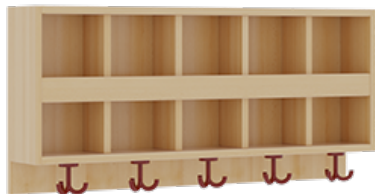

PRODUKTBESCHREIBUNG

"Alle Sachen - von Kopf bis Fuß - und die persönlichen Gegenstände sollen besonders übersichtlich und funktionell aufbewahrt werden...?"

Unsere Komplettgarderoben sind infolge der Fertigung aus lackierten Stützen- und Bankgestellrahmen, 4x4 cm massiven Buche-Holzstollen sehr robust und dauerhaft. Die Ablagen aus melaminbeschichteter Spanplatte haben 15 und 17 cm hohe Fächer sowie eine Bilderleiste. Unter der Fachablage sind in Anzahl der Plätze farbige drehbare Dreifachhaken montiert. Die Sitzfläche besteht ebenfalls aus stabiler melaminbeschichteter Spanplatte, das Dekor ist wählbar. Unter dem Sitz befindet sich ein Schuhrost aus mit RAL 9006 pulverbeschichteten robusten Aluminiumrohren. Die Breite und damit die Anzahl der Sitzplätze sind wählbar. Die Garderoben sind 158 cm hoch, die gewünschte Sitzhöhe ist jedoch wählbar. Die Sitzfläche ist 35 cm tief. Komplettgarderoben können als harmonische Abschlussblenden zusätzliche Seitenwangen erhalten. Bei Aufstellung ohne Wandbefestigung ist die Verwendung raum- und situationsbedingt erforderlich und muss mit dem Lieferanten abgestimmt werden. Je nach Anordnung können Seitenwangen als Art.-Nr. 117 W3 L, 117 W3 R, 117 W3 M, 117 W3 D separat bestellt werden.

Breite: 100 cm für 5 Plätze, Sitzhöhe: 34 cm, Aluminiumrost mit Massivholz-Facheinteilungen für 5 Plätze

EIGENSCHAFTEN

- Stabile Komplettgarderobe mit Sitzbank
- Doppelte Ablage mit Mittelwänden und Fachtrennungen, wandmontiert
- Gestellrahmen aus Massivholz
- 38 mm dicke stabile Sitzfläche
- Schuhrost aus pulverbeschichteten Aluminiumrohren
- Verfügbar in verschiedenen Breiten
- Wandmontiert oder auch mit separaten Seitenwangen
- Seitenwangen je nach Notwendigkeit und Anordnung 117 W3(...) bitte separat bestellen!