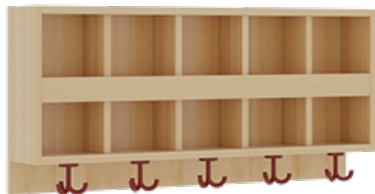

PRODUKTBESCHREIBUNG

"Alle Sachen - von Kopf bis Fuß - und die persönlichen Gegenstände sollen besonders übersichtlich und funktionell aufbewahrt werden...?"

Unsere Komplettgarderoben sind infolge der Fertigung aus lackierten Stützen- und Bankgestellrahmen, 4x4 cm massiven Buche-Holzstollen sehr robust und dauerhaft. Die Ablagen aus melaminbeschichteter Spanplatte haben 15 und 17 cm hohe Fächer sowie eine Bilderleiste. Unter der Fachablage sind in Anzahl der Plätze farbige drehbare Dreifachhaken montiert. Die Sitzfläche besteht ebenfalls aus stabiler melaminbeschichteter Spanplatte, das Dekor ist wählbar. Unter dem Sitz befindet sich ein Schuhrost aus mit RAL 9006 pulverbeschichteten robusten Aluminiumrohren. Die Breite und damit die Anzahl der Sitzplätze sind wählbar. Die Garderoben sind 158 cm hoch, die gewünschte Sitzhöhe ist jedoch wählbar. Die Sitzfläche ist 35 cm tief. Komplettgarderoben können als harmonische Abschlussblenden zusätzliche Seitenwangen erhalten. Bei Aufstellung ohne Wandbefestigung ist die Verwendung raum- und situationsbedingt erforderlich und muss mit dem Lieferanten abgestimmt werden. Je nach Anordnung können Seitenwangen als Art.-Nr. 117 W3 L, 117 W3 R, 117 W3 M, 117 W3 D separat bestellt werden.

Breite: 100 cm für 5 Plätze, Sitzhöhe: 26 cm, Aluminiumrost mit Massivholz-Facheinteilungen für 5 Plätze

EIGENSCHAFTEN

- Stabile Komplettgarderobe mit Sitzbank
- Doppelte Ablage mit Mittelwänden und Fachtrennungen, wandmontiert
- Gestellrahmen aus Massivholz
- 38 mm dicke stabile Sitzfläche
- Schuhrost aus pulverbeschichteten Aluminiumrohren
- Verfügbar in verschiedenen Breiten
- Wandmontiert oder auch mit separaten Seitenwangen
- Seitenwangen je nach Notwendigkeit und Anordnung 117 W3(...) bitte separat bestellen!