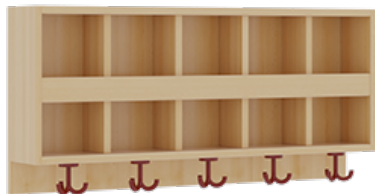

## KOMPLETTGARDEROBE MIT DOPPELTER ABLAGEREIHE

OHNE STÜTZE, ZWEITEILIG, ABLAGE ZUR WANDMONTAGE, SCHUHROST AUS ALUMINIUMROHREN MIT FACHEINTEILUNGEN, B/H/T:  
100X158X35 CM, 5 PLÄTZE, SITZHÖHE: 26 CM

### PRODUKTBE SCHREIBUNG

"Alle Sachen - von Kopf bis Fuß - und die persönlichen Gegenstände sollen besonders übersichtlich und funktionell aufbewahrt werden...?"

Unsere Komplettgarderoben sind infolge der Fertigung aus lackierten Stützen- und Bankgestellrahmen, 4x4 cm massiven Buche-Holzstollen sehr robust und dauerhaft. Die Ablagen aus melaminbeschichteter Spanplatte haben 15 und 17 cm hohe Fächer sowie eine Bilderleiste. Unter der Fachablage sind in Anzahl der Plätze farbige drehbare Dreifachhaken montiert. Die Sitzfläche besteht ebenfalls aus stabiler melaminbeschichteter Spanplatte, das Dekor ist wählbar. Unter dem Sitz befindet sich ein Schuhrost aus mit RAL 9006 pulverbeschichteten robusten Aluminiumrohren. Die Breite und damit die Anzahl der Sitzplätze sind wählbar. Die Garderoben sind 158 cm hoch, die gewünschte Sitzhöhe ist jedoch wählbar. Die Sitzfläche ist 35 cm tief. Komplettgarderoben können als harmonische Abschlussblenden zusätzliche Seitenwangen erhalten. Bei Aufstellung ohne Wandbefestigung ist die Verwendung raum- und situationsbedingt erforderlich und muss mit dem Lieferanten abgestimmt werden. Je nach Anordnung können Seitenwangen als Art.-Nr. 117 W3 L, 117 W3 R, 117 W3 M, 117 W3 D separat bestellt werden.

Breite: 100 cm für 5 Plätze, Sitzhöhe: 26 cm, Aluminiumrost mit Massivholz-Facheinteilungen für 5 Plätze

### EIGENSCHAFTEN

- Stabile Komplettgarderobe mit Sitzbank
- Doppelte Ablage mit Mittelwänden und Fachtrennungen, wandmontiert
- Gestellrahmen aus Massivholz
- 38 mm dicke stabile Sitzfläche
- Schuhrost aus pulverbeschichteten Aluminiumrohren
- Verfügbar in verschiedenen Breiten
- Wandmontiert oder auch mit separaten Seitenwangen
- Seitenwangen je nach Notwendigkeit und Anordnung 117 W3(...) bitte separat bestellen!