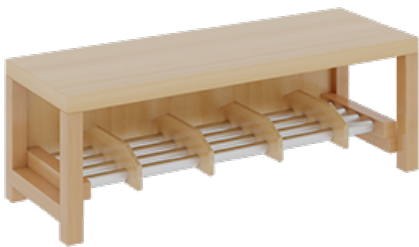

PRODUKTBESCHREIBUNG

"Alle Sachen - von Kopf bis Fuß - und die persönlichen Gegenstände sollen besonders übersichtlich und funktionell aufbewahrt werden...?"

Unsere Komplettgarderoben sind infolge der Fertigung aus lackierten Stützen- und Bankgestellrahmen, 4x4 cm massiven Buche-Holzstollen sehr robust und dauerhaft. Die Ablagen aus melaminbeschichteter Spanplatte haben 15 und 17 cm hohe Fächer sowie eine Bilderleiste. Unter der Fachablage sind in Anzahl der Plätze farbige drehbare Dreifachhaken montiert. Die Sitzfläche besteht ebenfalls aus stabiler melaminbeschichteter Spanplatte, das Dekor ist wählbar. Unter dem Sitz befindet sich ein Schuhrost aus mit RAL 9006 pulverbeschichteten robusten Aluminiumrohren. Die Breite und damit die Anzahl der Sitzplätze sind wählbar. Die Garderoben sind 158 cm hoch, die gewünschte Sitzhöhe ist jedoch wählbar. Die Sitzfläche ist 35 cm tief. Komplettgarderoben können als harmonische Abschlussblenden zusätzliche Seitenwangen erhalten. Bei Aufstellung ohne Wandbefestigung ist die Verwendung raum- und situationsbedingt erforderlich und muss mit dem Lieferanten abgestimmt werden. Je nach Anordnung können Seitenwangen als Art.-Nr. 117 W3 L, 117 W3 R, 117 W3 M, 117 W3 D separat bestellt werden.

Breite: 100 cm für 5 Plätze, Sitzhöhe: 26 cm, Aluminiumrost mit Massivholz-Facheinteilungen für 5 Plätze

EIGENSCHAFTEN

- Stabile Komplettgarderobe mit Sitzbank
- Doppelte Ablage mit Mittelwänden und Fachtrennungen, wandmontiert
- Gestellrahmen aus Massivholz
- 38 mm dicke stabile Sitzfläche
- Schuhrost aus pulverbeschichteten Aluminiumrohren
- Verfügbar in verschiedenen Breiten
- Wandmontiert oder auch mit separaten Seitenwangen
- Seitenwangen je nach Notwendigkeit und Anordnung 117 W3(...) bitte separat bestellen!