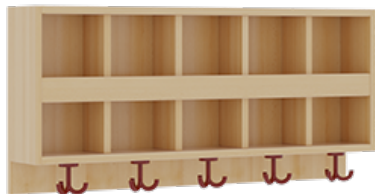

## KOMPLETTGARDEROBE MIT DOPPELTER ABLAGEREIHE

OHNE STÜTZE, ZWEITEILIG, ABLAGE ZUR WANDMONTAGE, SCHUHROST AUS ALUMINIUMROHREN MIT FACHEINTEILUNGEN, B/H/T:  
100X158X35 CM, 5 PLÄTZE, SITZHÖHE: 26 CM

### PRODUKTBESCHREIBUNG

"Alle Sachen - von Kopf bis Fuß - und die persönlichen Gegenstände sollen besonders übersichtlich und funktionell aufbewahrt werden...?"

Unsere Komplettgarderoben sind infolge der Fertigung aus lackierten Stützen- und Bankgestellrahmen, 4x4 cm massiven Buche-Holzstollen sehr robust und dauerhaft. Die Ablagen aus melaminbeschichteter Spanplatte haben 15 und 17 cm hohe Fächer sowie eine Bilderleiste. Unter der Fachablage sind in Anzahl der Plätze farbige drehbare Dreifachhaken montiert. Die Sitzfläche besteht ebenfalls aus stabiler melaminbeschichteter Spanplatte, das Dekor ist wählbar. Unter dem Sitz befindet sich ein Schuhrost aus mit RAL 9006 pulverbeschichteten robusten Aluminiumrohren. Die Breite und damit die Anzahl der Sitzplätze sind wählbar. Die Garderoben sind 158 cm hoch, die gewünschte Sitzhöhe ist jedoch wählbar. Die Sitzfläche ist 35 cm tief. Komplettgarderoben können als harmonische Abschlussblenden zusätzliche Seitenwangen erhalten. Bei Aufstellung ohne Wandbefestigung ist die Verwendung raum- und situationsbedingt erforderlich und muss mit dem Lieferanten abgestimmt werden. Je nach Anordnung können Seitenwangen als Art.-Nr. 117 W3 L, 117 W3 R, 117 W3 M, 117 W3 D separat bestellt werden.

Breite: 100 cm für 5 Plätze, Sitzhöhe: 26 cm, Aluminiumrost mit Massivholz-Facheinteilungen für 5 Plätze

### EIGENSCHAFTEN

- Stabile Komplettgarderobe mit Sitzbank
- Doppelte Ablage mit Mittelwänden und Fachtrennungen, wandmontiert
- Gestellrahmen aus Massivholz
- 38 mm dicke stabile Sitzfläche
- Schuhrost aus pulverbeschichteten Aluminiumrohren
- Verfügbar in verschiedenen Breiten
- Wandmontiert oder auch mit separaten Seitenwangen
- Seitenwangen je nach Notwendigkeit und Anordnung 117 W3(...) bitte separat bestellen!