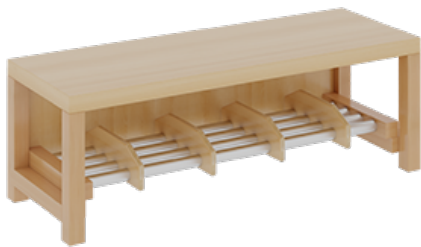

## KOMPLETTGARDEROBE MIT DOPPELTER ABLAGEREIHE

OHNE STÜTZE, ZWEITEILIG, ABLAGE ZUR WANDMONTAGE, SCHUHROST AUS ALUMINIUMROHREN MIT FACHEINTEILUNGEN, B/H/T:  
100X158X35 CM, 5 PLÄTZE, SITZHÖHE: 26 CM

### PRODUKTBESCHREIBUNG

"Alle Sachen - von Kopf bis Fuß - und die persönlichen Gegenstände sollen besonders übersichtlich und funktionell aufbewahrt werden...?"

Unsere Komplettgarderoben sind infolge der Fertigung aus lackierten Stützen- und Bankgestellrahmen, 4x4 cm massiven Buche-Holzstollen sehr robust und dauerhaft. Die Ablagen aus melaminbeschichteter Spanplatte haben 15 und 17 cm hohe Fächer sowie eine Bilderleiste. Unter der Fachablage sind in Anzahl der Plätze farbige drehbare Dreifachhaken montiert. Die Sitzfläche besteht ebenfalls aus stabiler melaminbeschichteter Spanplatte, das Dekor ist wählbar. Unter dem Sitz befindet sich ein Schuhrost aus mit RAL 9006 pulverbeschichteten robusten Aluminiumrohren. Die Breite und damit die Anzahl der Sitzplätze sind wählbar. Die Garderoben sind 158 cm hoch, die gewünschte Sitzhöhe ist jedoch wählbar. Die Sitzfläche ist 35 cm tief. Komplettgarderoben können als harmonische Abschlussblenden zusätzliche Seitenwangen erhalten. Bei Aufstellung ohne Wandbefestigung ist die Verwendung raum- und situationsbedingt erforderlich und muss mit dem Lieferanten abgestimmt werden. Je nach Anordnung können Seitenwangen als Art.-Nr. 117 W3 L, 117 W3 R, 117 W3 M, 117 W3 D separat bestellt werden.

Breite: 100 cm für 5 Plätze, Sitzhöhe: 26 cm, Aluminiumrost mit Massivholz-Facheinteilungen für 5 Plätze

### EIGENSCHAFTEN

- Stabile Komplettgarderobe mit Sitzbank
- Doppelte Ablage mit Mittelwänden und Fachtrennungen, wandmontiert
- Gestellrahmen aus Massivholz
- 38 mm dicke stabile Sitzfläche
- Schuhrost aus pulverbeschichteten Aluminiumrohren
- Verfügbar in verschiedenen Breiten
- Wandmontiert oder auch mit separaten Seitenwangen
- Seitenwangen je nach Notwendigkeit und Anordnung 117 W3(...) bitte separat bestellen!