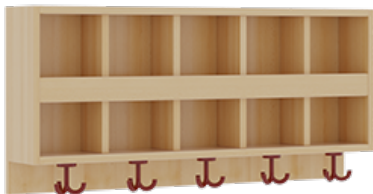

PRODUKTBESCHREIBUNG

"Alle Sachen - von Kopf bis Fuß - und die persönlichen Gegenstände sollen besonders übersichtlich und funktionell aufbewahrt werden...?"

Unsere Komplettgarderoben sind infolge der Fertigung aus lackierten Stützen- und Bankgestellrahmen, 4x4 cm massiven Buche-Holzstollen sehr robust und dauerhaft. Die Ablagen aus melaminbeschichteter Spanplatte haben 15 und 17 cm hohe Fächer sowie eine Bilderleiste. Unter der Fachablage sind in Anzahl der Plätze farbige drehbare Dreifachhaken montiert. Die Sitzfläche besteht ebenfalls aus stabiler melaminbeschichteter Spanplatte, das Dekor ist wählbar. Unter dem Sitz befindet sich ein Schuhrost aus mit RAL 9006 pulverbeschichteten robusten Aluminiumrohren. Die Breite und damit die Anzahl der Sitzplätze sind wählbar. Die Garderoben sind 158 cm hoch, die gewünschte Sitzhöhe ist jedoch wählbar. Die Sitzfläche ist 35 cm tief. Komplettgarderoben können als harmonische Abschlussblenden zusätzliche Seitenwangen erhalten. Bei Aufstellung ohne Wandbefestigung ist die Verwendung raum- und situationsbedingt erforderlich und muss mit dem Lieferanten abgestimmt werden. Je nach Anordnung können Seitenwangen als Art.-Nr. 117 W3 L, 117 W3 R, 117 W3 M, 117 W3 D separat bestellt werden.

Breite: 100 cm für 5 Plätze, Sitzhöhe: 26 cm, Aluminiumrost mit Massivholz-Facheinteilungen für 5 Plätze

EIGENSCHAFTEN

- Stabile Komplettgarderobe mit Sitzbank
- Doppelte Ablage mit Mittelwänden und Fachtrennungen, wandmontiert
- Gestellrahmen aus Massivholz
- 38 mm dicke stabile Sitzfläche
- Schuhrost aus pulverbeschichteten Aluminiumrohren
- Verfügbar in verschiedenen Breiten
- Wandmontiert oder auch mit separaten Seitenwangen
- Seitenwangen je nach Notwendigkeit und Anordnung 117 W3(...) bitte separat bestellen!