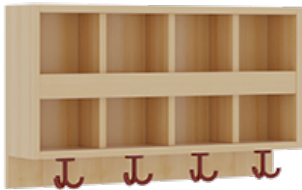

1174R100R26

PRODUKTDATENBLATT
WWW.MOEBELWERK-NIESKY.DE

KOMPLETTGARDEROBE MIT DOPPELTER ABLAGEREIHE

OHNE STÜTZE, ZWEITEILIG, ABLAGE ZUR WANDMONTAGE, MIT SCHUHROST AUS ALUMINIUMROHREN, B/H/T: 80X158X35 CM, 4 PLÄTZE, SITZHÖHE: 26 CM

PRODUKTBE SCHREIBUNG

"Alle Sachen - von Kopf bis Fuß - und die persönlichen Gegenstände sollen besonders übersichtlich und funktionell aufbewahrt werden...?"

Unsere Komplettgarderoben sind infolge der Fertigung aus lackierten Stützen- und Bankgestellrahmen, 4x4 cm massiven Buche-Holzstollen sehr robust und dauerhaft. Die Ablagen aus melaminbeschichteter Spanplatte haben 15 und 17 cm hohe Fächer sowie eine Bilderleiste. Unter der Fachablage sind in Anzahl der Plätze farbige drehbare Dreifachhaken montiert. Die Sitzfläche besteht ebenfalls aus stabiler melaminbeschichteter Spanplatte, das Dekor ist wählbar. Unter dem Sitz befindet sich ein Schuhrost aus mit RAL 9006 pulverbeschichteten robusten Aluminiumrohren. Die Breite und damit die Anzahl der Sitzplätze sind wählbar. Die Garderoben sind 158 cm hoch, die gewünschte Sitzhöhe ist jedoch wählbar. Die Sitzfläche ist 35 cm tief.

Breite: 80 cm für 4 Plätze, Sitzhöhe: 26 cm

EIGENSCHAFTEN

- Stabile Komplettgarderobe mit Sitzbank
- Doppelte Ablage mit Mittelwänden und Fachtrennungen, wandmontiert
- Gestellrahmen aus Massivholz
- 38 mm dicke stabile Sitzfläche
- Schuhrost aus pulverbeschichteten Aluminiumrohren
- Verfügbar in verschiedenen Breiten
- Wandmontiert oder auch mit separaten Seitenwangen
- Seitenwangen je nach Notwendigkeit und Anordnung 117 W3(...) bitte separat bestellen!