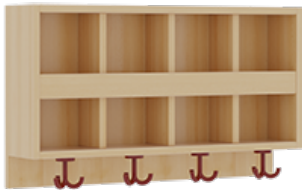

1174R100R26

PRODUKTDATENBLATT
WWW.MOEBELWERK-NIESKY.DE

KOMPLETTGARDEROBE MIT DOPPELTER ABLAGEREIHE

OHNE STÜTZE, ZWEITEILIG, ABLAGE ZUR WANDMONTAGE, MIT SCHUHROST AUS ALUMINIUMROHREN, B/H/T: 80X158X35 CM, 4 PLÄTZE, SITZHÖHE: 26 CM

PRODUKTBESCHREIBUNG

"Alle Sachen - von Kopf bis Fuß - und die persönlichen Gegenstände sollen besonders übersichtlich und funktionell aufbewahrt werden...?"

Unsere Komplettgarderoben sind infolge der Fertigung aus lackierten Stützen- und Bankgestellrahmen, 4x4 cm massiven Buche-Holzstollen sehr robust und dauerhaft. Die Ablagen aus melaminbeschichteter Spanplatte haben 15 und 17 cm hohe Fächer sowie eine Bilderleiste. Unter der Fachablage sind in Anzahl der Plätze farbige drehbare Dreifachhaken montiert. Die Sitzfläche besteht ebenfalls aus stabiler melaminbeschichteter Spanplatte, das Dekor ist wählbar. Unter dem Sitz befindet sich ein Schuhrost aus mit RAL 9006 pulverbeschichteten robusten Aluminiumrohren. Die Breite und damit die Anzahl der Sitzplätze sind wählbar. Die Garderoben sind 158 cm hoch, die gewünschte Sitzhöhe ist jedoch wählbar. Die Sitzfläche ist 35 cm tief.

Breite: 80 cm für 4 Plätze, Sitzhöhe: 26 cm

EIGENSCHAFTEN

- Stabile Komplettgarderobe mit Sitzbank
- Doppelte Ablage mit Mittelwänden und Fachtrennungen, wandmontiert
- Gestellrahmen aus Massivholz
- 38 mm dicke stabile Sitzfläche
- Schuhrost aus pulverbeschichteten Aluminiumrohren
- Verfügbar in verschiedenen Breiten
- Wandmontiert oder auch mit separaten Seitenwangen
- Seitenwangen je nach Notwendigkeit und Anordnung 117 W3(...) bitte separat bestellen!