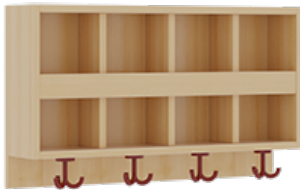

1174R100R26

PRODUKTDATENBLATT
WWW.MOEBELWERK-NIESKY.DE

KOMPLETTGARDEROBE MIT DOPPELTER ABLAGEREIHE

OHNE STÜTZE, ZWEITEILIG, ABLAGE ZUR WANDMONTAGE, MIT SCHUHROST AUS ALUMINIUMROHREN, B/H/T: 80X158X35 CM, 4 PLÄTZE, SITZHÖHE: 26 CM

PRODUKTBECHREIBUNG

"Alle Sachen - von Kopf bis Fuß - und die persönlichen Gegenstände sollen besonders übersichtlich und funktionell aufbewahrt werden...?"

Unsere Komplettgarderoben sind infolge der Fertigung aus lackierten Stützen- und Bankgestellrahmen, 4x4 cm massiven Buche-Holzstollen sehr robust und dauerhaft. Die Ablagen aus melaminbeschichteter Spanplatte haben 15 und 17 cm hohe Fächer sowie eine Bilderleiste. Unter der Fachablage sind in Anzahl der Plätze farbige drehbare Dreifachhaken montiert. Die Sitzfläche besteht ebenfalls aus stabiler melaminbeschichteter Spanplatte, das Dekor ist wählbar. Unter dem Sitz befindet sich ein Schuhrost aus mit RAL 9006 pulverbeschichteten robusten Aluminiumrohren. Die Breite und damit die Anzahl der Sitzplätze sind wählbar. Die Garderoben sind 158 cm hoch, die gewünschte Sitzhöhe ist jedoch wählbar. Die Sitzfläche ist 35 cm tief.

Breite: 80 cm für 4 Plätze, Sitzhöhe: 26 cm

EIGENSCHAFTEN

- Stabile Komplettgarderobe mit Sitzbank
- Doppelte Ablage mit Mittelwänden und Fachtrennungen, wandmontiert
- Gestellrahmen aus Massivholz
- 38 mm dicke stabile Sitzfläche
- Schuhrost aus pulverbeschichteten Aluminiumrohren
- Verfügbar in verschiedenen Breiten
- Wandmontiert oder auch mit separaten Seitenwangen
- Seitenwangen je nach Notwendigkeit und Anordnung 117 W3(...) bitte separat bestellen!