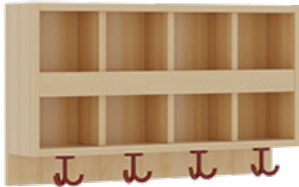

PRODUKTBESCHREIBUNG

"Alle Sachen - von Kopf bis Fuß - und die persönlichen Gegenstände sollen besonders übersichtlich und funktionell aufbewahrt werden...?"

Unsere Komplettgarderoben sind infolge der Fertigung aus lackierten Stützen- und Bankgestellrahmen, 4x4 cm massiven Buche-Holzstollen sehr robust und dauerhaft. Die Ablagen aus melaminbeschichteter Spanplatte haben 15 und 17 cm hohe Fächer sowie eine Bilderleiste. Unter der Fachablage sind in Anzahl der Plätze farbige drehbare Dreifachhaken montiert. Die Sitzfläche besteht ebenfalls aus stabiler melaminbeschichteter Spanplatte, das Dekor ist wählbar. Unter dem Sitz befindet sich ein Schuhrost aus mit RAL 9006 pulverbeschichteten robusten Aluminiumrohren. Die Breite und damit die Anzahl der Sitzplätze sind wählbar. Die Garderoben sind 158 cm hoch, die gewünschte Sitzhöhe ist jedoch wählbar. Die Sitzfläche ist 35 cm tief. Komplettgarderoben können als harmonische Abschlussblenden zusätzliche Seitenwangen erhalten. Bei Aufstellung ohne Wandbefestigung ist die Verwendung raum- und situationsbedingt erforderlich und muss mit dem Lieferanten abgestimmt werden. Je nach Anordnung können Seitenwangen als Art.-Nr. 117 W3 L, 117 W3 R, 117 W3 M, 117 W3 D separat bestellt werden.

Breite: 80 cm für 4 Plätze, Sitzhöhe: 42 cm, Aluminiumrost mit Massivholz-Facheinteilungen für 4 Plätze

EIGENSCHAFTEN

- Stabile Komplettgarderobe mit Sitzbank
- Doppelte Ablage mit Mittelwänden und Fachtrennungen, wandmontiert
- Gestellrahmen aus Massivholz
- 38 mm dicke stabile Sitzfläche
- Schuhrost aus pulverbeschichteten Aluminiumrohren
- Verfügbar in verschiedenen Breiten
- Wandmontiert oder auch mit separaten Seitenwangen
- Seitenwangen je nach Notwendigkeit und Anordnung 117 W3(...) bitte separat bestellen!