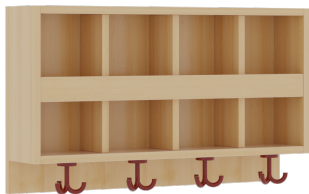

## KOMPLETTGARDEROBE MIT DOPPELTER ABLAGEREIHE

OHNE STÜTZE, ZWEITEILIG, ABLAGE ZUR WANDMONTAGE, SCHUHROST AUS ALUMINIUMROHREN MIT FACHEINTEILUNGEN, B/H/T:  
80X158X35 CM, 4 PLÄTZE, SITZHÖHE: 34 CM

### PRODUKTBESCHREIBUNG

"Alle Sachen - von Kopf bis Fuß - und die persönlichen Gegenstände sollen besonders übersichtlich und funktionell aufbewahrt werden...?"

Unsere Komplettgarderoben sind infolge der Fertigung aus lackierten Stützen- und Bankgestellrahmen, 4x4 cm massiven Buche-Holzstollen sehr robust und dauerhaft. Die Ablagen aus melaminbeschichteter Spanplatte haben 15 und 17 cm hohe Fächer sowie eine Bilderleiste. Unter der Fachablage sind in Anzahl der Plätze farbige drehbare Dreifachhaken montiert. Die Sitzfläche besteht ebenfalls aus stabiler melaminbeschichteter Spanplatte, das Dekor ist wählbar. Unter dem Sitz befindet sich ein Schuhrost aus mit RAL 9006 pulverbeschichteten robusten Aluminiumrohren. Die Breite und damit die Anzahl der Sitzplätze sind wählbar. Die Garderoben sind 158 cm hoch, die gewünschte Sitzhöhe ist jedoch wählbar. Die Sitzfläche ist 35 cm tief. Komplettgarderoben können als harmonische Abschlussblenden zusätzliche Seitenwangen erhalten. Bei Aufstellung ohne Wandbefestigung ist die Verwendung raum- und situationsbedingt erforderlich und muss mit dem Lieferanten abgestimmt werden. Je nach Anordnung können Seitenwangen als Art.-Nr. 117 W3 L, 117 W3 R, 117 W3 M, 117 W3 D separat bestellt werden.

Breite: 80 cm für 4 Plätze, Sitzhöhe: 34 cm, Aluminiumrost mit Massivholz-Facheinteilungen für 4 Plätze

### EIGENSCHAFTEN

- Stabile Komplettgarderobe mit Sitzbank
- Doppelte Ablage mit Mittelwänden und Fachtrennungen, wandmontiert
- Gestellrahmen aus Massivholz
- 38 mm dicke stabile Sitzfläche
- Schuhrost aus pulverbeschichteten Aluminiumrohren
- Verfügbar in verschiedenen Breiten
- Wandmontiert oder auch mit separaten Seitenwangen
- Seitenwangen je nach Notwendigkeit und Anordnung 117 W3(...) bitte separat bestellen!