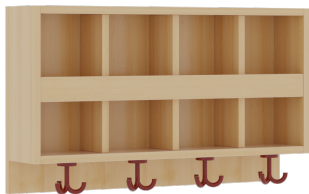

PRODUKTBESCHREIBUNG

"Alle Sachen - von Kopf bis Fuß - und die persönlichen Gegenstände sollen besonders übersichtlich und funktionell aufbewahrt werden...?"

Unsere Komplettgarderoben sind infolge der Fertigung aus lackierten Stützen- und Bankgestellrahmen, 4x4 cm massiven Buche-Holzstollen sehr robust und dauerhaft. Die Ablagen aus melaminbeschichteter Spanplatte haben 15 und 17 cm hohe Fächer sowie eine Bilderleiste. Unter der Fachablage sind in Anzahl der Plätze farbige drehbare Dreifachhaken montiert. Die Sitzfläche besteht ebenfalls aus stabiler melaminbeschichteter Spanplatte, das Dekor ist wählbar. Unter dem Sitz befindet sich ein Schuhrost aus mit RAL 9006 pulverbeschichteten robusten Aluminiumrohren. Die Breite und damit die Anzahl der Sitzplätze sind wählbar. Die Garderoben sind 158 cm hoch, die gewünschte Sitzhöhe ist jedoch wählbar. Die Sitzfläche ist 35 cm tief. Komplettgarderoben können als harmonische Abschlussblenden zusätzliche Seitenwangen erhalten. Bei Aufstellung ohne Wandbefestigung ist die Verwendung raum- und situationsbedingt erforderlich und muss mit dem Lieferanten abgestimmt werden. Je nach Anordnung können Seitenwangen als Art.-Nr. 117 W3 L, 117 W3 R, 117 W3 M, 117 W3 D separat bestellt werden.

Breite: 80 cm für 4 Plätze, Sitzhöhe: 34 cm, Aluminiumrost mit Massivholz-Facheinteilungen für 4 Plätze

EIGENSCHAFTEN

- Stabile Komplettgarderobe mit Sitzbank
- Doppelte Ablage mit Mittelwänden und Fachtrennungen, wandmontiert
- Gestellrahmen aus Massivholz
- 38 mm dicke stabile Sitzfläche
- Schuhrost aus pulverbeschichteten Aluminiumrohren
- Verfügbar in verschiedenen Breiten
- Wandmontiert oder auch mit separaten Seitenwangen
- Seitenwangen je nach Notwendigkeit und Anordnung 117 W3(...) bitte separat bestellen!