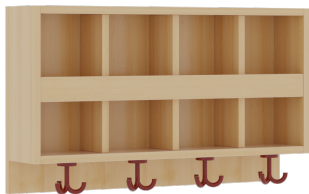

PRODUKTBE SCHREIBUNG

"Alle Sachen - von Kopf bis Fuß - und die persönlichen Gegenstände sollen besonders übersichtlich und funktionell aufbewahrt werden...?"

Unsere Komplettgarderoben sind infolge der Fertigung aus lackierten Stützen- und Bankgestellrahmen, 4x4 cm massiven Buche-Holzstollen sehr robust und dauerhaft. Die Ablagen aus melaminbeschichteter Spanplatte haben 15 und 17 cm hohe Fächer sowie eine Bilderleiste. Unter der Fachablage sind in Anzahl der Plätze farbige drehbare Dreifachhaken montiert. Die Sitzfläche besteht ebenfalls aus stabiler melaminbeschichteter Spanplatte, das Dekor ist wählbar. Unter dem Sitz befindet sich ein Schuhrost aus mit RAL 9006 pulverbeschichteten robusten Aluminiumrohren. Die Breite und damit die Anzahl der Sitzplätze sind wählbar. Die Garderoben sind 158 cm hoch, die gewünschte Sitzhöhe ist jedoch wählbar. Die Sitzfläche ist 35 cm tief. Komplettgarderoben können als harmonische Abschlussblenden zusätzliche Seitenwangen erhalten. Bei Aufstellung ohne Wandbefestigung ist die Verwendung raum- und situationsbedingt erforderlich und muss mit dem Lieferanten abgestimmt werden. Je nach Anordnung können Seitenwangen als Art.-Nr. 117 W3 L, 117 W3 R, 117 W3 M, 117 W3 D separat bestellt werden.

Breite: 80 cm für 4 Plätze, Sitzhöhe: 34 cm, Aluminiumrost mit Massivholz-Facheinteilungen für 4 Plätze

EIGENSCHAFTEN

- Stabile Komplettgarderobe mit Sitzbank
- Doppelte Ablage mit Mittelwänden und Fachtrennungen, wandmontiert
- Gestellrahmen aus Massivholz
- 38 mm dicke stabile Sitzfläche
- Schuhrost aus pulverbeschichteten Aluminiumrohren
- Verfügbar in verschiedenen Breiten
- Wandmontiert oder auch mit separaten Seitenwangen
- Seitenwangen je nach Notwendigkeit und Anordnung 117 W3(...) bitte separat bestellen!