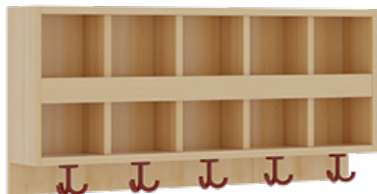

1174R200R42

PRODUKTDATENBLATT
WWW.MOEBELWERK-NIESKY.DE

KOMPLETTGARDEROBE MIT DOPPELTER ABLAGEREIHE

OHNE STÜTZE, ZWEITEILIG, ABLAGE ZUR WANDMONTAGE, MIT SCHUHROST AUS ALUMINIUMROHREN, B/H/T: 100X158X35 CM, 5 PLÄTZE, SITZHÖHE: 42 CM

PRODUKTBESCHREIBUNG

"Alle Sachen - von Kopf bis Fuß - und die persönlichen Gegenstände sollen besonders übersichtlich und funktionell aufbewahrt werden...?"

Unsere Komplettgarderoben sind infolge der Fertigung aus lackierten Stützen- und Bankgestellrahmen, 4x4 cm massiven Buche-Holzstollen sehr robust und dauerhaft. Die Ablagen aus melaminbeschichteter Spanplatte haben 15 und 17 cm hohe Fächer sowie eine Bilderleiste. Unter der Fachablage sind in Anzahl der Plätze farbige drehbare Dreifachhaken montiert. Die Sitzfläche besteht ebenfalls aus stabiler melaminbeschichteter Spanplatte, das Dekor ist wählbar. Unter dem Sitz befindet sich ein Schuhrost aus mit RAL 9006 pulverbeschichteten robusten Aluminiumrohren. Die Breite und damit die Anzahl der Sitzplätze sind wählbar. Die Garderoben sind 158 cm hoch, die gewünschte Sitzhöhe ist jedoch wählbar. Die Sitzfläche ist 35 cm tief.

Komplettgarderoben können als harmonische Abschlussblenden zusätzliche Seitenwangen erhalten. Bei Aufstellung ohne Wandbefestigung ist die Verwendung raum- und situationsbedingt erforderlich und muss mit dem Lieferanten abgestimmt werden. Je nach Anordnung können Seitenwangen als Art.-Nr. 117 W3 L, 117 W3 R, 117 W3 M, 117 W3 D separat bestellt werden.

Breite: 100 cm für 5 Plätze, Sitzhöhe: 42 cm

EIGENSCHAFTEN

- Stabile Komplettgarderobe mit Sitzbank
- Doppelte Ablage mit Mittelwänden und Fachtrennungen, wandmontiert
- Gestellrahmen aus Massivholz
- 38 mm dicke stabile Sitzfläche
- Schuhrost aus pulverbeschichteten Aluminiumrohren
- Verfügbar in verschiedenen Breiten
- Wandmontiert oder auch mit separaten Seitenwangen
- Seitenwangen je nach Notwendigkeit und Anordnung 117 W3(...) bitte separat bestellen!