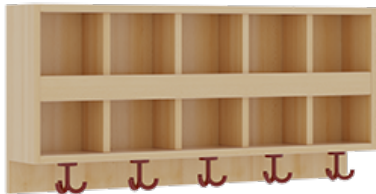

1174R200R42

PRODUKTDATENBLATT
WWW.MOEBELWERK-NIESKY.DE

KOMPLETTGARDEROBE MIT DOPPELTER ABLAGEREIHE

OHNE STÜTZE, ZWEITEILIG, ABLAGE ZUR WANDMONTAGE, MIT SCHUHROST AUS ALUMINIUMROHREN, B/H/T: 100X158X35 CM, 5 PLÄTZE, SITZHÖHE: 42 CM

PRODUKTBE SCHREIBUNG

"Alle Sachen - von Kopf bis Fuß - und die persönlichen Gegenstände sollen besonders übersichtlich und funktionell aufbewahrt werden...!"

Unsere Komplettgarderoben sind infolge der Fertigung aus lackierten Stützen- und Bankgestellrahmen, 4x4 cm massiven Buche-Holzstollen sehr robust und dauerhaft. Die Ablagen aus melaminbeschichteter Spanplatte haben 15 und 17 cm hohe Fächer sowie eine Bilderleiste. Unter der Fachablage sind in Anzahl der Plätze farbige drehbare Dreifachhaken montiert. Die Sitzfläche besteht ebenfalls aus stabiler melaminbeschichteter Spanplatte, das Dekor ist wählbar. Unter dem Sitz befindet sich ein Schuhrost aus mit RAL 9006 pulverbeschichteten robusten Aluminiumrohren. Die Breite und damit die Anzahl der Sitzplätze sind wählbar. Die Garderoben sind 158 cm hoch, die gewünschte Sitzhöhe ist jedoch wählbar. Die Sitzfläche ist 35 cm tief.

Komplettgarderoben können als harmonische Abschlussblenden zusätzliche Seitenwangen erhalten. Bei Aufstellung ohne Wandbefestigung ist die Verwendung raum- und situationsbedingt erforderlich und muss mit dem Lieferanten abgestimmt werden. Je nach Anordnung können Seitenwangen als Art.-Nr. 117 W3 L, 117 W3 R, 117 W3 M, 117 W3 D separat bestellt werden.

Breite: 100 cm für 5 Plätze, Sitzhöhe: 42 cm

EIGENSCHAFTEN

- Stabile Komplettgarderobe mit Sitzbank
- Doppelte Ablage mit Mittelwänden und Fachtrennungen, wandmontiert
- Gestellrahmen aus Massivholz
- 38 mm dicke stabile Sitzfläche
- Schuhrost aus pulverbeschichteten Aluminiumrohren
- Verfügbar in verschiedenen Breiten
- Wandmontiert oder auch mit separaten Seitenwangen
- Seitenwangen je nach Notwendigkeit und Anordnung 117 W3(...) bitte separat bestellen!