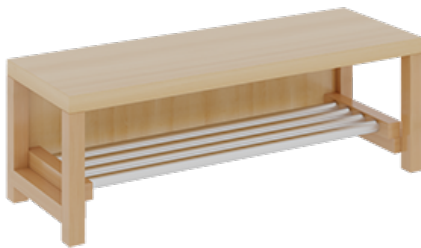

1174R200R42

PRODUKTDATENBLATT
WWW.MOEBELWERK-NIESKY.DE

KOMPLETTGARDEROBE MIT DOPPELTER ABLAGEREIHE

OHNE STÜTZE, ZWEITEILIG, ABLAGE ZUR WANDMONTAGE, MIT SCHUHROST AUS ALUMINIUMROHREN, B/H/T: 100X158X35 CM, 5 PLÄTZE, SITZHÖHE: 42 CM

PRODUKTBESCHREIBUNG

"Alle Sachen - von Kopf bis Fuß - und die persönlichen Gegenstände sollen besonders übersichtlich und funktionell aufbewahrt werden...?"

Unsere Komplettgarderoben sind infolge der Fertigung aus lackierten Stützen- und Bankgestellrahmen, 4x4 cm massiven Buche-Holzstollen sehr robust und dauerhaft. Die Ablagen aus melaminbeschichteter Spanplatte haben 15 und 17 cm hohe Fächer sowie eine Bilderleiste. Unter der Fachablage sind in Anzahl der Plätze farbige drehbare Dreifachhaken montiert. Die Sitzfläche besteht ebenfalls aus stabiler melaminbeschichteter Spanplatte, das Dekor ist wählbar. Unter dem Sitz befindet sich ein Schuhrost aus mit RAL 9006 pulverbeschichteten robusten Aluminiumrohren. Die Breite und damit die Anzahl der Sitzplätze sind wählbar. Die Garderoben sind 158 cm hoch, die gewünschte Sitzhöhe ist jedoch wählbar. Die Sitzfläche ist 35 cm tief.

Breite: 100 cm für 5 Plätze, Sitzhöhe: 42 cm

EIGENSCHAFTEN

- Stabile Komplettgarderobe mit Sitzbank
- Doppelte Ablage mit Mittelwänden und Fachtrennungen, wandmontiert
- Gestellrahmen aus Massivholz
- 38 mm dicke stabile Sitzfläche
- Schuhrost aus pulverbeschichteten Aluminiumrohren
- Verfügbar in verschiedenen Breiten
- Wandmontiert oder auch mit separaten Seitenwangen
- Seitenwangen je nach Notwendigkeit und Anordnung 117 W3(...) bitte separat bestellen!