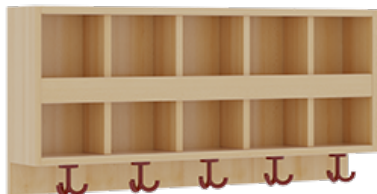

1174R200R42

PRODUKTDATENBLATT
WWW.MOEBELWERK-NIESKY.DE

KOMPLETTGARDEROBE MIT DOPPELTER ABLAGEREIHE

OHNE STÜTZE, ZWEITEILIG, ABLAGE ZUR WANDMONTAGE, MIT SCHUHROST AUS ALUMINIUMROHREN, B/H/T: 100X158X35 CM, 5 PLÄTZE, SITZHÖHE: 42 CM

PRODUKTBE SCHREIBUNG

"Alle Sachen - von Kopf bis Fuß - und die persönlichen Gegenstände sollen besonders übersichtlich und funktionell aufbewahrt werden...?"

Unsere Komplettgarderoben sind infolge der Fertigung aus lackierten Stützen- und Bankgestellrahmen, 4x4 cm massiven Buche-Holzstollen sehr robust und dauerhaft. Die Ablagen aus melaminbeschichteter Spanplatte haben 15 und 17 cm hohe Fächer sowie eine Bilderleiste. Unter der Fachablage sind in Anzahl der Plätze farbige drehbare Dreifachhaken montiert. Die Sitzfläche besteht ebenfalls aus stabiler melaminbeschichteter Spanplatte, das Dekor ist wählbar. Unter dem Sitz befindet sich ein Schuhrost aus mit RAL 9006 pulverbeschichteten robusten Aluminiumrohren. Die Breite und damit die Anzahl der Sitzplätze sind wählbar. Die Garderoben sind 158 cm hoch, die gewünschte Sitzhöhe ist jedoch wählbar. Die Sitzfläche ist 35 cm tief.

Komplettgarderoben können als harmonische Abschlussblenden zusätzliche Seitenwangen erhalten. Bei Aufstellung ohne Wandbefestigung ist die Verwendung raum- und situationsbedingt erforderlich und muss mit dem Lieferanten abgestimmt werden. Je nach Anordnung können Seitenwangen als Art.-Nr. 117 W3 L, 117 W3 R, 117 W3 M, 117 W3 D separat bestellt werden.

Breite: 100 cm für 5 Plätze, Sitzhöhe: 42 cm

EIGENSCHAFTEN

- Stabile Komplettgarderobe mit Sitzbank
- Doppelte Ablage mit Mittelwänden und Fachtrennungen, wandmontiert
- Gestellrahmen aus Massivholz
- 38 mm dicke stabile Sitzfläche
- Schuhrost aus pulverbeschichteten Aluminiumrohren
- Verfügbar in verschiedenen Breiten
- Wandmontiert oder auch mit separaten Seitenwangen
- Seitenwangen je nach Notwendigkeit und Anordnung 117 W3(...) bitte separat bestellen!