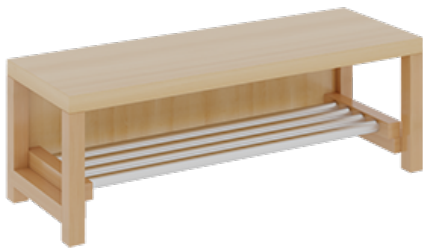

1174R200R42

PRODUKTDATENBLATT
WWW.MOEBELWERK-NIESKY.DE

KOMPLETTGARDEROBE MIT DOPPELTER ABLAGEREIHE

OHNE STÜTZE, ZWEITEILIG, ABLAGE ZUR WANDMONTAGE, MIT SCHUHROST AUS ALUMINIUMROHREN, B/H/T: 100X158X35 CM, 5 PLÄTZE, SITZHÖHE: 42 CM

PRODUKTBE SCHREIBUNG

"Alle Sachen - von Kopf bis Fuß - und die persönlichen Gegenstände sollen besonders übersichtlich und funktionell aufbewahrt werden...!"

Unsere Komplettgarderoben sind infolge der Fertigung aus lackierten Stützen- und Bankgestellrahmen, 4x4 cm massiven Buche-Holzstollen sehr robust und dauerhaft. Die Ablagen aus melaminbeschichteter Spanplatte haben 15 und 17 cm hohe Fächer sowie eine Bilderleiste. Unter der Fachablage sind in Anzahl der Plätze farbige drehbare Dreifachhaken montiert. Die Sitzfläche besteht ebenfalls aus stabiler melaminbeschichteter Spanplatte, das Dekor ist wählbar. Unter dem Sitz befindet sich ein Schuhrost aus mit RAL 9006 pulverbeschichteten robusten Aluminiumrohren. Die Breite und damit die Anzahl der Sitzplätze sind wählbar. Die Garderoben sind 158 cm hoch, die gewünschte Sitzhöhe ist jedoch wählbar. Die Sitzfläche ist 35 cm tief.

Breite: 100 cm für 5 Plätze, Sitzhöhe: 42 cm

EIGENSCHAFTEN

- Stabile Komplettgarderobe mit Sitzbank
- Doppelte Ablage mit Mittelwänden und Fachtrennungen, wandmontiert
- Gestellrahmen aus Massivholz
- 38 mm dicke stabile Sitzfläche
- Schuhrost aus pulverbeschichteten Aluminiumrohren
- Verfügbar in verschiedenen Breiten
- Wandmontiert oder auch mit separaten Seitenwangen
- Seitenwangen je nach Notwendigkeit und Anordnung 117 W3(...) bitte separat bestellen!