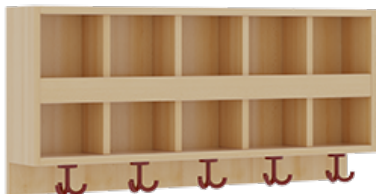

1174R200R42

PRODUKTDATENBLATT
WWW.MOEBELWERK-NIESKY.DE

KOMPLETTGARDEROBE MIT DOPPELTER ABLAGEREIHE

OHNE STÜTZE, ZWEITEILIG, ABLAGE ZUR WANDMONTAGE, MIT SCHUHROST AUS ALUMINIUMROHREN, B/H/T: 100X158X35 CM, 5 PLÄTZE, SITZHÖHE: 42 CM

PRODUKTBE SCHREIBUNG

"Alle Sachen - von Kopf bis Fuß - und die persönlichen Gegenstände sollen besonders übersichtlich und funktionell aufbewahrt werden...!"

Unsere Komplettgarderoben sind infolge der Fertigung aus lackierten Stützen- und Bankgestellrahmen, 4x4 cm massiven Buche-Holzstollen sehr robust und dauerhaft. Die Ablagen aus melaminbeschichteter Spanplatte haben 15 und 17 cm hohe Fächer sowie eine Bilderleiste. Unter der Fachablage sind in Anzahl der Plätze farbige drehbare Dreifachhaken montiert. Die Sitzfläche besteht ebenfalls aus stabiler melaminbeschichteter Spanplatte, das Dekor ist wählbar. Unter dem Sitz befindet sich ein Schuhrost aus mit RAL 9006 pulverbeschichteten robusten Aluminiumrohren. Die Breite und damit die Anzahl der Sitzplätze sind wählbar. Die Garderoben sind 158 cm hoch, die gewünschte Sitzhöhe ist jedoch wählbar. Die Sitzfläche ist 35 cm tief.

Komplettgarderoben können als harmonische Abschlussblenden zusätzliche Seitenwangen erhalten. Bei Aufstellung ohne Wandbefestigung ist die Verwendung raum- und situationsbedingt erforderlich und muss mit dem Lieferanten abgestimmt werden. Je nach Anordnung können Seitenwangen als Art.-Nr. 117 W3 L, 117 W3 R, 117 W3 M, 117 W3 D separat bestellt werden.

Breite: 100 cm für 5 Plätze, Sitzhöhe: 42 cm

EIGENSCHAFTEN

- Stabile Komplettgarderobe mit Sitzbank
- Doppelte Ablage mit Mittelwänden und Fachtrennungen, wandmontiert
- Gestellrahmen aus Massivholz
- 38 mm dicke stabile Sitzfläche
- Schuhrost aus pulverbeschichteten Aluminiumrohren
- Verfügbar in verschiedenen Breiten
- Wandmontiert oder auch mit separaten Seitenwangen
- Seitenwangen je nach Notwendigkeit und Anordnung 117 W3(...) bitte separat bestellen!