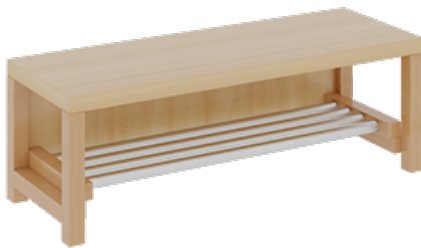

1174R200R42

PRODUKTDATENBLATT
WWW.MOEBELWERK-NIESKY.DE

KOMPLETTGARDEROBE MIT DOPPELTER ABLAGEREIHE

OHNE STÜTZE, ZWEITEILIG, ABLAGE ZUR WANDMONTAGE, MIT SCHUHROST AUS ALUMINIUMROHREN, B/H/T: 100X158X35 CM, 5 PLÄTZE, SITZHÖHE: 42 CM

PRODUKTBE SCHREIBUNG

"Alle Sachen - von Kopf bis Fuß - und die persönlichen Gegenstände sollen besonders übersichtlich und funktionell aufbewahrt werden...?"

Unsere Komplettgarderoben sind infolge der Fertigung aus lackierten Stützen- und Bankgestellrahmen, 4x4 cm massiven Buche-Holzstollen sehr robust und dauerhaft. Die Ablagen aus melaminbeschichteter Spanplatte haben 15 und 17 cm hohe Fächer sowie eine Bilderleiste. Unter der Fachablage sind in Anzahl der Plätze farbige drehbare Dreifachhaken montiert. Die Sitzfläche besteht ebenfalls aus stabiler melaminbeschichteter Spanplatte, das Dekor ist wählbar. Unter dem Sitz befindet sich ein Schuhrost aus mit RAL 9006 pulverbeschichteten robusten Aluminiumrohren. Die Breite und damit die Anzahl der Sitzplätze sind wählbar. Die Garderoben sind 158 cm hoch, die gewünschte Sitzhöhe ist jedoch wählbar. Die Sitzfläche ist 35 cm tief.

Breite: 100 cm für 5 Plätze, Sitzhöhe: 42 cm

EIGENSCHAFTEN

- Stabile Komplettgarderobe mit Sitzbank
- Doppelte Ablage mit Mittelwänden und Fachtrennungen, wandmontiert
- Gestellrahmen aus Massivholz
- 38 mm dicke stabile Sitzfläche
- Schuhrost aus pulverbeschichteten Aluminiumrohren
- Verfügbar in verschiedenen Breiten
- Wandmontiert oder auch mit separaten Seitenwangen
- Seitenwangen je nach Notwendigkeit und Anordnung 117 W3(...) bitte separat bestellen!