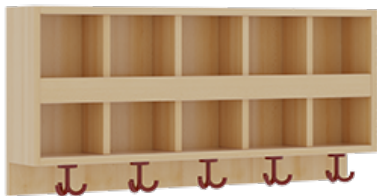

1174R200R34

PRODUKTDATENBLATT
WWW.MOEBELWERK-NIESKY.DE

KOMPLETTGARDEROBE MIT DOPPELTER ABLAGEREIHE

OHNE STÜTZE, ZWEITEILIG, ABLAGE ZUR WANDMONTAGE, MIT SCHUHROST AUS ALUMINIUMROHREN, B/H/T: 100X158X35 CM, 5 PLÄTZE, SITZHÖHE: 34 CM

PRODUKTBESCHREIBUNG

"Alle Sachen - von Kopf bis Fuß - und die persönlichen Gegenstände sollen besonders übersichtlich und funktionell aufbewahrt werden...?"

Unsere Komplettgarderoben sind infolge der Fertigung aus lackierten Stützen- und Bankgestellrahmen, 4x4 cm massiven Buche-Holzstollen sehr robust und dauerhaft. Die Ablagen aus melaminbeschichteter Spanplatte haben 15 und 17 cm hohe Fächer sowie eine Bilderleiste. Unter der Fachablage sind in Anzahl der Plätze farbige drehbare Dreifachhaken montiert. Die Sitzfläche besteht ebenfalls aus stabiler melaminbeschichteter Spanplatte, das Dekor ist wählbar. Unter dem Sitz befindet sich ein Schuhrost aus mit RAL 9006 pulverbeschichteten robusten Aluminiumrohren. Die Breite und damit die Anzahl der Sitzplätze sind wählbar. Die Garderoben sind 158 cm hoch, die gewünschte Sitzhöhe ist jedoch wählbar. Die Sitzfläche ist 35 cm tief.

Breite: 100 cm für 5 Plätze, Sitzhöhe: 34 cm

EIGENSCHAFTEN

- Stabile Komplettgarderobe mit Sitzbank
- Doppelte Ablage mit Mittelwänden und Fachtrennungen, wandmontiert
- Gestellrahmen aus Massivholz
- 38 mm dicke stabile Sitzfläche
- Schuhrost aus pulverbeschichteten Aluminiumrohren
- Verfügbar in verschiedenen Breiten
- Wandmontiert oder auch mit separaten Seitenwangen
- Seitenwangen je nach Notwendigkeit und Anordnung 117 W3(...) bitte separat bestellen!