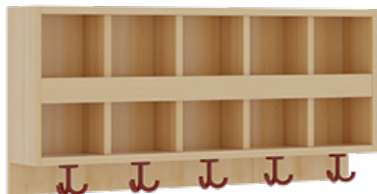

1174R200R34

PRODUKTDATENBLATT
WWW.MOEBELWERK-NIESKY.DE

KOMPLETTGARDEROBE MIT DOPPELTER ABLAGEREIHE

OHNE STÜTZE, ZWEITEILIG, ABLAGE ZUR WANDMONTAGE, MIT SCHUHROST AUS ALUMINIUMROHREN, B/H/T: 100X158X35 CM, 5 PLÄTZE, SITZHÖHE: 34 CM

PRODUKTBESCHREIBUNG

"Alle Sachen - von Kopf bis Fuß - und die persönlichen Gegenstände sollen besonders übersichtlich und funktionell aufbewahrt werden...?"

Unsere Komplettgarderoben sind infolge der Fertigung aus lackierten Stützen- und Bankgestellrahmen, 4x4 cm massiven Buche-Holzstollen sehr robust und dauerhaft. Die Ablagen aus melaminbeschichteter Spanplatte haben 15 und 17 cm hohe Fächer sowie eine Bilderleiste. Unter der Fachablage sind in Anzahl der Plätze farbige drehbare Dreifachhaken montiert. Die Sitzfläche besteht ebenfalls aus stabiler melaminbeschichteter Spanplatte, das Dekor ist wählbar. Unter dem Sitz befindet sich ein Schuhrost aus mit RAL 9006 pulverbeschichteten robusten Aluminiumrohren. Die Breite und damit die Anzahl der Sitzplätze sind wählbar. Die Garderoben sind 158 cm hoch, die gewünschte Sitzhöhe ist jedoch wählbar. Die Sitzfläche ist 35 cm tief.

Komplettgarderoben können als harmonische Abschlussblenden zusätzliche Seitenwangen erhalten. Bei Aufstellung ohne Wandbefestigung ist die Verwendung raum- und situationsbedingt erforderlich und muss mit dem Lieferanten abgestimmt werden. Je nach Anordnung können Seitenwangen als Art.-Nr. 117 W3 L, 117 W3 R, 117 W3 M, 117 W3 D separat bestellt werden.

Breite: 100 cm für 5 Plätze, Sitzhöhe: 34 cm

EIGENSCHAFTEN

- Stabile Komplettgarderobe mit Sitzbank
- Doppelte Ablage mit Mittelwänden und Fachtrennungen, wandmontiert
- Gestellrahmen aus Massivholz
- 38 mm dicke stabile Sitzfläche
- Schuhrost aus pulverbeschichteten Aluminiumrohren
- Verfügbar in verschiedenen Breiten
- Wandmontiert oder auch mit separaten Seitenwangen
- Seitenwangen je nach Notwendigkeit und Anordnung 117 W3(...) bitte separat bestellen!