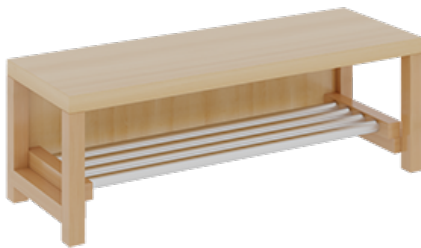

1174R200R34

PRODUKTDATENBLATT
WWW.MOEBELWERK-NIESKY.DE

KOMPLETTGARDEROBE MIT DOPPELTER ABLAGEREIHE

OHNE STÜTZE, ZWEITEILIG, ABLAGE ZUR WANDMONTAGE, MIT SCHUHROST AUS ALUMINIUMROHREN, B/H/T: 100X158X35 CM, 5 PLÄTZE, SITZHÖHE: 34 CM

PRODUKTBESCHREIBUNG

"Alle Sachen - von Kopf bis Fuß - und die persönlichen Gegenstände sollen besonders übersichtlich und funktionell aufbewahrt werden...?"

Unsere Komplettgarderoben sind infolge der Fertigung aus lackierten Stützen- und Bankgestellrahmen, 4x4 cm massiven Buche-Holzstollen sehr robust und dauerhaft. Die Ablagen aus melaminbeschichteter Spanplatte haben 15 und 17 cm hohe Fächer sowie eine Bilderleiste. Unter der Fachablage sind in Anzahl der Plätze farbige drehbare Dreifachhaken montiert. Die Sitzfläche besteht ebenfalls aus stabiler melaminbeschichteter Spanplatte, das Dekor ist wählbar. Unter dem Sitz befindet sich ein Schuhrost aus mit RAL 9006 pulverbeschichteten robusten Aluminiumrohren. Die Breite und damit die Anzahl der Sitzplätze sind wählbar. Die Garderoben sind 158 cm hoch, die gewünschte Sitzhöhe ist jedoch wählbar. Die Sitzfläche ist 35 cm tief.

Breite: 100 cm für 5 Plätze, Sitzhöhe: 34 cm

EIGENSCHAFTEN

- Stabile Komplettgarderobe mit Sitzbank
- Doppelte Ablage mit Mittelwänden und Fachtrennungen, wandmontiert
- Gestellrahmen aus Massivholz
- 38 mm dicke stabile Sitzfläche
- Schuhrost aus pulverbeschichteten Aluminiumrohren
- Verfügbar in verschiedenen Breiten
- Wandmontiert oder auch mit separaten Seitenwangen
- Seitenwangen je nach Notwendigkeit und Anordnung 117 W3(...) bitte separat bestellen!